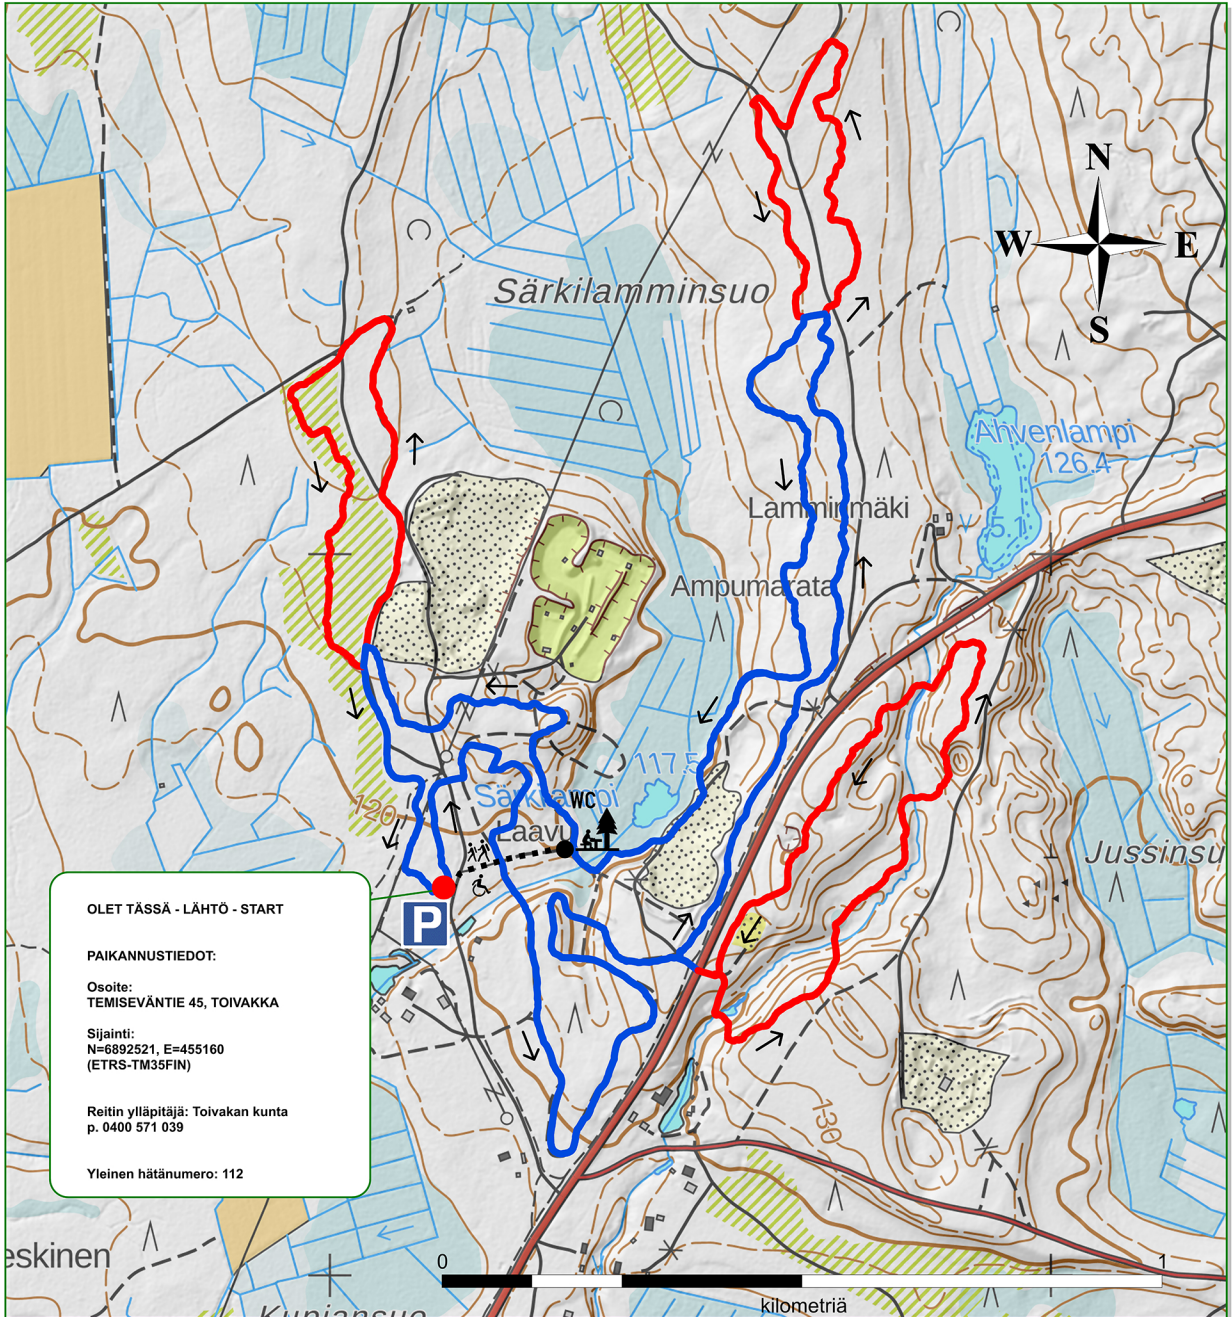

TOIVA KKA

HUIKON MAASTOPYÖRÄILYREITIT

Helppo MTB 5 km

Vaativampi MTB 8.7 km

Esteetön polku laavulle 0.2 km

1 : 2000

POHJAKARTTA (C) MML 2024