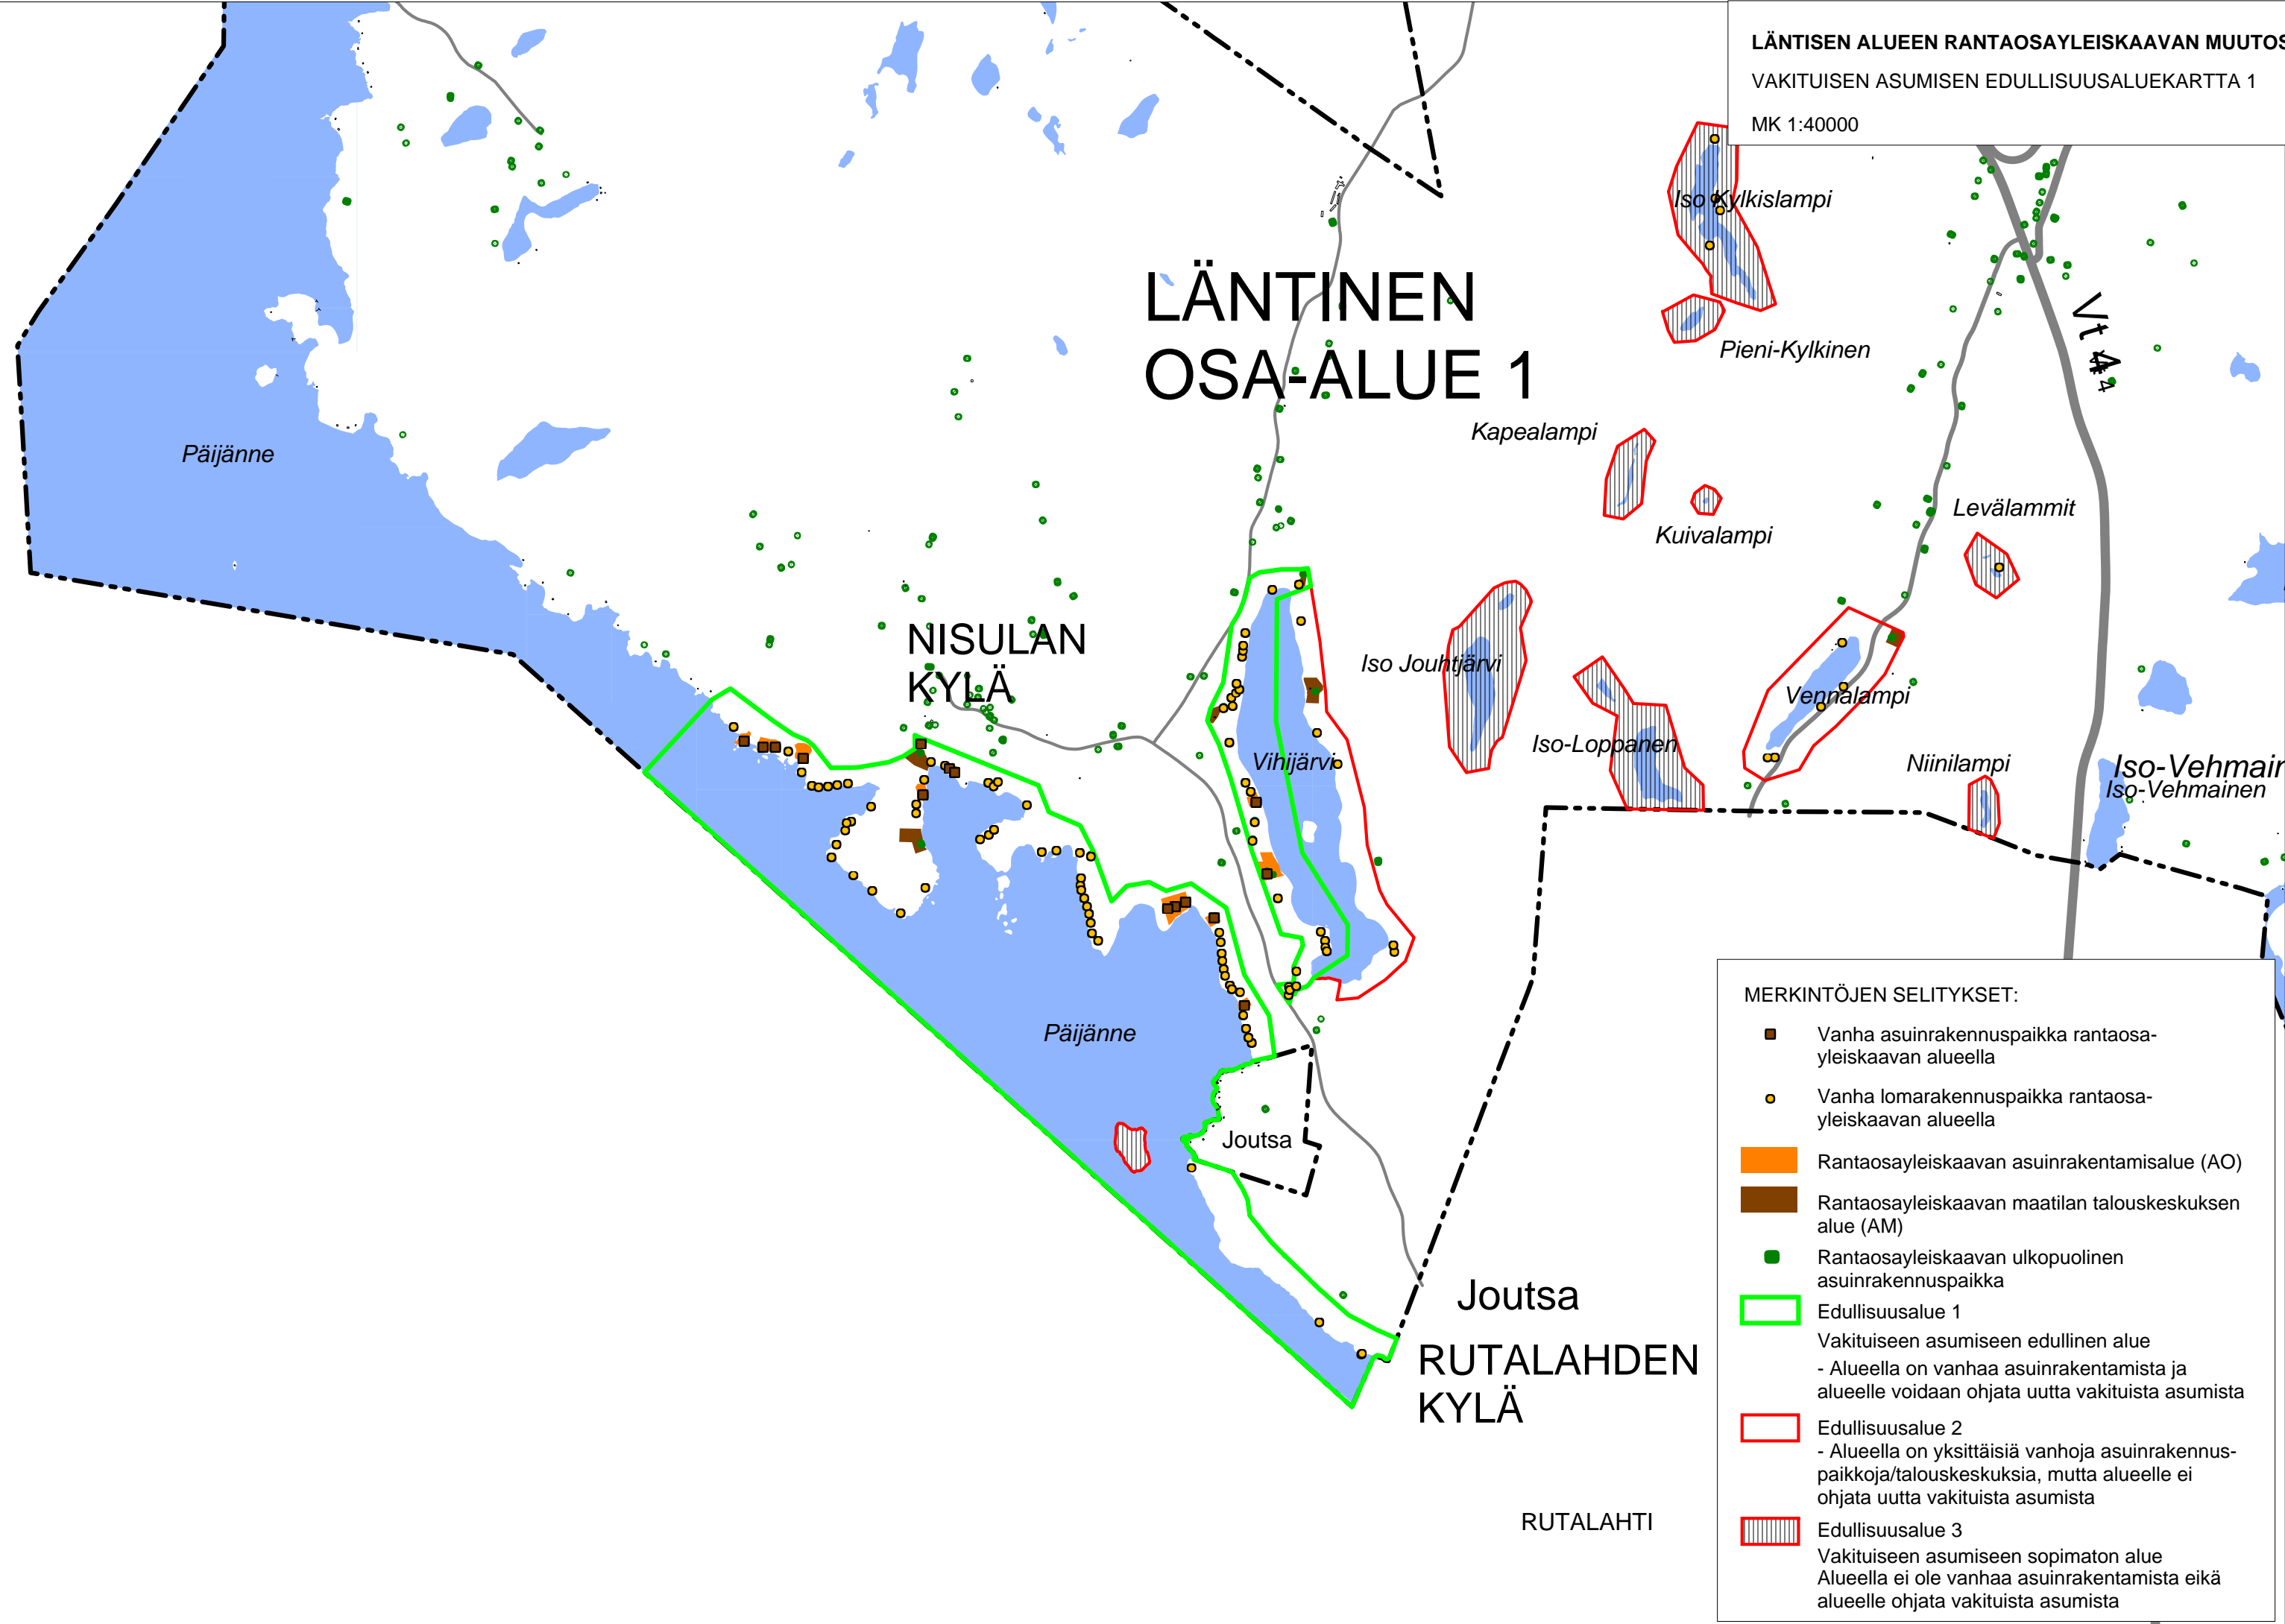

LÄNTINEN OSA-ALUE 1

MERKINTÖJEN SELITYKSET:

- Vanha asuinrakennuspaikka rantaosayleiskaavan alueella
- Vanha lomarakennuspaikka rantaosayleiskaavan alueella
- Rantaosayleiskaavan asuinrakentamisalue (AO)
- Rantaosayleiskaavan maatilatalouskeskuksen alue (AM)
- Rantaosayleiskaavan ulkopuolinen asuinrakennuspaikka
- Edullisuusalue 1
 Vakituisen asumiseen edullinen alue
 - Alueella on vanhaa asuinrakentamista ja alueelle voidaan ohjata uutta vakituista asumista
- Edullisuusalue 2
 - Alueella on yksittäisiä vanhoja asuinrakennuspaikkoja/talouskeskuksia, mutta alueelle ei ohjata uutta vakituista asumista
- Edullisuusalue 3
 Vakituisen asumiseen sopimaton alue
 Alueella ei ole vanhaa asuinrakentamista eikä alueelle ohjata vakituista asumista