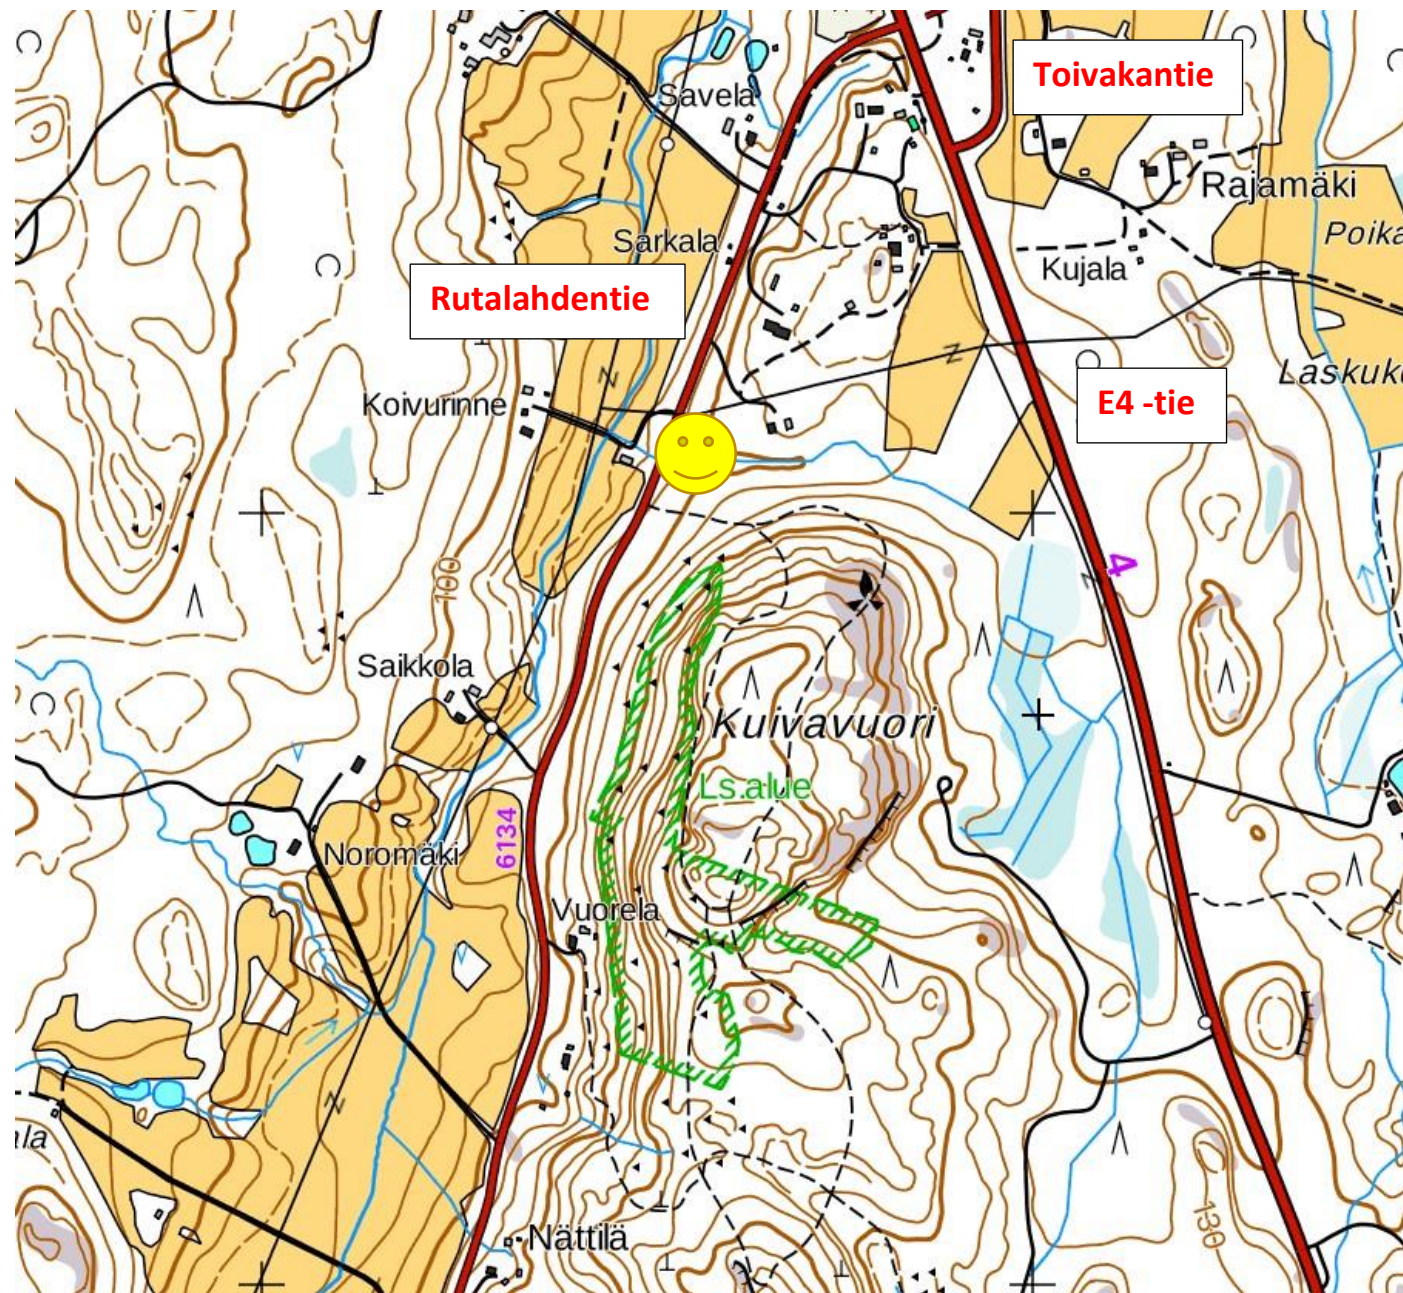

VIISARIMÄEN LUONTOPOLKU, Kuivavuori (Rutalahdentie 72)

Ohjeita:

- *reitti on vaikeakulkuinen
- *reitti on merkitty punaisilla merkeillä
- *pituus n.3km
- *laavu on mäen päällä
- *reitit varrella ei ole wc:tä
- *laavusta ja reitistä huolehtii Viisarimäen kylätoimikunta

= P-paikka, Rutalahdentie 72

Sijainti koordinaatteina:
N=6882006.000
E=449508.700
(ETRS-TM35FIN)