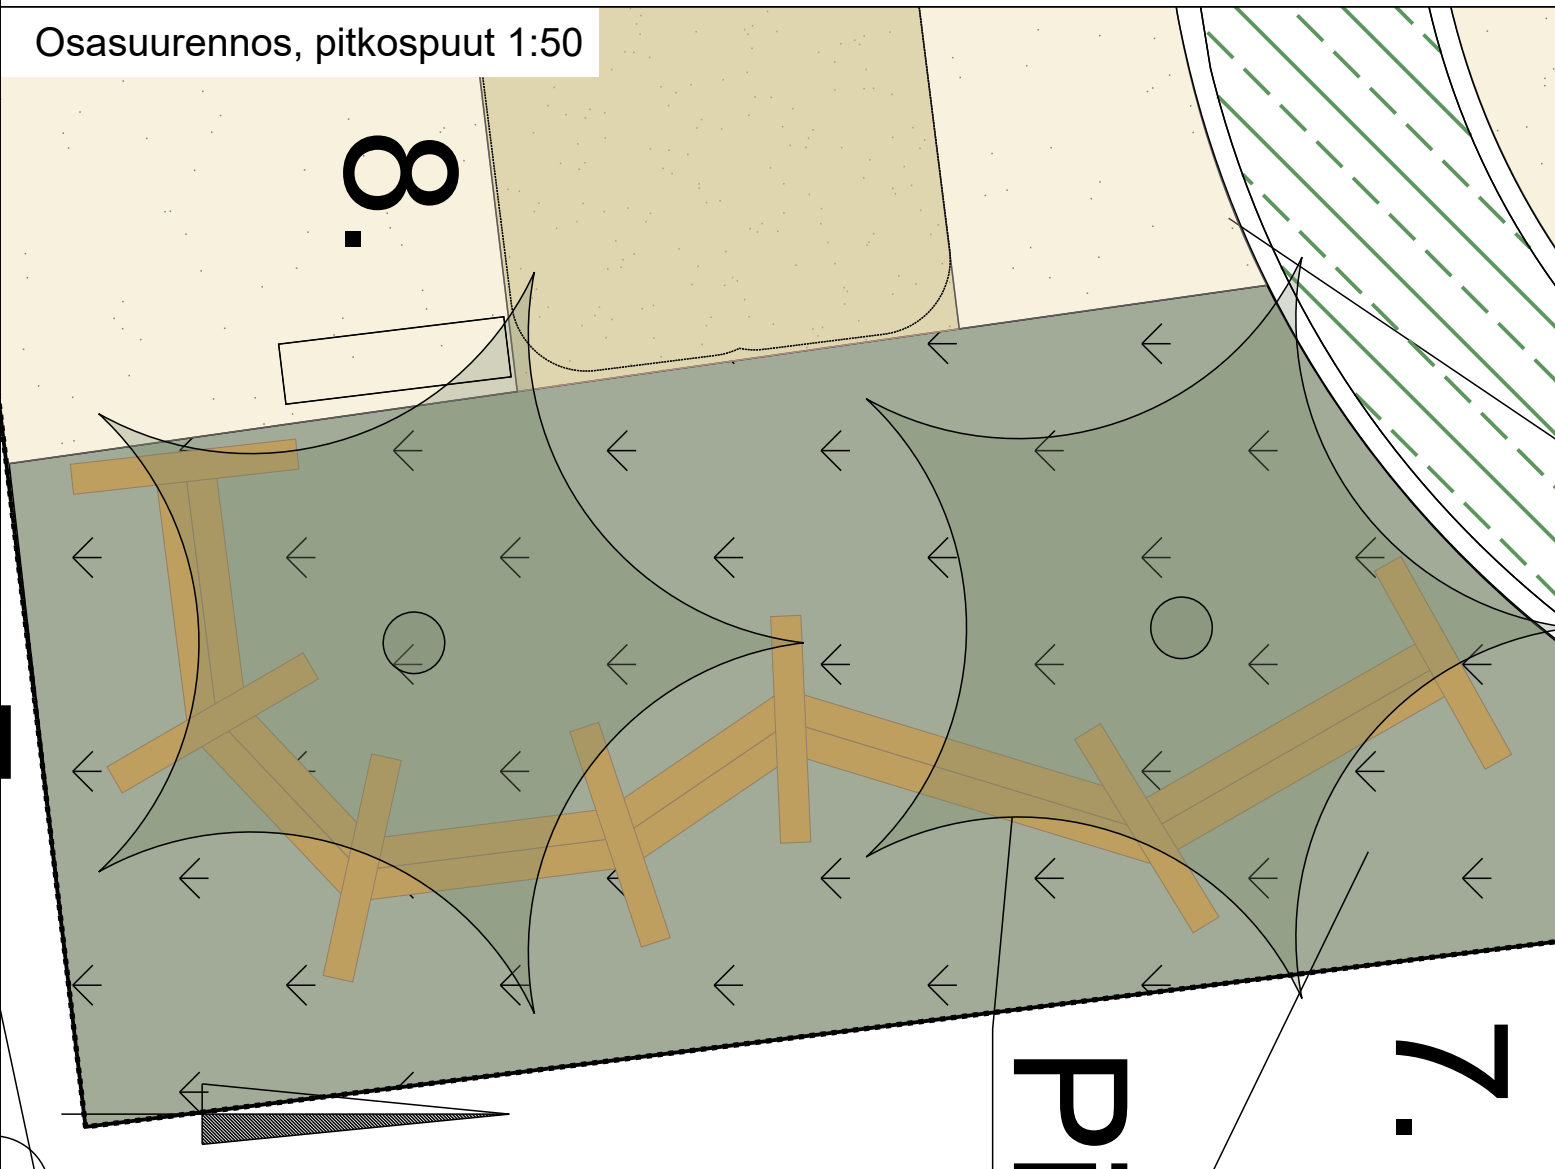

Siirrettävät kalusteet ja varusteet

a. Jousikeinu, Kompan Delfiini sininen, suunnitelmassa esitettyyn kohtaan	1 kpl
b. Valaisin, suunnitelmassa esitettyyn kohtaan	1 kpl

Purettavat kalusteet ja varusteet

- Keinuteline	1 kpl
- Kiipeilyteline, puretaan / siirretään toiseen kohteeseen	1 kpl
- Liukumäki, puretaan / siirretään toiseen kohteeseen	1 kpl
- Aita, leikkipihaa rajaava puuaita portteineen puretaan	n. 90 m
- Hiekkalaatikko	1 kpl

Uudet pinnoitteet ja reunukset

BL, Betonilaatta, kulkuväylille, 300x300x50mm, harmaa	81 m²
RK, Betonireunakivi, hiekkatekonurmea rajaamaan, Rudus Laineri harmaa	77 m
HTN, Hiekkatekonurmi, kierrätysmateriaalista	57 m²
LH, Leikkihiekka, hiekkalaatikkoon 300mm kerros	7 m²
KT, Kivituhka, kulkuväylille ja oleskelualueille	300 m²
TS, Turvasora, keinun ja liukumäen putoamisalustaksi 400mm kerros	59 m²
Pitkospuut, kts erikoispiirros	11 m
Askelkivet, betonilaatta Rudus Gaala 80 grafiitihiekanruskea	18 kpl / 3,7 m²

1. **Uusi kaluste**
2. Aita, kolmilanka-aita
   - Portti (huolto/käynti)
   - Oleva lehti /havupuu
   - Uusi valaisin
   - Oleva valaisin