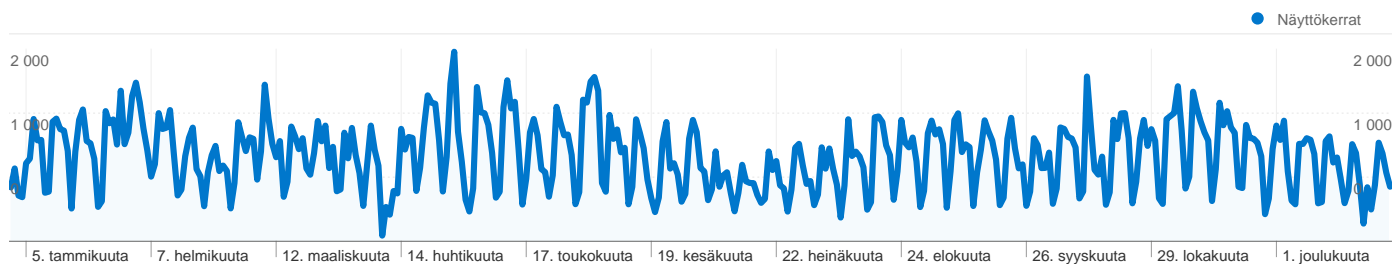

Kaikista liikennelähteistä saapui yhteensä 76 915 käyntiä

44,87 % Suora liikenne

9,83 % Viittaavat sivustot

45,29 % Hakukoneet

■ Hakukoneet	34 837,00 (45,29 %)
■ Suora liikenne	34 516,00 (44,88 %)
■ Viittaavat sivustot	7 558,00 (9,83 %)
■ Muu	4 (0,01 %)

Yleisimmät liikenteen lähteet

Lähteet	Käynnit	% käynnit	Avainsanat	Käynnit	% käynnit
(direct) ((none))	34 519	44,87 %	toivakka	14 193	40,74 %
google (organic)	32 913	42,79 %	toivakan kunta	2 705	7,76 %
jyvaskylanseutu.fi (referral)	1 447	1,88 %	toivakka.fi	2 659	7,63 %
mol.fi (referral)	715	0,93 %	www.toivakka.fi	657	1,89 %
live (organic)	691	0,90 %	toivakan aalto kirjasto	546	1,57 %

76 915 käyntiä 54 maat ja alueet

Sivuston käyttö

Käynnit 76 915 % sivuston kokonaismäärästä: 100,00 %	Sivua/käyntikerta 4,23 Sivuston keskiarvo: 4,23 (0,00 %)	Keskim. aika sivustossa 00:02:55 Sivuston keskiarvo: 00:02:55 (0,00 %)	% uusia käyntejä 33,86 % Sivuston keskiarvo: 33,84 % (0,07 %)	Välitön poistumisprosentti 44,56 % Sivuston keskiarvo: 44,56 % (0,00 %)	
Maa tai alue	Käynnit	Sivua/käyntike rta	Keskim. aika sivustossa	% uusia käyntejä	Välitön poistumispros entti
Finland	75 508	4,21	00:02:55	33,44 %	44,67 %
Sweden	550	6,91	00:03:14	33,82 %	22,18 %
United States	179	2,88	00:01:59	82,12 %	70,95 %
United Kingdom	74	4,99	00:02:51	60,81 %	35,14 %
Russia	73	4,21	00:02:38	80,82 %	49,32 %
Germany	65	4,37	00:02:26	93,85 %	44,62 %
Denmark	52	6,00	00:01:53	25,00 %	17,31 %
Estonia	49	4,35	00:01:38	87,76 %	46,94 %
Brazil	45	1,22	00:00:00	0,00 %	80,00 %
Norway	43	4,60	00:02:12	74,42 %	30,23 %