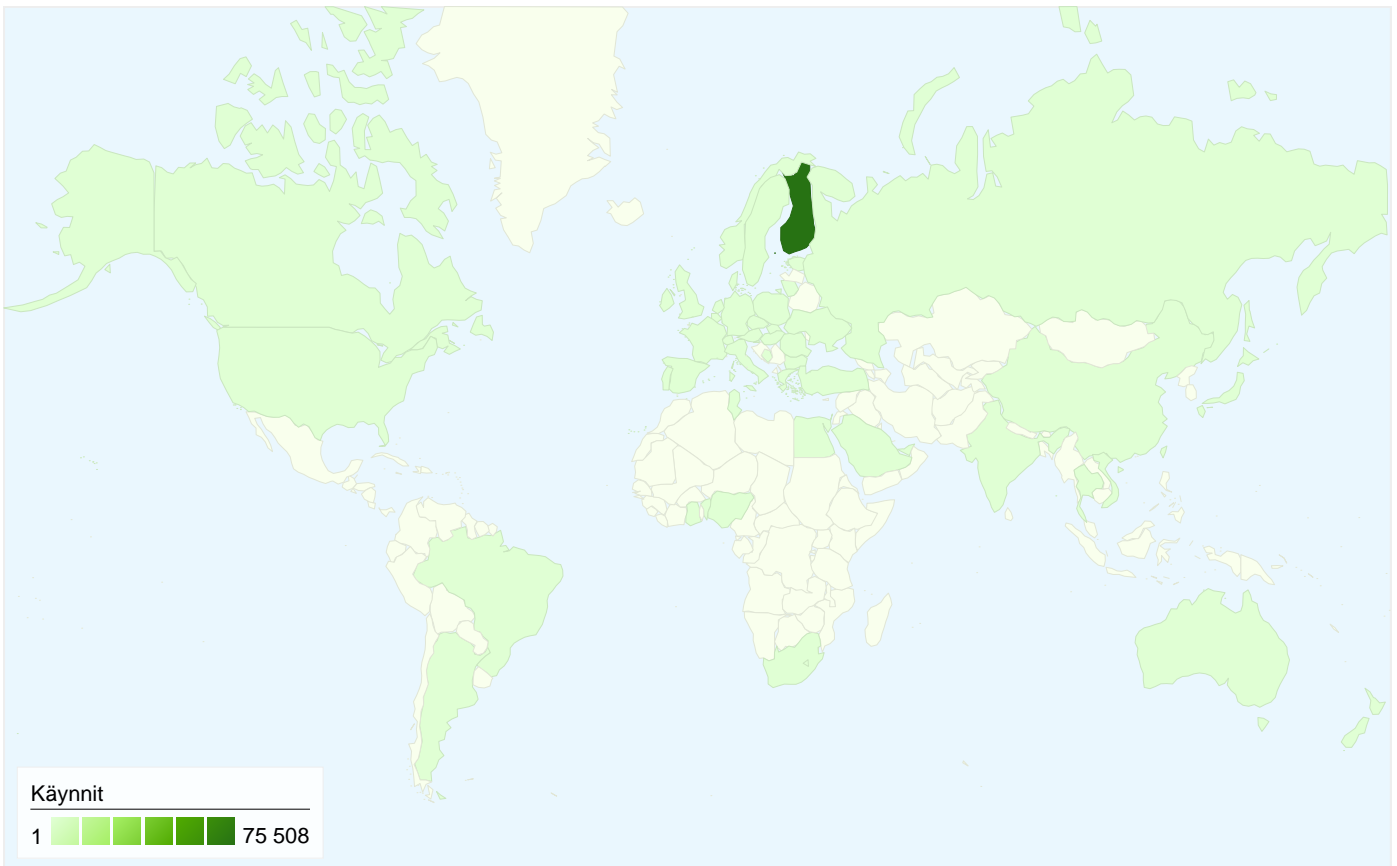

Kaikista liikennelähteistä saapui yhteensä 76 915 käyntiä

44,87 % Suora liikenne

9,83 % Viittaavat sivustot

45,29 % Hakukoneet

■ Hakukoneet	34 837,00 (45,29 %)
■ Suora liikenne	34 516,00 (44,88 %)
■ Viittaavat sivustot	7 558,00 (9,83 %)
■ Muu	4 (0,01 %)

76 915 käyntiä 54 maat ja alueet

Sivuston käyttö

Käynnit 76 915 % sivuston kokonaismäärästä: 100,00 %	Sivua/käyntikerta 4,23 Sivuston keskiarvo: 4,23 (0,00 %)	Keskim. aika sivustossa 00:02:55 Sivuston keskiarvo: 00:02:55 (0,00 %)	% uusia käyntejä 33,86 % Sivuston keskiarvo: 33,84 % (0,07 %)	Välitön poistumisprosentti 44,56 % Sivuston keskiarvo: 44,56 % (0,00 %)	
Maa tai alue	Käynnit	Sivua/käyntike rta	Keskim. aika sivustossa	% uusia käyntejä	Välitön poistumispros entti
Finland	75 508	4,21	00:02:55	33,44 %	44,67 %
Sweden	550	6,91	00:03:14	33,82 %	22,18 %
United States	179	2,88	00:01:59	82,12 %	70,95 %
United Kingdom	74	4,99	00:02:51	60,81 %	35,14 %
Russia	73	4,21	00:02:38	80,82 %	49,32 %
Germany	65	4,37	00:02:26	93,85 %	44,62 %
Denmark	52	6,00	00:01:53	25,00 %	17,31 %
Estonia	49	4,35	00:01:38	87,76 %	46,94 %
Brazil	45	1,22	00:00:00	0,00 %	80,00 %
Norway	43	4,60	00:02:12	74,42 %	30,23 %