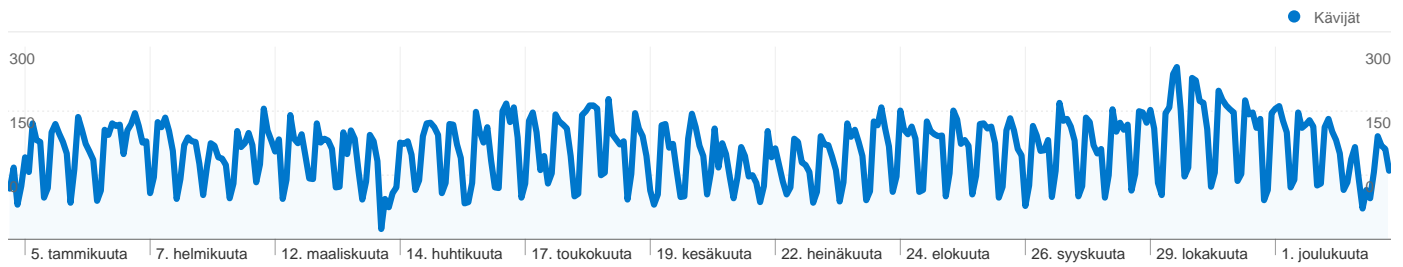

Sivuston käyttö

76 915 Käynnit

44,56 % Välitön poistumisprosentti

325 279 Näyttökerrat

00:02:55 Keskim. aika sivustossa

4,23 Sivua/käyntikerta

33,84 % uusia käyntejä

Kävijöiden esittely

Kävijät
27 027

Kartan peittokuva

Liikenteen lähteiden esittely

- **Hakukoneet**
34 837,00 (45,29 %)
- **Suora liikenne**
34 516,00 (44,88 %)
- **Viittaavat sivustot**
7 558,00 (9,83 %)
- **Muu**
4 (0,01 %)

Sisältökatsaus

Sivut	Näyttökerrat	% näyttökerrat
/	78 245	24,05 %
/paatoksenteko	15 001	4,61 %
/paatoksenteko_poytakirjat	13 685	4,21 %
/palvelut	8 865	2,73 %
/asuminen	8 363	2,57 %

27 027 henkilöä kävi tässä sivustossa

76 915 Käynnit

27 027 Absoluuttiset yksilöidyt kävijät

325 279 Näyttökerrat

4,23 Keskimääräiset näyttökerrat

00:02:55 Sivustossa käytetty aika

44,56 % Poistumisprosentti

33,84 % Uudet käynnit

Tekninen profiili