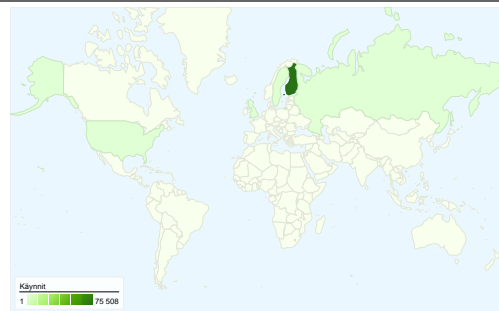

Sivuston käyttö

76 915 Käynnit

44,56 % Välitön poistumisprosentti

325 279 Näyttökerrat

00:02:55 Keskim. aika sivustossa

4,23 Sivua/käyntikerta

33,84 % uusia käyntejä

Kävijöiden esittely

Kävijät
27 027

Kartan peittokuva

Liikenteen lähteiden esittely

- **Hakukoneet**
34 837,00 (45,29 %)
- **Suora liikenne**
34 516,00 (44,88 %)
- **Viittaavat sivustot**
7 558,00 (9,83 %)
- **Muu**
4 (0,01 %)

76 915 käyntiä 54 maat ja alueet

Sivuston käyttö

Käynnit 76 915 % sivuston kokonaismäärästä: 100,00 %	Sivua/käyntikerta 4,23 Sivuston keskiarvo: 4,23 (0,00 %)	Keskim. aika sivustossa 00:02:55 Sivuston keskiarvo: 00:02:55 (0,00 %)	% uusia käyntejä 33,86 % Sivuston keskiarvo: 33,84 % (0,07 %)	Välitön poistumisprosentti 44,56 % Sivuston keskiarvo: 44,56 % (0,00 %)	
Maa tai alue	Käynnit	Sivua/käyntike rta	Keskim. aika sivustossa	% uusia käyntejä	Välitön poistumispros entti
Finland	75 508	4,21	00:02:55	33,44 %	44,67 %
Sweden	550	6,91	00:03:14	33,82 %	22,18 %
United States	179	2,88	00:01:59	82,12 %	70,95 %
United Kingdom	74	4,99	00:02:51	60,81 %	35,14 %
Russia	73	4,21	00:02:38	80,82 %	49,32 %
Germany	65	4,37	00:02:26	93,85 %	44,62 %
Denmark	52	6,00	00:01:53	25,00 %	17,31 %
Estonia	49	4,35	00:01:38	87,76 %	46,94 %
Brazil	45	1,22	00:00:00	0,00 %	80,00 %
Norway	43	4,60	00:02:12	74,42 %	30,23 %