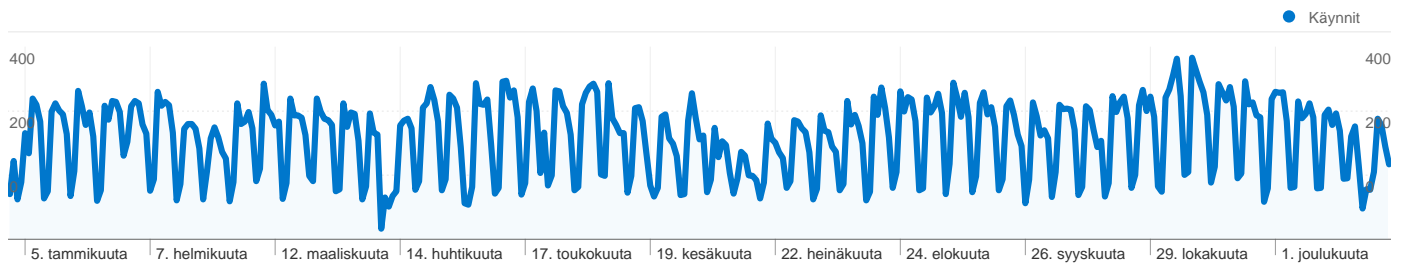

Kaikista liikennelähteistä saapui yhteensä 76 915 käyntiä

44,87 % Suora liikenne

9,83 % Viittaavat sivustot

45,29 % Hakukoneet

■ Hakukoneet	34 837,00 (45,29 %)
■ Suora liikenne	34 516,00 (44,88 %)
■ Viittaavat sivustot	7 558,00 (9,83 %)
■ Muu	4 (0,01 %)

Yleisimmät liikenteen lähteet

Lähteet	Käynnit	% käynnit	Avainsanat	Käynnit	% käynnit
(direct) ((none))	34 519	44,87 %	toivakka	14 193	40,74 %
google (organic)	32 913	42,79 %	toivakan kunta	2 705	7,76 %
jyvaskylanseutu.fi (referral)	1 447	1,88 %	toivakka.fi	2 659	7,63 %
mol.fi (referral)	715	0,93 %	www.toivakka.fi	657	1,89 %
live (organic)	691	0,90 %	toivakan aalto kirjasto	546	1,57 %