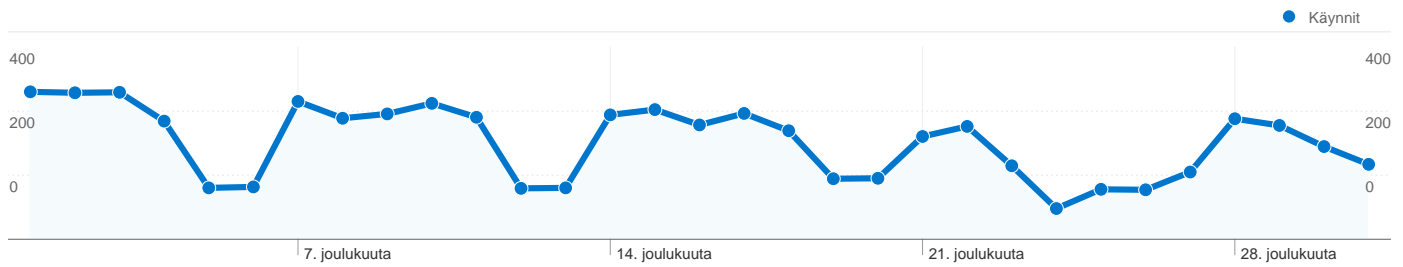

Kaikista liikennelähteistä saapui yhteensä 6 288 käyntiä

46,34 % Suora liikenne

9,38 % Viittaavat sivustot

44,27 % Hakukoneet

- **Suora liikenne**
  2 914,00 (46,34 %)
- **Hakukoneet**
  2 784,00 (44,27 %)
- **Viittaavat sivustot**
  590,00 (9,38 %)

Yleisimmät liikenteen lähteet

Lähteet	Käynnit	% käynnit	Avainsanat	Käynnit	% käynnit
(direct) ((none))	2 914	46,34 %	toivakka	864	31,03 %
google (organic)	2 623	41,71 %	toivakka.fi	270	9,70 %
bing (organic)	110	1,75 %	toivakan kunta	216	7,76 %
jyvaskylanseutu.fi (referral)	77	1,22 %	kotisairaanhoito toivakka	130	4,67 %
yle.fi (referral)	70	1,11 %	myytävät asunnot toivakka	128	4,60 %