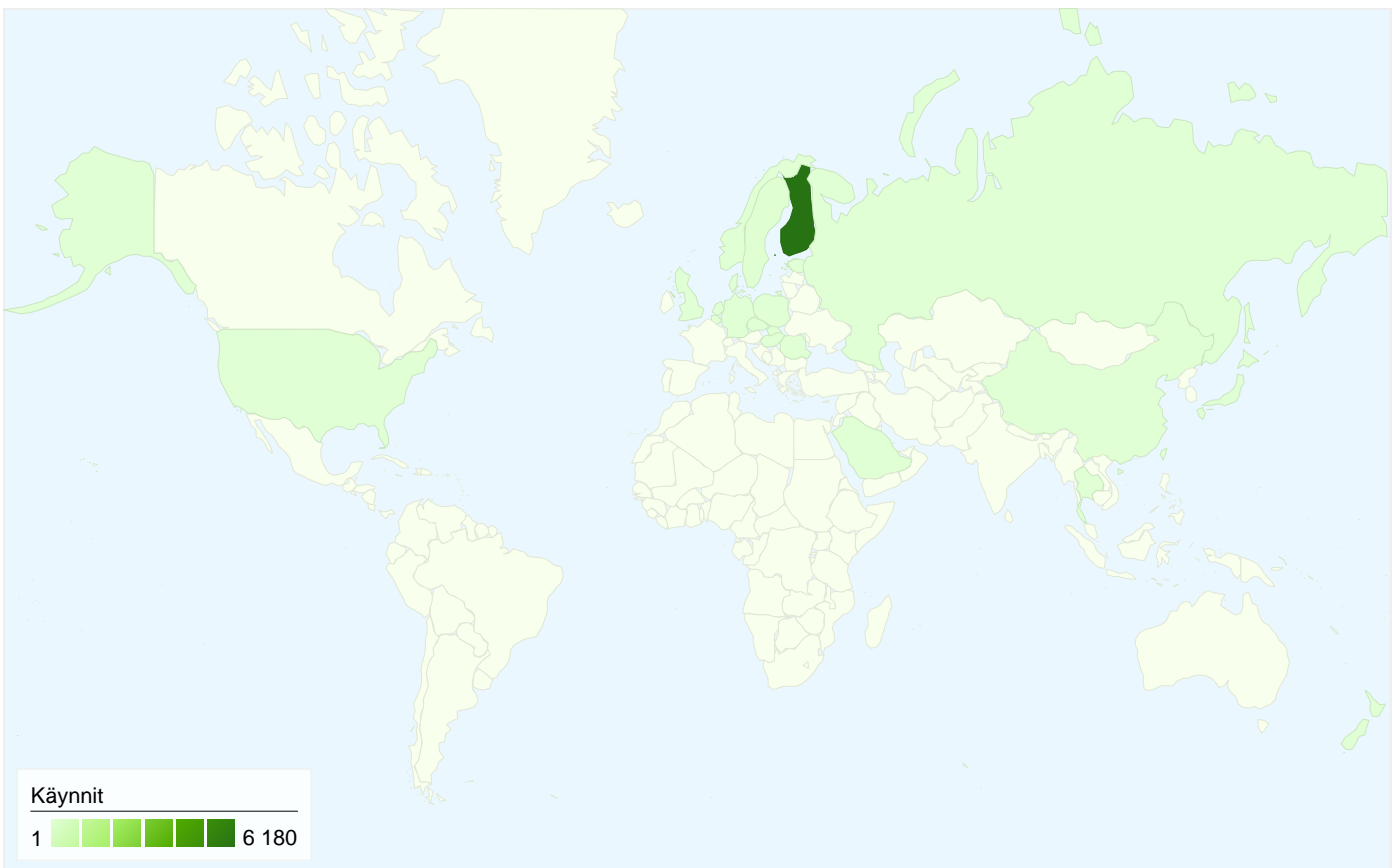

## Kaikista liikennelähteistä saapui yhteensä 6 288 käyntiä

46,34 % Suora liikenne

9,38 % Viittaavat sivustot

44,27 % Hakukoneet

- **Suora liikenne**  
2 914,00 (46,34 %)
- **Hakukoneet**  
2 784,00 (44,27 %)
- **Viittaavat sivustot**  
590,00 (9,38 %)

## 6 288 käyntiä 21 maat ja alueet