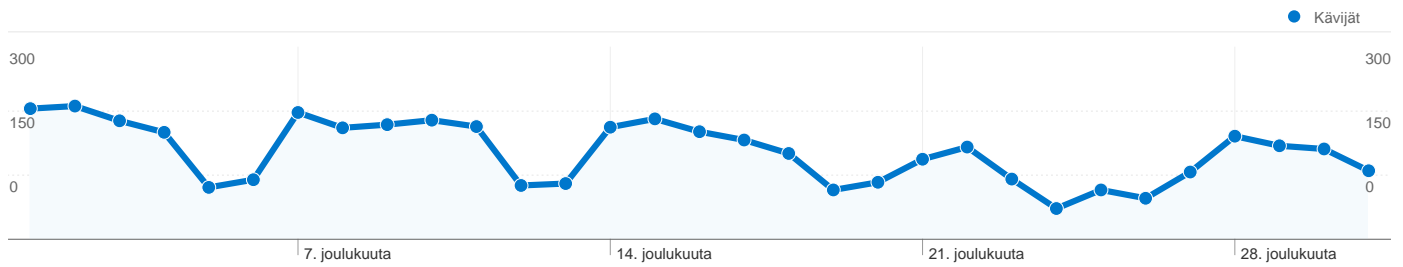

## Sivuston käyttö

6 288 Käynnit

45,98 % Välitön poistumisprosentti

23 713 Näyttökerrat

00:03:05 Keskim. aika sivustossa

3,77 Sivua/käyntikerta

33,76 % % uusia käyntejä

## Kävijöiden esittely

Kävijät  
2 673

## Kartan peittokuva

## 2 673 henkilöä kävi tässä sivustossa

6 288 Käynnit

2 673 Absoluuttiset yksilöidyt kävijät

23 713 Näyttökerrat

3,77 Keskimääräiset näyttökerrat

00:03:05 Sivustossa käytetty aika

45,98 % Poistumisprosentti