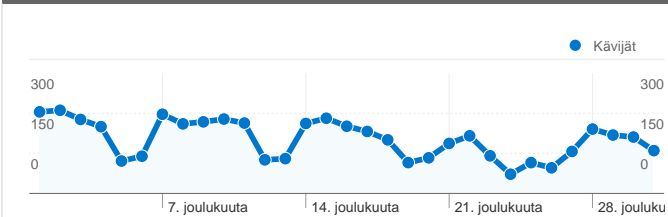

## Sivuston käyttö

6 288 Käynnit

45,98 % Välitön poistumisprosentti

23 713 Näyttökerrat

00:03:05 Keskim. aika sivustossa

3,77 Sivua/käyntikerta

33,76 % % uusia käyntejä

## Kävijöiden esittely

Kävijät  
2 673

## 2 673 henkilöä kävi tässä sivustossa

6 288 Käynnit

2 673 Absoluuttiset yksilöidyt kävijät

23 713 Näyttökerrat

3,77 Keskimääräiset näyttökerrat

00:03:05 Sivustossa käytetty aika

45,98 % Poistumisprosentti

Tämän sivuston sivuja näytettiin yhteensä 23 713 kertaa

 23 713 Näyttökerrat

 18 579 Yksilöidyt näyttökerrat

 45,98 % Välitön poistumisprosentti