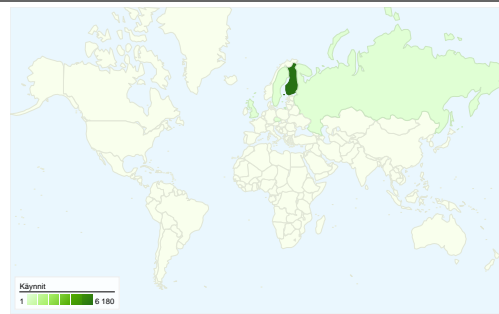

Kartan peittokuva

Liikenteen lähteiden esittely

- Suora liikenne
  2 914,00 (46,34 %)
- Hakukoneet
  2 784,00 (44,27 %)
- Viittaavat sivustot
  590,00 (9,38 %)

Sisältökatsaus

Sivut	Näyttökerrat	% näyttökerrat
/	6 781	28,60 %
/paatoksenteko	1 335	5,63 %
/paatoksenteko_poytakirjat	1 175	4,96 %
/palvelut	612	2,58 %
/asuminen	525	2,21 %