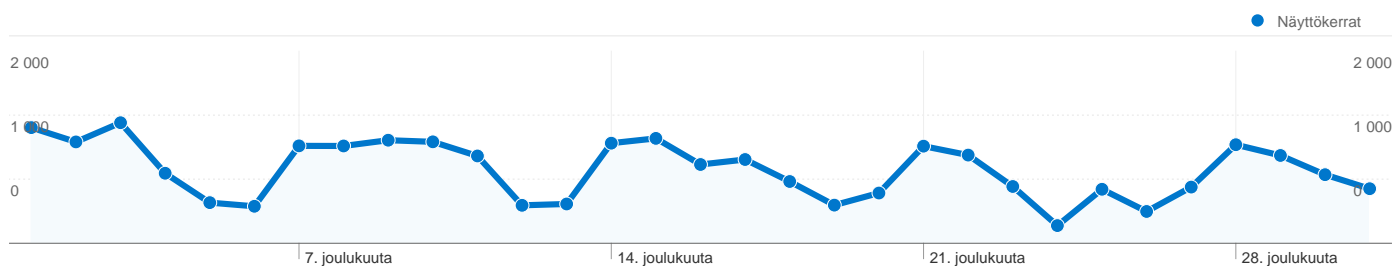

Tämän sivuston sivuja näytettiin yhteensä 23 713 kertaa

23 713 Näyttökerrat

18 579 Yksilöidyt näyttökerrat

45,98 % Välitön poistumisprosentti

Suosituin sisältö

Sivut	Näyttökerrat	% näyttökerrat
/	6 781	28,60 %
/paatoksenteko	1 335	5,63 %
/paatoksenteko_poytakirjat	1 175	4,96 %
/palvelut	612	2,58 %
/asuminen	525	2,21 %