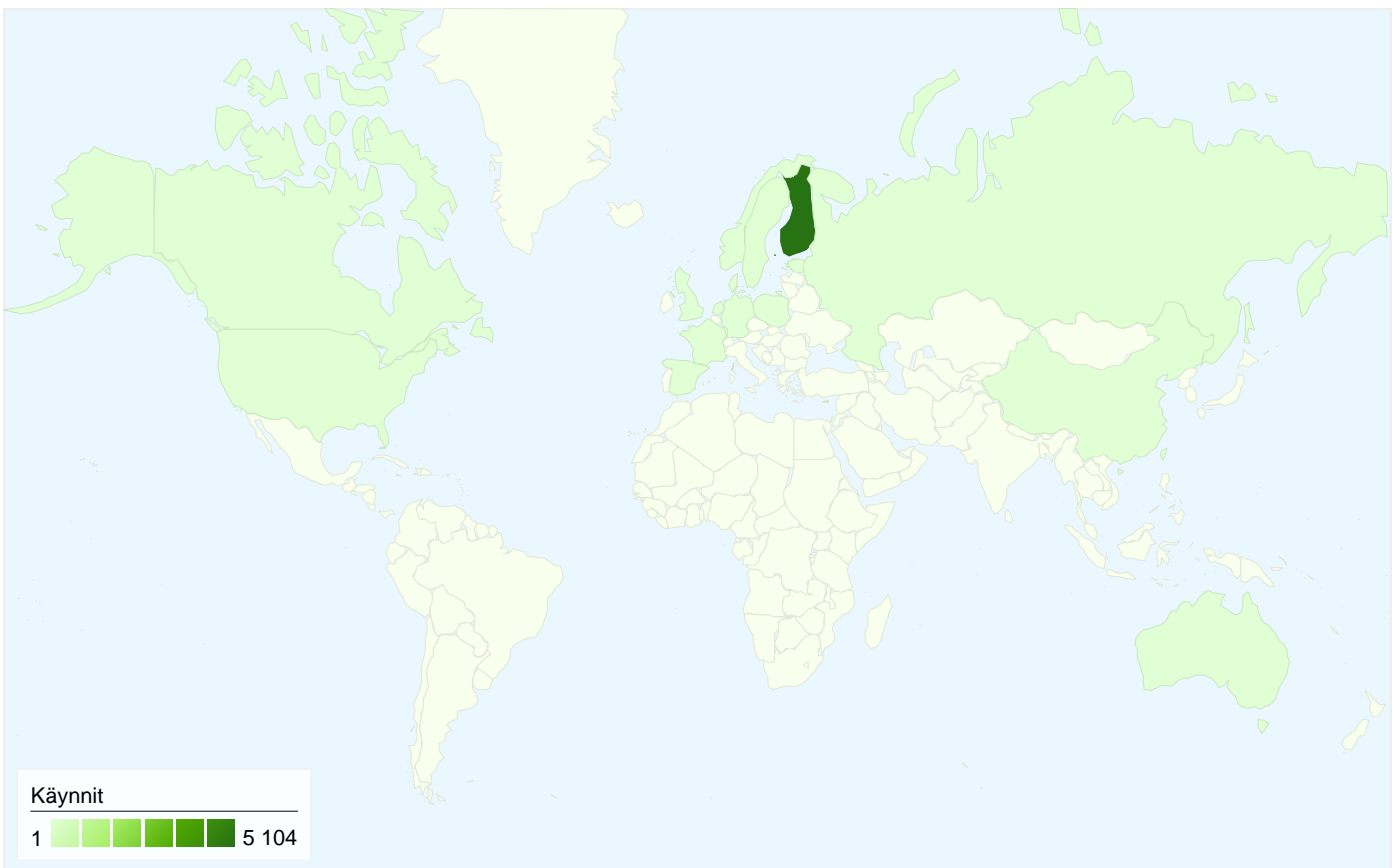

1 932 henkilöä kävi tässä sivustossa

 5 176 Käynnit

 1 932 Absoluuttiset yksilöidyt kävijät

 20 450 Näyttökerrat

 3,95 Keskimääräiset näyttökerrat

 00:02:29 Aikaa sivustossa

 50,66 % Välitön poistumisprosentti

Kaikista liikennelähteistä saapui yhteensä 5 176 käyntiä

53,32 % Suora liikenne

9,35 % Viittaavat sivustot

37,33 % Hakukoneet

■ Suora liikenne
2 760,00 (53,32 %)

■ Hakukoneet
1 932,00 (37,33 %)

■ Viittaavat sivustot
484,00 (9,35 %)

5 176 käyntiä 19 maat ja alueet

Sivuston käyttö

	Käynnit 5 176 % sivuston kokonaisuudesta: 100,00 %	Sivua/käyntikerta 3,95 Sivuston keskiarvo: 3,95 (0,00 %)	Keskim. aika sivustossa 00:02:29 Sivuston keskiarvo: 00:02:29 (0,00 %)	% uusia käyntejä 29,37 % Sivuston keskiarvo: 29,35 % (0,07 %)	Välitön poistumisprosentti 50,66 % Sivuston keskiarvo: 50,66 % (0,00 %)
Maa tai alue	Käynnit	Sivua/käyntik erta	Keskim. aika sivustossa	% uusia käyntejä	Välitön poistumispros entti
Finland	5 104	3,92	00:02:29	29,02 %	51,02 %
Sweden	36	7,78	00:02:39	25,00 %	11,11 %
Netherlands	4	2,25	00:02:46	100,00 %	50,00 %
United Kingdom	4	6,75	00:01:45	75,00 %	0,00 %
Estonia	4	7,50	00:03:30	50,00 %	0,00 %
Denmark	4	4,50	00:02:17	50,00 %	25,00 %
United States	3	2,33	00:00:17	100,00 %	66,67 %
France	3	2,67	00:00:53	100,00 %	33,33 %
Norway	2	3,00	00:00:51	100,00 %	0,00 %
Germany	2	6,50	00:09:18	100,00 %	50,00 %