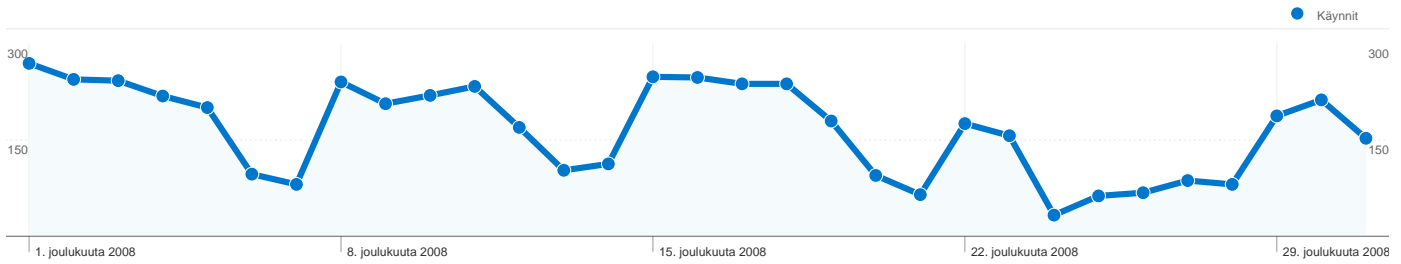

Kaikista liikennelähteistä saapui yhteensä 5 176 käyntiä

53,32 % Suora liikenne

9,35 % Viittaavat sivustot

37,33 % Hakukoneet

■ Suora liikenne
2 760,00 (53,32 %)

■ Hakukoneet
1 932,00 (37,33 %)

■ Viittaavat sivustot
484,00 (9,35 %)

Yleisimmät liikenteen lähteet

Lähteet	Käynnit	% käynnit	Avainsanat	Käynnit	% käynnit
(direct) ((none))	2 760	53,32 %	toivakka	956	49,48 %
google (organic)	1 724	33,31 %	toivakan kunta	134	6,94 %
live (organic)	134	2,59 %	toivakka.fi	41	2,12 %
jyvaskylanseutu.fi (referral)	104	2,01 %	www.toivakka.fi	41	2,12 %
jkl226.jkl.fi (referral)	55	1,06 %	toivakan kirjasto	35	1,81 %