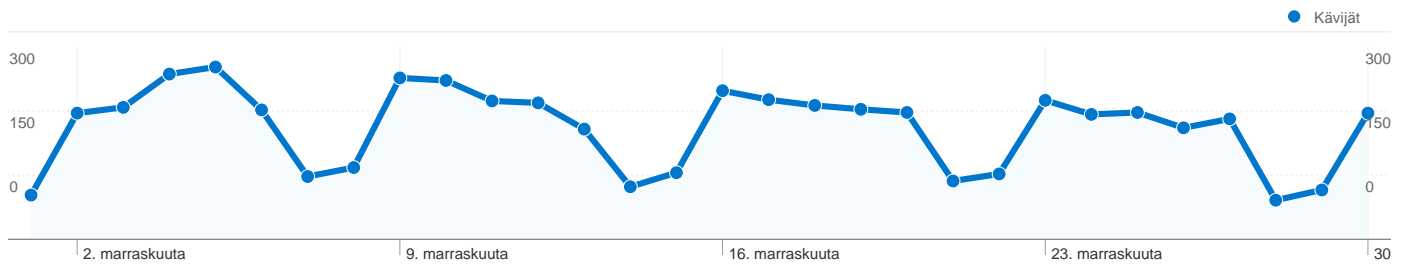

3 235 henkilöä kävi tässä sivustossa

7 547 Käynnit

3 235 Absoluuttiset yksilöidyt kävijät

30 219 Näyttökerrat

4,00 Keskimääräiset näyttökerrat

00:03:20 Sivustossa käytetty aika

40,28 % Poistumisprosentti

34,33 % Uudet käynnit

Tekninen profiili

Selain	Käynnit	% käynnit	Yhteysnopeus	Käynnit	% käynnit
Internet Explorer	5 091	67,46 %	Unknown	4 069	53,92 %
Firefox	2 136	28,30 %	DSL	3 170	42,00 %
Safari	118	1,56 %	T1	196	2,60 %
Chrome	94	1,25 %	Cable	60	0,80 %
Opera	90	1,19 %	Dialup	52	0,69 %