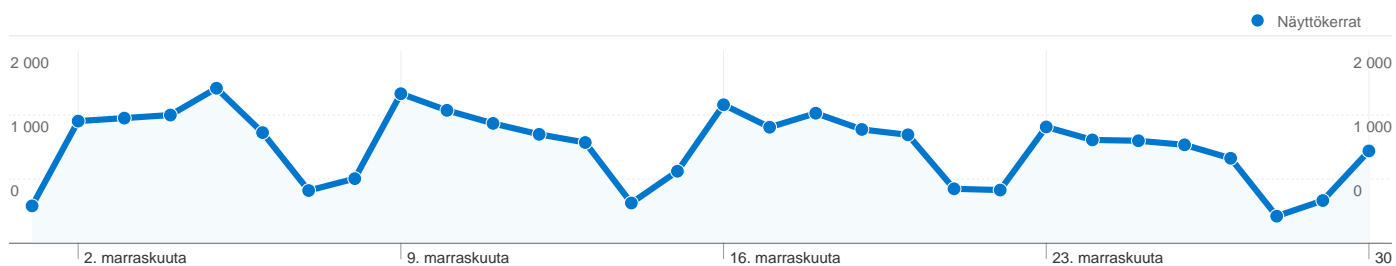

Tämän sivuston sivuja näytettiin yhteensä 30 219 kertaa

30 219 Näyttökerrat

23 923 Yksilöidyt näyttökerrat

40,28 % Välitön poistumisprosentti

Suosituin sisältö

Sivut	Näyttökerrat	% näyttökerrat
/	8 156	26,99 %
/paatoksenteko	1 744	5,77 %
/paatoksenteko_poytakirjat	1 482	4,90 %
/palvelut	813	2,69 %
/asuminen	769	2,54 %