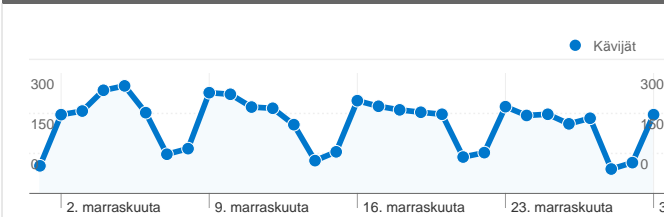

## Sivuston käyttö

7 547 Käynnit

40,28 % Välitön poistumisprosentti

30 219 Näyttökerrat

00:03:20 Keskim. aika sivustossa

4,00 Sivua/käyntikerta

34,33 % uusia käyntejä

## Kävijöiden esittely

**Kävijät**  
3 235