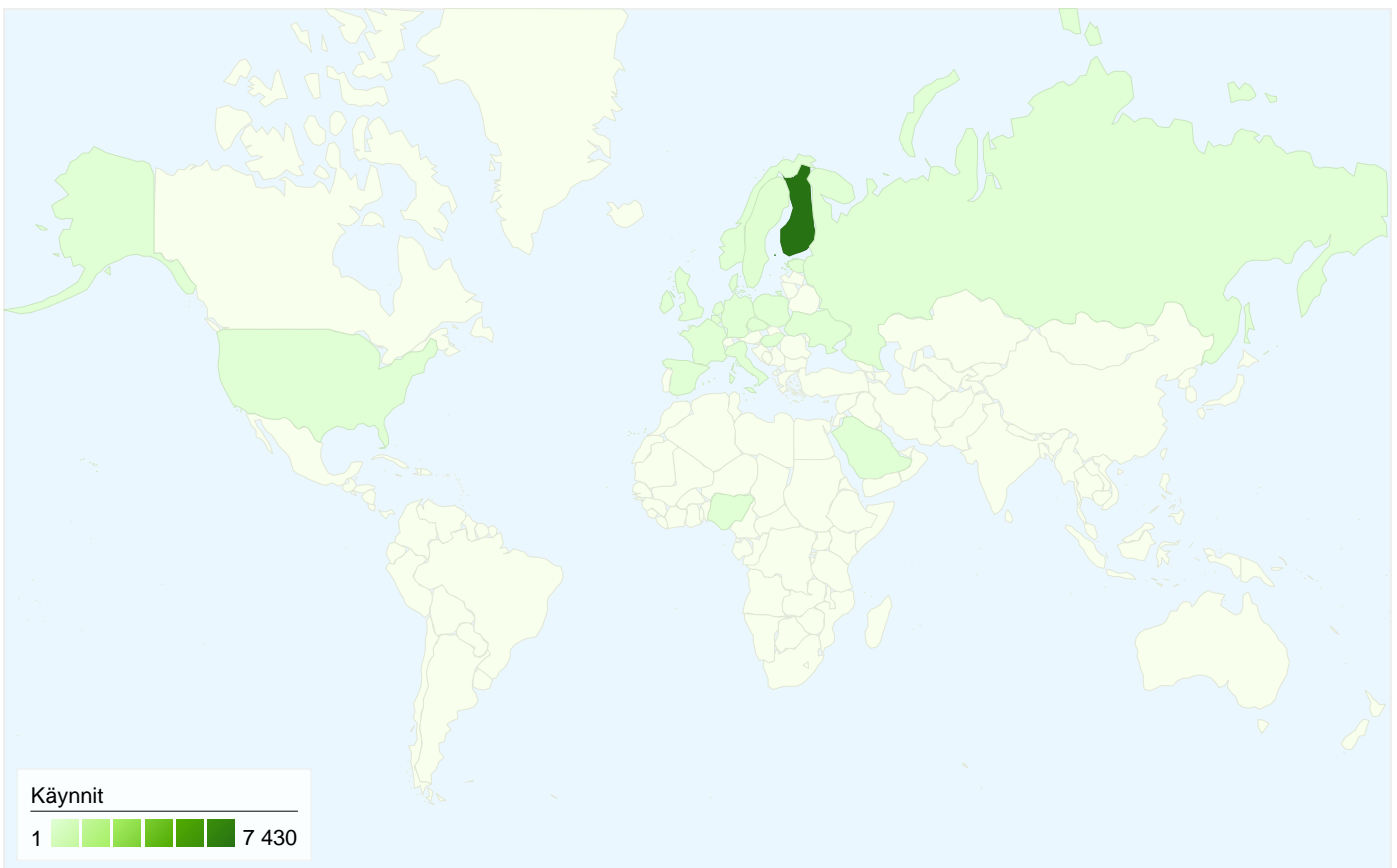

## Kaikista liikennelähteistä saapui yhteensä 7 547 käyntiä

 43,82 % Suora liikenne

 8,65 % Viittaavat sivustot

 47,53 % Hakukoneet

- Hakukoneet  
3 587,00 (47,53 %)
- Suora liikenne  
3 307,00 (43,82 %)
- Viittaavat sivustot  
653,00 (8,65 %)

## 7 547 käyntiä 22 maat ja alueet