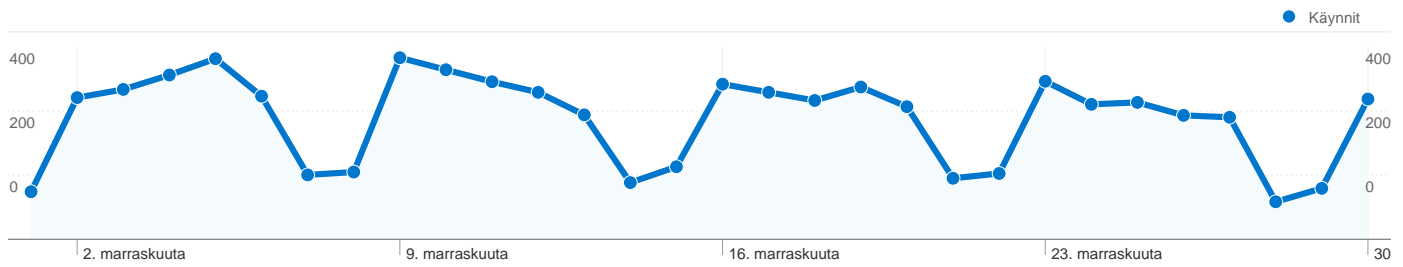

Kaikista liikennelähteistä saapui yhteensä 7 547 käyntiä

43,82 % Suora liikenne

8,65 % Viittaavat sivustot

47,53 % Hakukoneet

- Hakukoneet
  3 587,00 (47,53 %)
- Suora liikenne
  3 307,00 (43,82 %)
- Viittaavat sivustot
  653,00 (8,65 %)

Yleisimmät liikenteen lähteet

Lähteet	Käynnit	% käynnit	Avainsanat	Käynnit	% käynnit
google (organic)	3 369	44,64 %	toivakka	1 084	30,22 %
(direct) ((none))	3 307	43,82 %	toivakan kunta	338	9,42 %
bing (organic)	151	2,00 %	toivakka.fi	286	7,97 %
mol.fi (referral)	101	1,34 %	kotisairaanhoito toivakka	128	3,57 %
jyvaskylanseutu.fi (referral)	95	1,26 %	myytävät asunnot toivakka	115	3,21 %