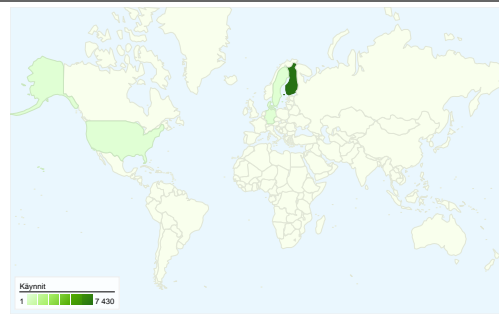

Kartan peittokuva

Liikenteen lähteiden esittely

- Hakukoneet
  3 587,00 (47,53 %)
- Suora liikenne
  3 307,00 (43,82 %)
- Viittaavat sivustot
  653,00 (8,65 %)

Sisältökatsaus

Sivut	Näyttökerrat	% näyttökerrat
/	8 156	26,99 %
/paatoksenteko	1 744	5,77 %
/paatoksenteko_poytakirjat	1 482	4,90 %
/palvelut	813	2,69 %
/asuminen	769	2,54 %