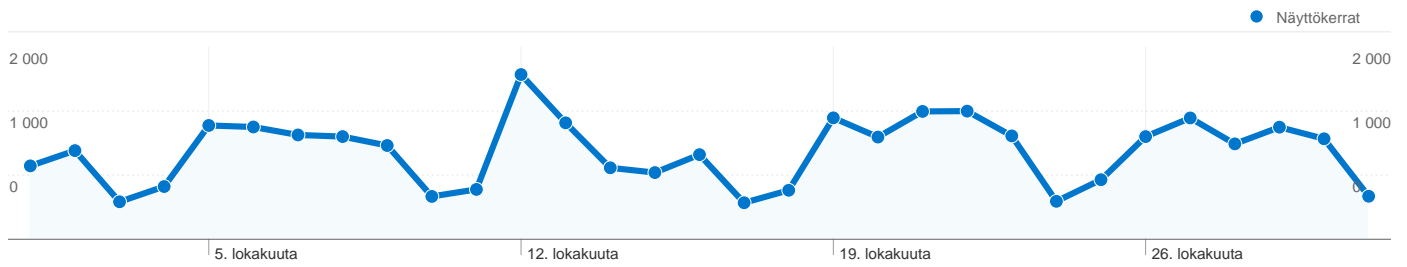

2 910 henkilöä kävi tässä sivustossa

 **6 722** Käynnit

 **2 910** Absoluuttiset yksilöidyt kävijät

 **28 282** Näyttökerrat

 **4,21** Keskimääräiset näyttökerrat

 **00:03:15** Sivustossa käytetty aika

 **42,16 %** Poistumisprosentti

Kaikista liikennelähteistä saapui yhteensä 6 722 käyntiä

 **41,76 %** Suora liikenne

 **9,92 %** Viittaavat sivustot

 **48,32 %** Hakukoneet

■ **Hakukoneet**
3 248,00 (48,32 %)

■ **Suora liikenne**
2 807,00 (41,76 %)

■ **Viittaavat sivustot**
667,00 (9,92 %)

Yleisimmät liikenteen lähteet

Lähteet	Käynnit	% käynnit	Avainsanat	Käynnit	% käynnit
google (organic)	3 111	46,28 %	toivakka	1 139	35,07 %
(direct) ((none))	2 807	41,76 %	toivakka.fi	271	8,34 %
mol.fi (referral)	107	1,59 %	toivakan kunta	237	7,30 %
jyvaskylanseutu.fi (referral)	105	1,56 %	myytävät asunnot toivakka	121	3,73 %
bing (organic)	93	1,38 %	www.toivakka.fi	98	3,02 %

6 722 käyntiä 22 maat ja alueet

Sivuston käyttö

Käynnit 6 722 % sivuston kokonaisuudesta: 100,00 %	Sivua/käyntikerta 4,21 Sivuston keskiarvo: 4,21 (0,00 %)	Keskim. aika sivustossa 00:03:15 Sivuston keskiarvo: 00:03:15 (0,00 %)	% uusia käyntejä 34,69 % Sivuston keskiarvo: 34,66 % (0,09 %)	Välitön poistumisprosentti 42,16 % Sivuston keskiarvo: 42,16 % (0,00 %)	
Maa tai alue	Käynnit	Sivua/käyntike rta	Keskim. aika sivustossa	% uusia käyntejä	Välitön poistumispros entti
Finland	6 589	4,18	00:03:15	34,30 %	42,33 %
Sweden	47	6,06	00:02:03	31,91 %	23,40 %
Denmark	15	4,73	00:00:30	13,33 %	13,33 %
Russia	10	3,50	00:05:08	70,00 %	30,00 %
United States	10	5,50	00:03:41	50,00 %	60,00 %
United Kingdom	8	6,25	00:02:58	100,00 %	50,00 %
Switzerland	5	4,00	00:00:42	20,00 %	0,00 %
Germany	5	5,80	00:01:45	100,00 %	80,00 %
Estonia	5	4,60	00:01:08	100,00 %	40,00 %
Italy	3	4,67	00:15:00	66,67 %	33,33 %