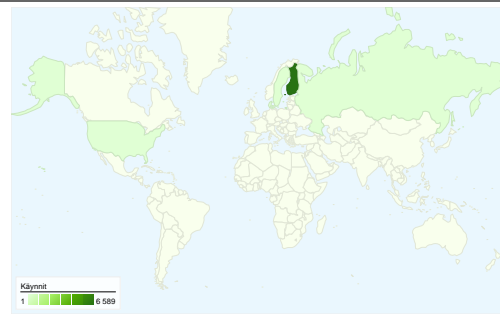

Sivuston käyttö

6 722 Käynnit

42,16 % Välitön poistumisprosentti

28 282 Näyttökerrat

00:03:15 Keskim. aika sivustossa

4,21 Sivua/käyntikerta

34,66 % uusia käyntejä

Kävijöiden esittely

Kävijät
2 910

Kartan peittokuva world

Liikenteen lähteiden esittely

- Hakukoneet
3 248,00 (48,32 %)
- Suora liikenne
2 807,00 (41,76 %)
- Viittaavat sivustot
667,00 (9,92 %)

Sisältökatsaus

Sivut	Näyttökerrat	% näyttökerrat
/	6 951	24,58 %
/paatoksenteko	1 622	5,74 %
/paatoksenteko_poytakirjat	1 444	5,11 %
/asuminen	737	2,61 %
/palvelut	711	2,51 %

2 910 henkilöä kävi tässä sivustossa

 **6 722** Käynnit

 **2 910** Absoluuttiset yksilöidyt kävijät

 **28 282** Näyttökerrat

 **4,21** Keskimääräiset näyttökerrat

 **00:03:15** Sivustossa käytetty aika

 **42,16 %** Poistumisprosentti

6 722 käyntiä 22 maat ja alueet

Sivuston käyttö

Käynnit 6 722 % sivuston kokonaisuudesta: 100,00 %	Sivua/käyntikerta 4,21 Sivuston keskiarvo: 4,21 (0,00 %)	Keskim. aika sivustossa 00:03:15 Sivuston keskiarvo: 00:03:15 (0,00 %)	% uusia käyntejä 34,69 % Sivuston keskiarvo: 34,66 % (0,09 %)	Välitön poistumisprosentti 42,16 % Sivuston keskiarvo: 42,16 % (0,00 %)	
Maa tai alue	Käynnit	Sivua/käyntike rta	Keskim. aika sivustossa	% uusia käyntejä	Välitön poistumispros entti
Finland	6 589	4,18	00:03:15	34,30 %	42,33 %
Sweden	47	6,06	00:02:03	31,91 %	23,40 %
Denmark	15	4,73	00:00:30	13,33 %	13,33 %
Russia	10	3,50	00:05:08	70,00 %	30,00 %
United States	10	5,50	00:03:41	50,00 %	60,00 %
United Kingdom	8	6,25	00:02:58	100,00 %	50,00 %
Switzerland	5	4,00	00:00:42	20,00 %	0,00 %
Germany	5	5,80	00:01:45	100,00 %	80,00 %
Estonia	5	4,60	00:01:08	100,00 %	40,00 %
Italy	3	4,67	00:15:00	66,67 %	33,33 %