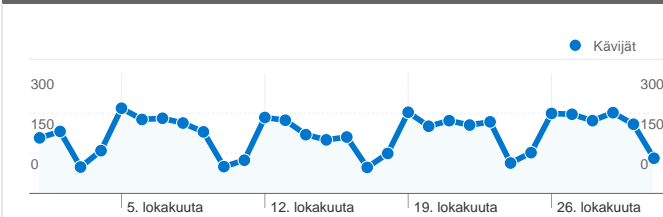

Sivuston käyttö

6 722 Käynnit

42,16 % Välitön poistumisprosentti

28 282 Näyttökerrat

00:03:15 Keskim. aika sivustossa

4,21 Sivua/käyntikerta

34,66 % uusia käyntejä

Kävijöiden esittely

Kävijät
2 910

Kartan peittokuva world

Liikenteen lähteiden esittely

- Hakukoneet
3 248,00 (48,32 %)
- Suora liikenne
2 807,00 (41,76 %)
- Viittaavat sivustot
667,00 (9,92 %)

Sisältökatsaus

Sivut	Näyttökerrat	% näyttökerrat
/	6 951	24,58 %
/paatoksenteko	1 622	5,74 %
/paatoksenteko_poytakirjat	1 444	5,11 %
/asuminen	737	2,61 %
/palvelut	711	2,51 %

2 910 henkilöä kävi tässä sivustossa

 **6 722** Käynnit

 **2 910** Absoluuttiset yksilöidyt kävijät

 **28 282** Näyttökerrat

 **4,21** Keskimääräiset näyttökerrat

 **00:03:15** Sivustossa käytetty aika

 **42,16 %** Poistumisprosentti