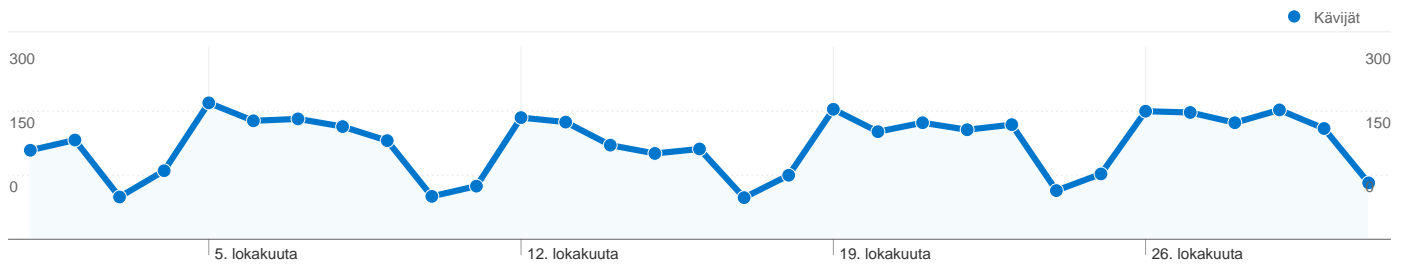

Sivuston käyttö

6 722 Käynnit

42,16 % Välitön poistumisprosentti

28 282 Näyttökerrat

00:03:15 Keskim. aika sivustossa

4,21 Sivua/käyntikerta

34,66 % uusia käyntejä

Kävijöiden esittely

Kävijät
2 910

Kartan peittokuva world

Liikenteen lähteiden esittely

- Hakukoneet
3 248,00 (48,32 %)
- Suora liikenne
2 807,00 (41,76 %)
- Viittaavat sivustot
667,00 (9,92 %)

Sisältökatsaus

Sivut	Näyttökerrat	% näyttökerrat
/	6 951	24,58 %
/paatoksenteko	1 622	5,74 %
/paatoksenteko_poytakirjat	1 444	5,11 %
/asuminen	737	2,61 %
/palvelut	711	2,51 %

2 910 henkilöä kävi tässä sivustossa

 **6 722** Käynnit

 **2 910** Absoluuttiset yksilöidyt kävijät

 **28 282** Näyttökerrat

 **4,21** Keskimääräiset näyttökerrat

 **00:03:15** Sivustossa käytetty aika

 **42,16 %** Poistumisprosentti