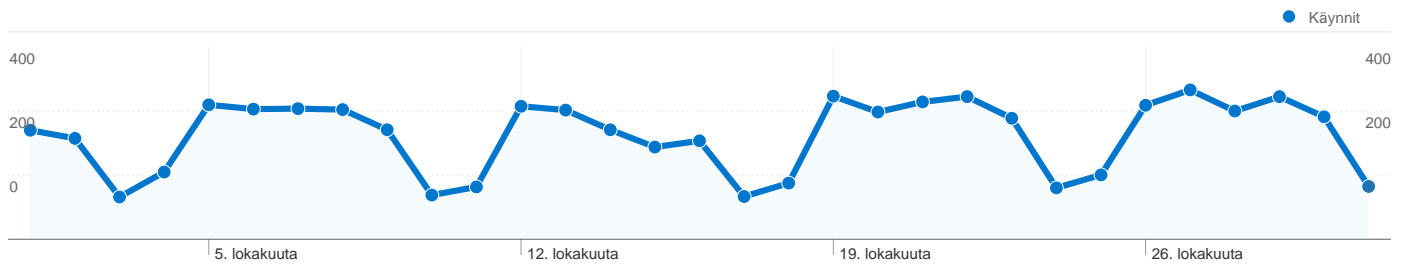

Kaikista liikennelähteistä saapui yhteensä 6 722 käyntiä

41,76 % Suora liikenne

9,92 % Viittaavat sivustot

48,32 % Hakukoneet

■ **Hakukoneet**
3 248,00 (48,32 %)

■ **Suora liikenne**
2 807,00 (41,76 %)

■ **Viittaavat sivustot**
667,00 (9,92 %)

Yleisimmät liikenteen lähteet

Lähteet	Käynnit	% käynnit	Avainsanat	Käynnit	% käynnit
google (organic)	3 111	46,28 %	toivakka	1 139	35,07 %
(direct) ((none))	2 807	41,76 %	toivakka.fi	271	8,34 %
mol.fi (referral)	107	1,59 %	toivakan kunta	237	7,30 %
jyvaskylanseutu.fi (referral)	105	1,56 %	myytävät asunnot toivakka	121	3,73 %
bing (organic)	93	1,38 %	www.toivakka.fi	98	3,02 %