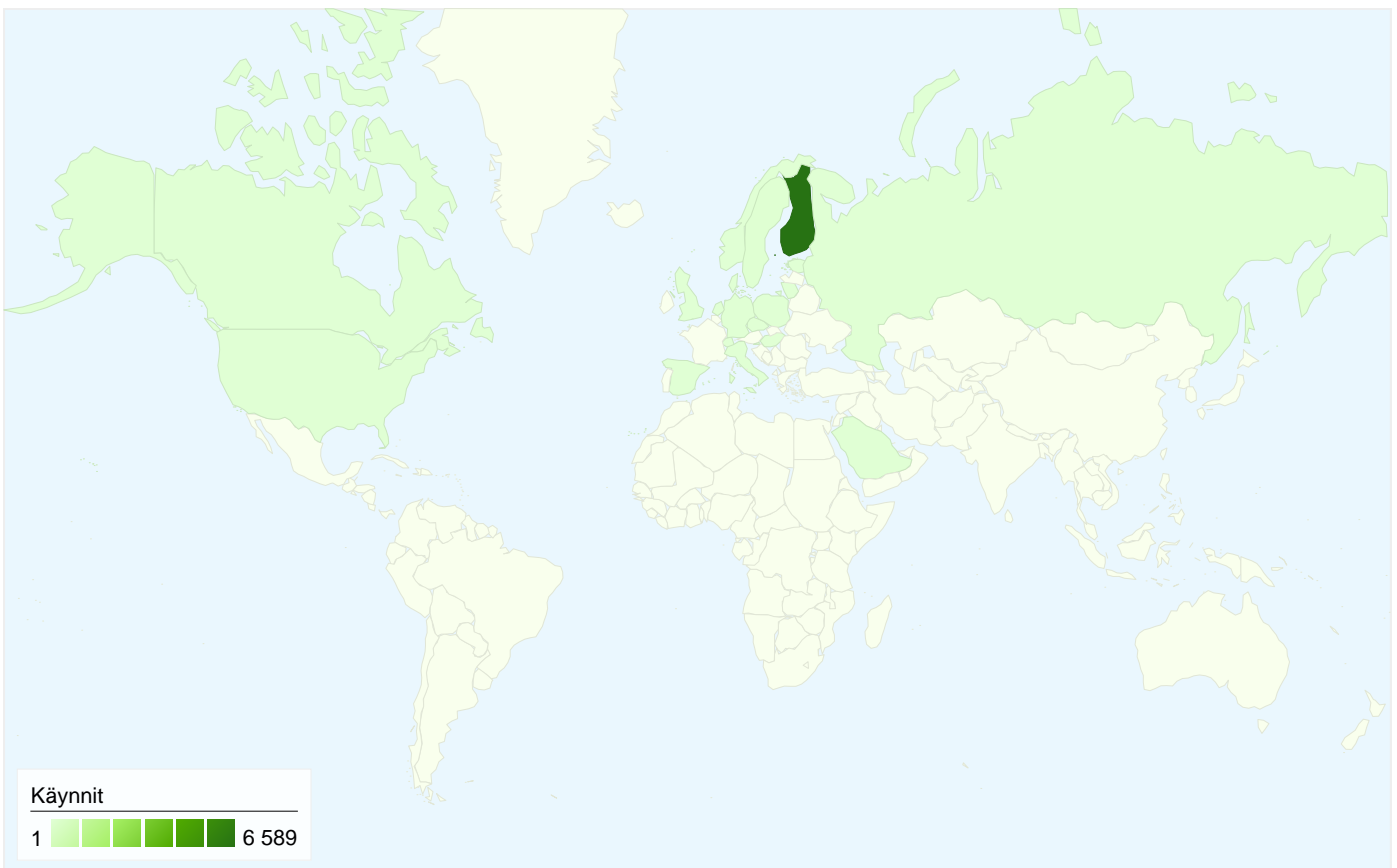

2 910 henkilöä kävi tässä sivustossa

 **6 722** Käynnit

 **2 910** Absoluuttiset yksilöidyt kävijät

 **28 282** Näyttökerrat

 **4,21** Keskimääräiset näyttökerrat

 **00:03:15** Sivustossa käytetty aika

 **42,16 %** Poistumisprosentti

Kaikista liikennelähteistä saapui yhteensä 6 722 käyntiä

 **41,76 %** Suora liikenne

 **9,92 %** Viittaavat sivustot

 **48,32 %** Hakukoneet

■ **Hakukoneet**
3 248,00 (48,32 %)

■ **Suora liikenne**
2 807,00 (41,76 %)

6 722 käyntiä 22 maat ja alueet

Sivuston käyttö

Käynnit 6 722 % sivuston kokonaisuudesta: 100,00 %	Sivua/käyntikerta 4,21 Sivuston keskiarvo: 4,21 (0,00 %)	Keskim. aika sivustossa 00:03:15 Sivuston keskiarvo: 00:03:15 (0,00 %)	% uusia käyntejä 34,69 % Sivuston keskiarvo: 34,66 % (0,09 %)	Välitön poistumisprosentti 42,16 % Sivuston keskiarvo: 42,16 % (0,00 %)	
Maa tai alue	Käynnit	Sivua/käyntike rta	Keskim. aika sivustossa	% uusia käyntejä	Välitön poistumispros entti
Finland	6 589	4,18	00:03:15	34,30 %	42,33 %
Sweden	47	6,06	00:02:03	31,91 %	23,40 %
Denmark	15	4,73	00:00:30	13,33 %	13,33 %
Russia	10	3,50	00:05:08	70,00 %	30,00 %
United States	10	5,50	00:03:41	50,00 %	60,00 %
United Kingdom	8	6,25	00:02:58	100,00 %	50,00 %
Switzerland	5	4,00	00:00:42	20,00 %	0,00 %
Germany	5	5,80	00:01:45	100,00 %	80,00 %
Estonia	5	4,60	00:01:08	100,00 %	40,00 %
Italy	3	4,67	00:15:00	66,67 %	33,33 %