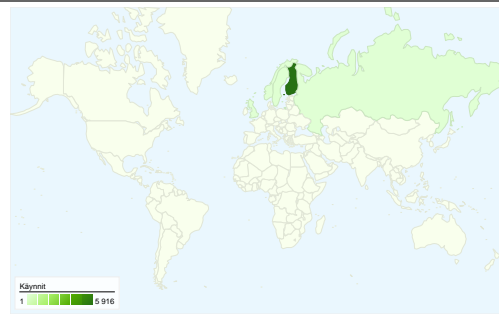

Sivuston käyttö

5 998 Käynnit

45,45 % Välitön poistumisprosentti

25 402 Näyttökerrat

00:02:46 Keskim. aika sivustossa

4,24 Sivua/käyntikerta

36,85 % uusia käyntejä

Kävijöiden esittely

Kävijät
2 665

Kartan peittokuva world

Liikenteen lähteiden esittely

- **Suora liikenne**
2 843,00 (47,40 %)
- **Hakukoneet**
2 480,00 (41,35 %)
- **Viittaavat sivustot**
645,00 (10,75 %)
- **Muu**
30 (0,50 %)