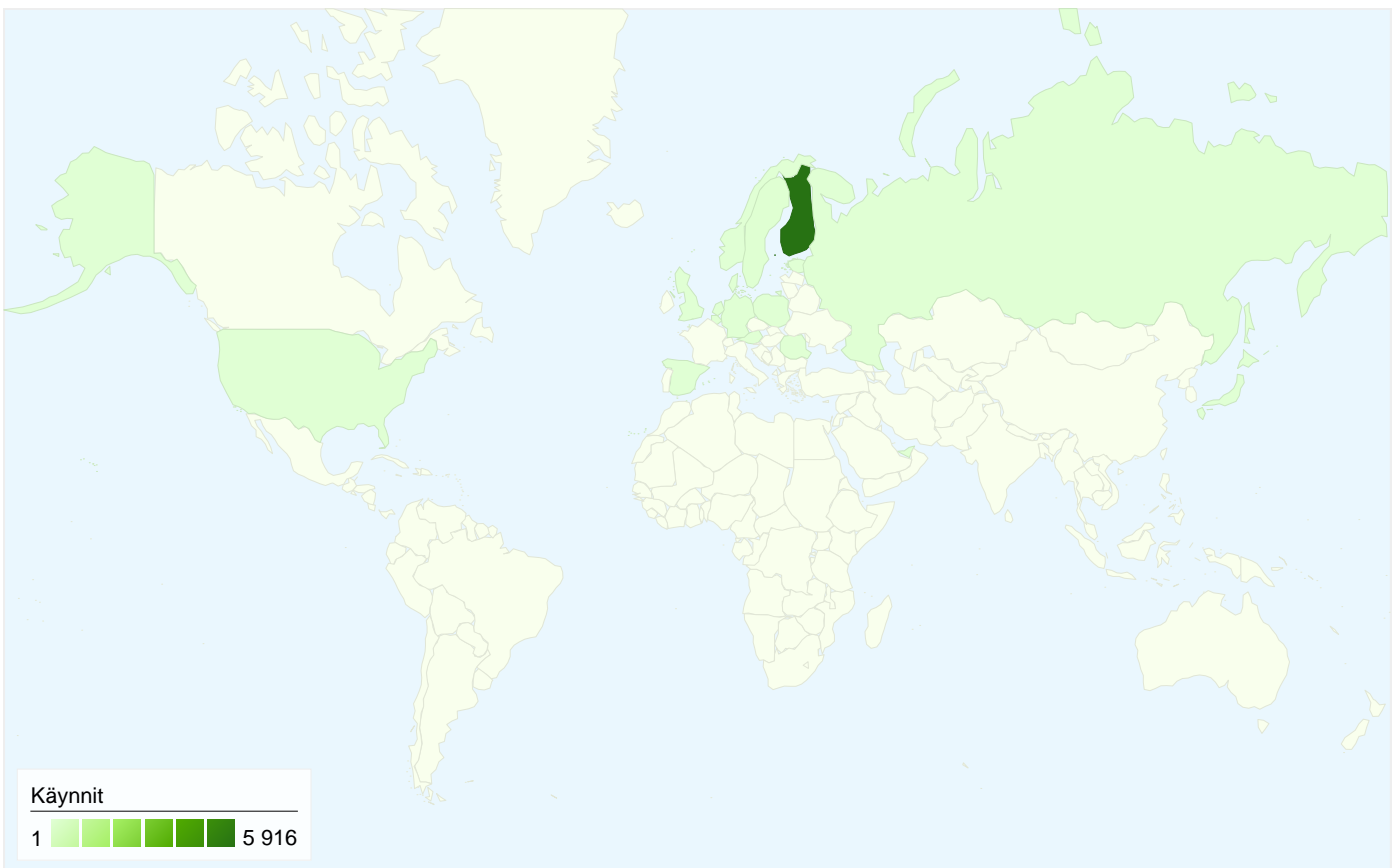

5 998 käyntiä 17 maat ja alueet

Sivuston käyttö

	Käynnit 5 998 % sivuston kokonaisuudesta: 100,00 %	Sivua/käyntikerta 4,24 Sivuston keskiarvo: 4,24 (0,00 %)	Keskim. aika sivustossa 00:02:46 Sivuston keskiarvo: 00:02:46 (0,00 %)	% uusia käyntejä 36,91 % Sivuston keskiarvo: 36,85 % (0,18 %)	Välitön poistumisprosentti 45,45 % Sivuston keskiarvo: 45,45 % (0,00 %)
Maa tai alue	Käynnit	Sivua/käyntik erta	Keskim. aika sivustossa	% uusia käyntejä	Välitön poistumispros entti
Finland	5 916	4,22	00:02:47	36,65 %	45,59 %
Sweden	41	6,95	00:02:30	26,83 %	26,83 %
Russia	9	4,22	00:02:32	100,00 %	33,33 %
Norway	5	4,00	00:01:51	60,00 %	0,00 %
United Kingdom	5	3,40	00:00:55	80,00 %	20,00 %
Germany	3	2,00	00:00:33	100,00 %	66,67 %
Spain	3	2,33	00:00:12	100,00 %	66,67 %
Denmark	3	5,67	00:04:49	33,33 %	0,00 %
United States	2	5,00	00:00:44	100,00 %	50,00 %
Netherlands	2	4,00	00:00:36	100,00 %	50,00 %