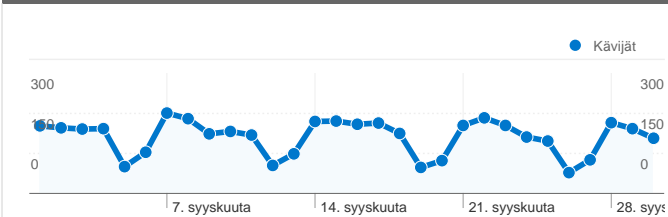

Sivuston käyttö

6 801 Käynnit

46,18 % Välitön poistumisprosentti

26 904 Näyttökerrat

00:03:06 Keskim. aika sivustossa

3,96 Sivua/käyntikerta

29,82 % uusia käyntejä

Kävijöiden esittely

Kävijät
2 616

Kartan peittokuva world

Liikenteen lähteiden esittely

- Hakukoneet
3 221,00 (47,36 %)
- Suora liikenne
3 051,00 (44,86 %)
- Viittaavat sivustot
529,00 (7,78 %)

Sisältökatsaus

Sivut	Näyttökerrat	% näyttökerrat
/	6 810	25,31 %
/paatoksenteko	1 372	5,10 %
/paatoksenteko_poytakirjat	1 197	4,45 %
/asuminen	846	3,14 %
/palvelut	729	2,71 %

2 616 henkilöä kävi tässä sivustossa

 **6 801** Käynnit

 **2 616** Absoluuttiset yksilöidyt kävijät

 **26 904** Näyttökerrat

 **3,96** Keskimääräiset näyttökerrat

 **00:03:06** Sivustossa käytetty aika

 **46,18 %** Poistumisprosentti