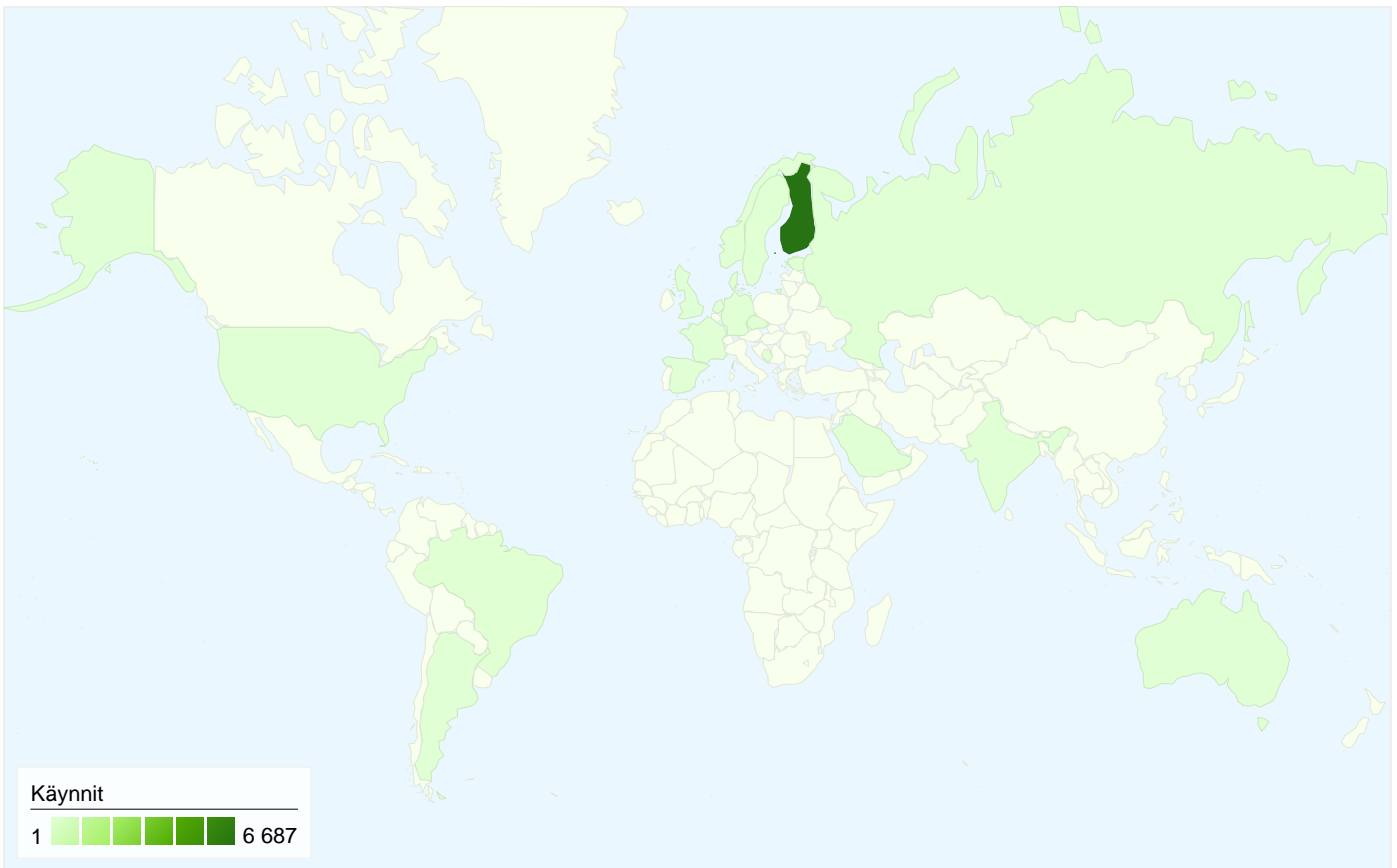

2 616 henkilöä kävi tässä sivustossa

 **6 801** Käynnit

 **2 616** Absoluuttiset yksilöidyt kävijät

 **26 904** Näyttökerrat

 **3,96** Keskimääräiset näyttökerrat

 **00:03:06** Sivustossa käytetty aika

 **46,18 %** Poistumisprosentti

Kaikista liikennelähteistä saapui yhteensä 6 801 käyntiä

44,86 % Suora liikenne

7,78 % Viittaavat sivustot

47,36 % Hakukoneet

■ Hakukoneet
3 221,00 (47,36 %)

■ Suora liikenne
3 051,00 (44,86 %)

■ Viittaavat sivustot
529,00 (7,78 %)

6 801 käyntiä 21 maat ja alueet

Sivuston käyttö

Käynnit 6 801 % sivuston kokonaisuudesta: 100,00 %	Sivua/käyntikerta 3,96 Sivuston keskiarvo: 3,96 (0,00 %)	Keskim. aika sivustossa 00:03:06 Sivuston keskiarvo: 00:03:06 (0,00 %)	% uusia käyntejä 29,83 % Sivuston keskiarvo: 29,82 % (0,05 %)	Välitön poistumisprosentti 46,18 % Sivuston keskiarvo: 46,18 % (0,00 %)	
Maa tai alue	Käynnit	Sivua/käyntike rta	Keskim. aika sivustossa	% uusia käyntejä	Välitön poistumispros entti
Finland	6 687	3,95	00:03:07	29,56 %	46,27 %
Sweden	38	6,47	00:03:25	34,21 %	23,68 %
Brazil	24	1,42	00:00:00	0,00 %	62,50 %
Germany	10	5,00	00:04:31	80,00 %	10,00 %
Russia	7	1,57	00:00:28	85,71 %	85,71 %
United Kingdom	6	1,83	00:00:07	100,00 %	66,67 %
United States	6	5,17	00:03:11	33,33 %	33,33 %
Norway	4	2,00	00:00:24	75,00 %	25,00 %
Spain	2	1,00	00:00:00	100,00 %	100,00 %
Denmark	2	10,50	00:05:57	0,00 %	0,00 %