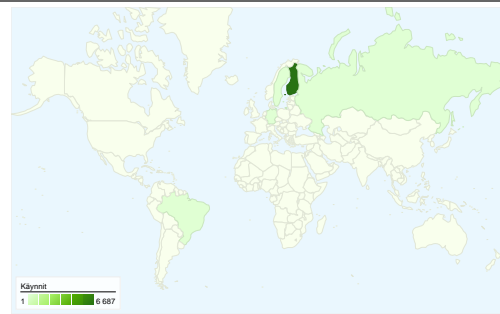

Sivuston käyttö

6 801 Käynnit

46,18 % Välitön poistumisprosentti

26 904 Näyttökerrat

00:03:06 Keskim. aika sivustossa

3,96 Sivua/käyntikerta

29,82 % uusia käyntejä

Kävijöiden esittely

Kävijät
2 616

Kartan peittokuva world

Liikenteen lähteiden esittely

- Hakukoneet
3 221,00 (47,36 %)
- Suora liikenne
3 051,00 (44,86 %)
- Viittaavat sivustot
529,00 (7,78 %)

Sisältökatsaus

Sivut	Näyttökerrat	% näyttökerrat
/	6 810	25,31 %
/paatoksenteko	1 372	5,10 %
/paatoksenteko_poytakirjat	1 197	4,45 %
/asuminen	846	3,14 %
/palvelut	729	2,71 %

2 616 henkilöä kävi tässä sivustossa

 **6 801** Käynnit

 **2 616** Absoluuttiset yksilöidyt kävijät

 **26 904** Näyttökerrat

 **3,96** Keskimääräiset näyttökerrat

 **00:03:06** Sivustossa käytetty aika

 **46,18 %** Poistumisprosentti

6 801 käyntiä 21 maat ja alueet

Sivuston käyttö

Käynnit 6 801 % sivuston kokonaisuudesta: 100,00 %	Sivua/käyntikerta 3,96 Sivuston keskiarvo: 3,96 (0,00 %)	Keskim. aika sivustossa 00:03:06 Sivuston keskiarvo: 00:03:06 (0,00 %)	% uusia käyntejä 29,83 % Sivuston keskiarvo: 29,82 % (0,05 %)	Välitön poistumisprosentti 46,18 % Sivuston keskiarvo: 46,18 % (0,00 %)	
Maa tai alue	Käynnit	Sivua/käyntike rta	Keskim. aika sivustossa	% uusia käyntejä	Välitön poistumispros entti
Finland	6 687	3,95	00:03:07	29,56 %	46,27 %
Sweden	38	6,47	00:03:25	34,21 %	23,68 %
Brazil	24	1,42	00:00:00	0,00 %	62,50 %
Germany	10	5,00	00:04:31	80,00 %	10,00 %
Russia	7	1,57	00:00:28	85,71 %	85,71 %
United Kingdom	6	1,83	00:00:07	100,00 %	66,67 %
United States	6	5,17	00:03:11	33,33 %	33,33 %
Norway	4	2,00	00:00:24	75,00 %	25,00 %
Spain	2	1,00	00:00:00	100,00 %	100,00 %
Denmark	2	10,50	00:05:57	0,00 %	0,00 %