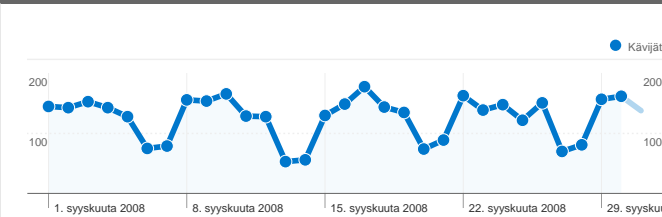

## Sivuston käyttö

5 590 Käynnit

41,74 % Välitön poistumisprosentti

25 105 Näyttökerrat

00:02:55 Keskim. aika sivustossa

4,49 Sivua/käyntikerta

37,44 % % uusia käyntejä

## Kävijöiden esittely

**Kävijät**  
2 483