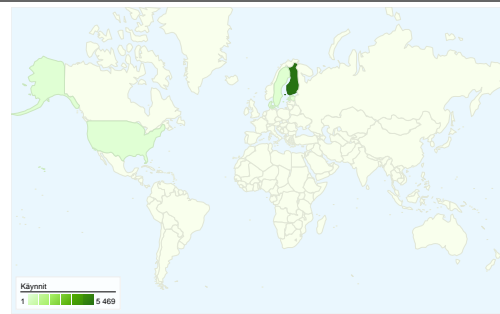

## Sivuston käyttö

5 590 Käynnit

41,74 % Välitön poistumisprosentti

25 105 Näyttökerrat

00:02:55 Keskim. aika sivustossa

4,49 Sivua/käyntikerta

37,44 % % uusia käyntejä

## Kävijöiden esittely

**Kävijät**  
2 483

## Kartan peittokuva world

## 5 590 käyntiä 21 maat ja alueet