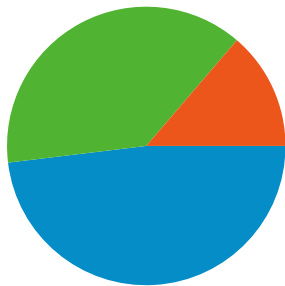

Liikenteen lähteiden esittely

- **Suora liikenne**
  2 688,00 (48,09 %)
- **Hakukoneet**
  2 135,00 (38,19 %)
- **Viittaavat sivustot**
  767,00 (13,72 %)

Sisältökatsaus

Sivut	Näyttökerrat	% näyttökerrat
/	5 945	23,68 %
/paatoksenteko_poytakirjat	1 100	4,38 %
/palvelut	1 012	4,03 %
/paatoksenteko	1 006	4,01 %
/asuminen	648	2,58 %