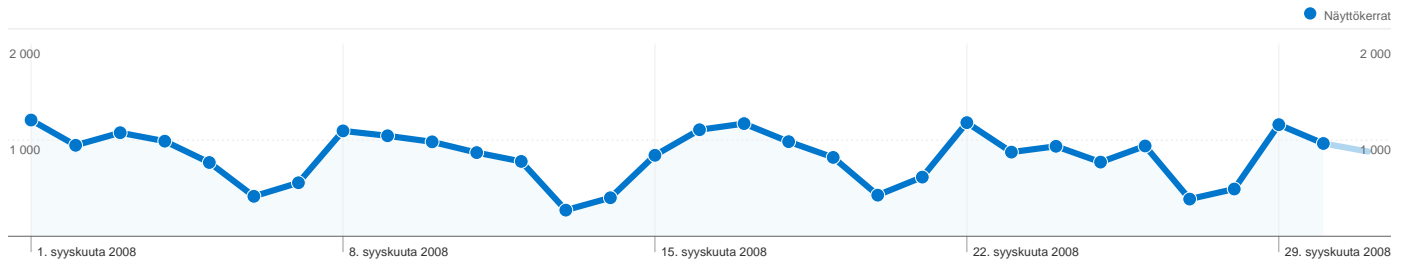

Tämän sivuston sivuja näytettiin yhteensä 25 105 kertaa

25 105 Näyttökerrat

19 472 Yksilöidyt näyttökerrat

41,74 % välitön poistumisprosentti

Suosituin sisältö

Sivut	Näyttökerrat	% näyttökerrat
/	5 945	23,68 %
/paatoksenteko_poytakirjat	1 100	4,38 %
/palvelut	1 012	4,03 %
/paatoksenteko	1 006	4,01 %
/asuminen	648	2,58 %