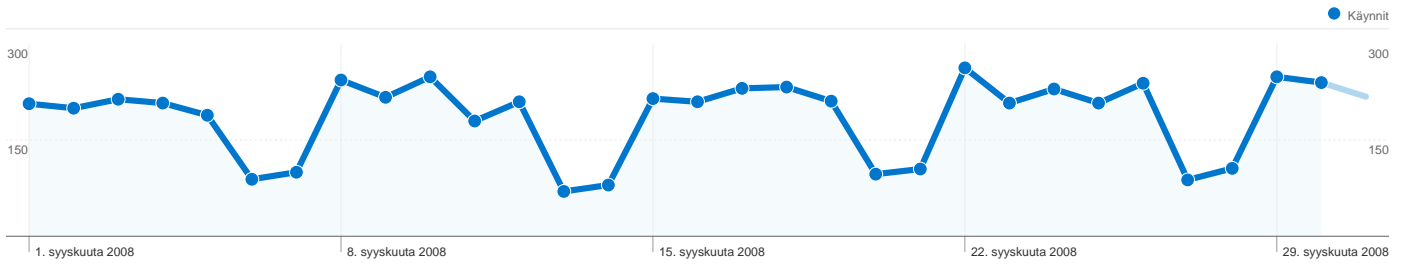

Kaikista liikennelähteistä saapui yhteensä 5 590 käyntiä

48,09 % Suora liikenne

13,72 % Viittaavat sivustot

38,19 % Hakukoneet