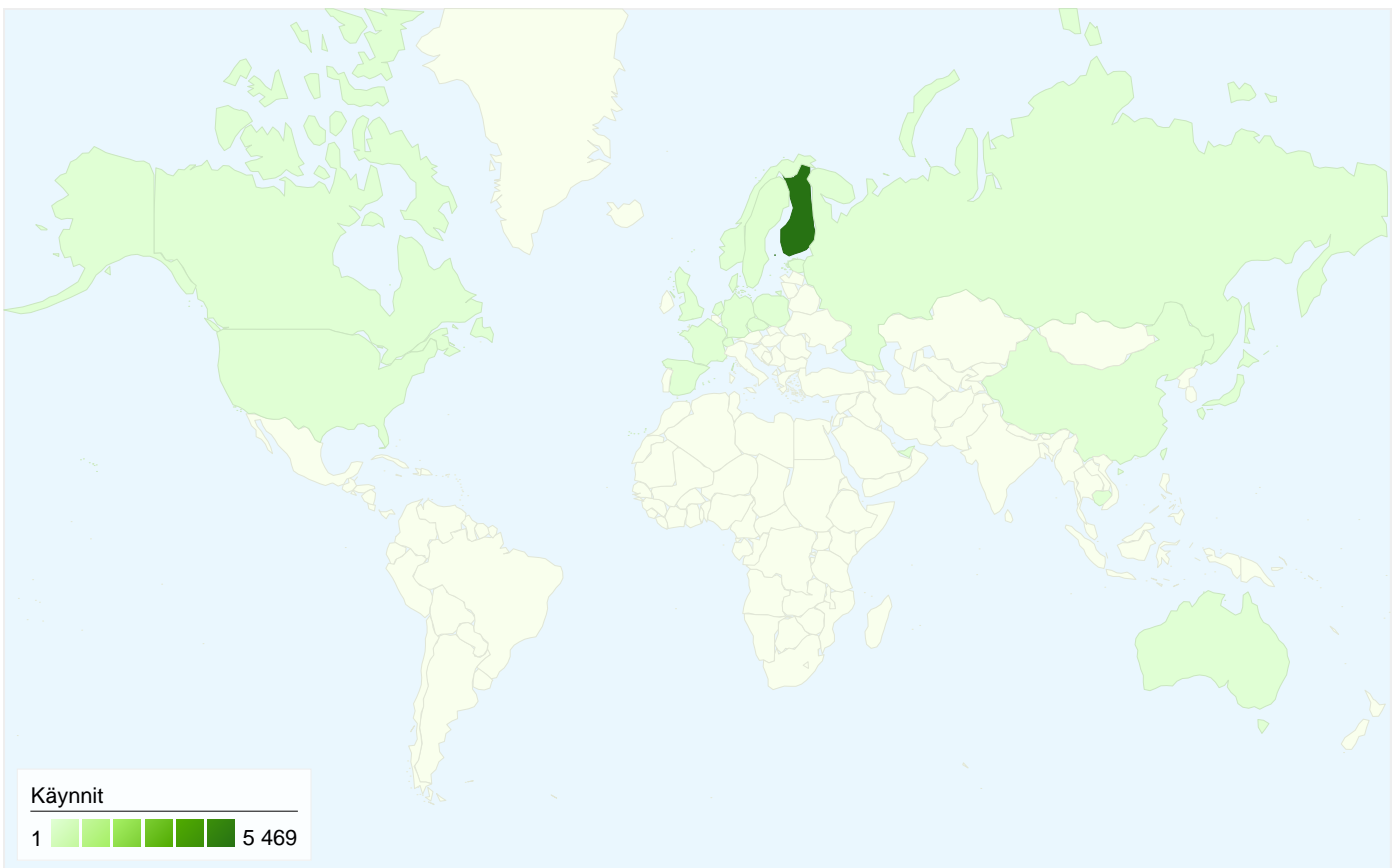

## Kaikista liikennelähteistä saapui yhteensä 5 590 käyntiä

 48,09 % Suora liikenne

 13,72 % Viittaavat sivustot

 38,19 % Hakukoneet

■ Suora liikenne  
2 688,00 (48,09 %)

■ Hakukoneet  
2 135,00 (38,19 %)

■ Viittaavat sivustot  
767,00 (13,72 %)

## 5 590 käyntiä 21 maat ja alueet