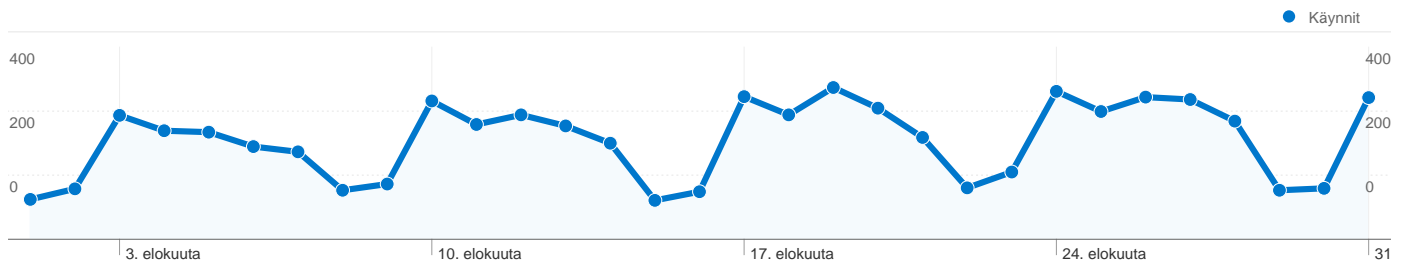

Kaikista liikennelähteistä saapui yhteensä 6 403 käyntiä

49,04 % Suora liikenne

8,75 % Viittaavat sivustot

42,20 % Hakukoneet

■ Suora liikenne	3 140,00 (49,04 %)
■ Hakukoneet	2 702,00 (42,20 %)
■ Viittaavat sivustot	560,00 (8,75 %)
■ Muu	1 (0,02 %)

Yleisimmät liikenteen lähteet

Lähteet	Käynnit	% käynnit	Avainsanat	Käynnit	% käynnit
(direct) ((none))	3 140	49,04 %	toivakka	1 171	43,34 %
google (organic)	2 595	40,53 %	toivakan kunta	179	6,62 %
jyvaskylanseutu.fi (referral)	184	2,87 %	toivakka.fi	105	3,89 %
bing (organic)	70	1,09 %	toivakan kalastuskunnat	64	2,37 %
aaltokirjastot.fi (referral)	40	0,62 %	toivakan kartta	63	2,33 %