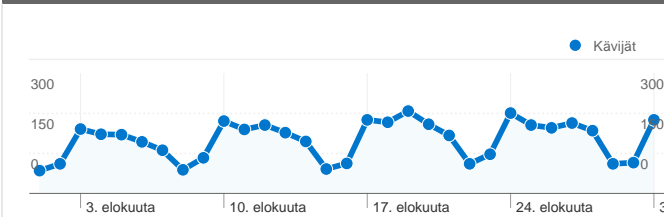

## Sivuston käyttö

6 403 Käynnit

46,15 % Välitön poistumisprosentti

25 284 Näyttökerrat

00:02:55 Keskim. aika sivustossa

3,95 Sivua/käyntikerta

32,55 % uusia käyntejä

## Kävijöiden esittely

**Kävijät**  
2 642

Tämän sivuston sivuja näytettiin yhteensä 25 284 kertaa

 25 284 Näyttökerrat

 19 975 Yksilöidyt näyttökerrat

 46,15 % Välitön poistumisprosentti