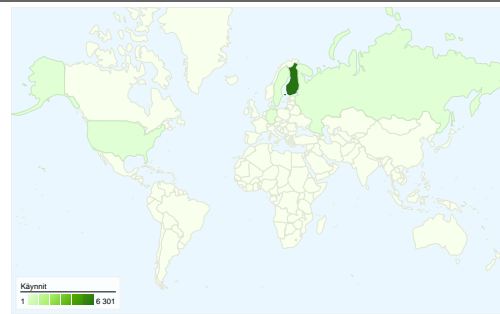

Kartan peittokuva world

Liikenteen lähteiden esittely

- **Suora liikenne**
  3 140,00 (49,04 %)
- **Hakukoneet**
  2 702,00 (42,20 %)
- **Viittaavat sivustot**
  560,00 (8,75 %)
- **Muu**
  1 (0,02 %)

Sisältökatsaus

Sivut	Näyttökerrat	% näyttökerrat
/	6 488	25,66 %
/paatoksenteko	1 010	3,99 %
/paatoksenteko_poytakirjat	915	3,62 %
/asuminen	807	3,19 %
/palvelut	675	2,67 %