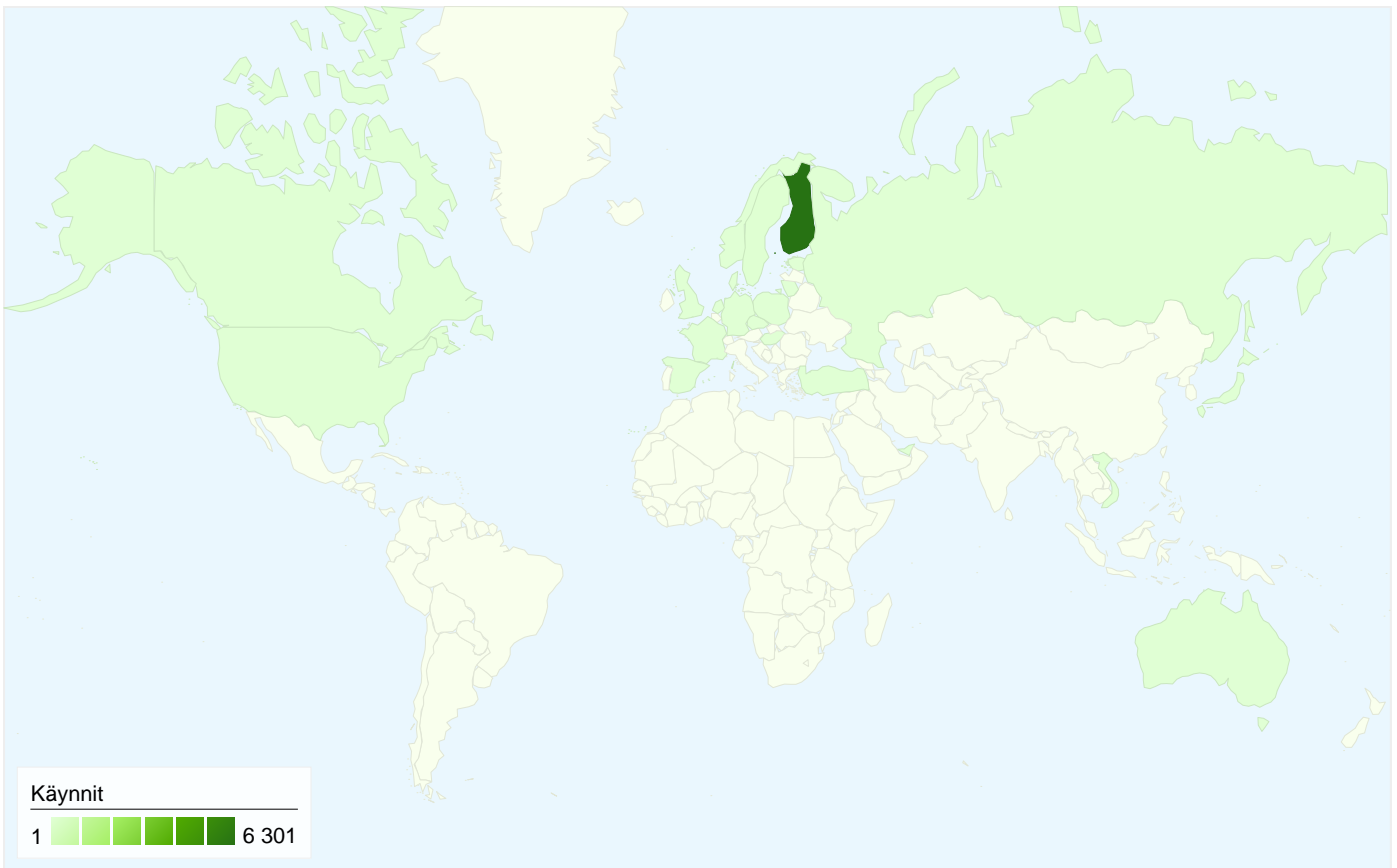

## Kaikista liikennelähteistä saapui yhteensä 6 403 käyntiä

 **49,04 %** Suora liikenne

 **8,75 %** Viittaavat sivustot

 **42,20 %** Hakukoneet

<span style="color: blue;">■</span> Suora liikenne	3 140,00 (49,04 %)
<span style="color: green;">■</span> Hakukoneet	2 702,00 (42,20 %)
<span style="color: orange;">■</span> Viittaavat sivustot	560,00 (8,75 %)
<span style="color: gray;">■</span> Muu	1 (0,02 %)

## 6 403 käyntiä 23 maat ja alueet