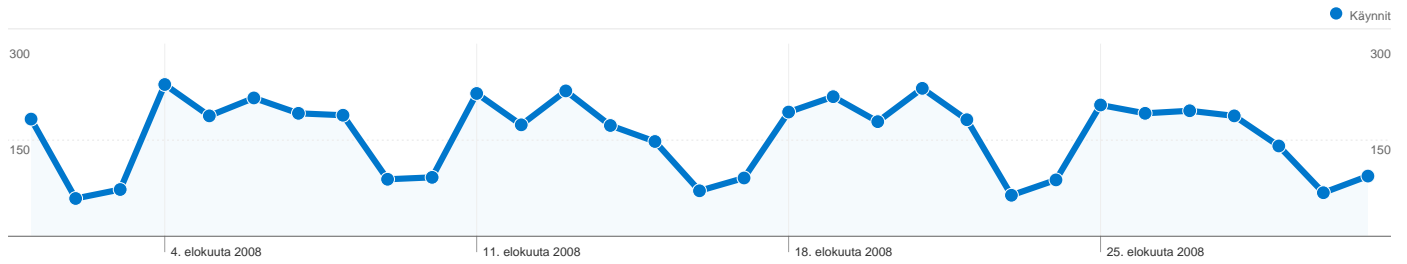

Kaikista liikennelähteistä saapui yhteensä 4 865 käyntiä

47,52 % Suora liikenne

14,06 % Viittaavat sivustot

38,42 % Hakukoneet