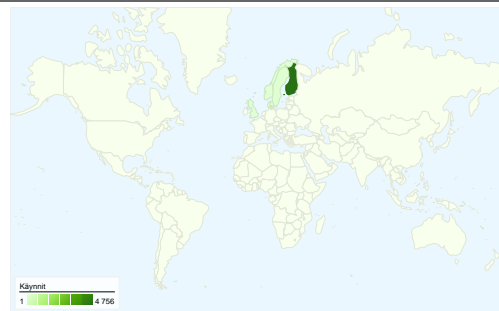

Sivuston käyttö

4 865 Käynnit

38,89 % Välitön poistumisprosentti

23 264 Näyttökerrat

00:02:42 Keskim. aika sivustossa

4,78 Sivua/käyntikerta

44,54 % % uusia käyntejä

Kävijöiden esittely

Kävijät
2 466

Kartan peittokuva world

Liikenteen lähteiden esittely

■ **Suora liikenne**
2 312,00 (47,52 %)

■ **Hakukoneet**
1 869,00 (38,42 %)

■ **Viittaavat sivustot**
684,00 (14,06 %)

Sisältökatsaus

Sivut	Näyttökerrat	% näyttökerrat
/	4 998	21,48 %
/paatoksenteko	1 028	4,42 %
/palvelut	951	4,09 %
/paatoksenteko_poytakirjat	915	3,93 %
/asuminen	718	3,09 %

2 466 henkilöä kävi tässä sivustossa

 **4 865** Käynnit

 **2 466** Absoluuttiset yksilöidyt kävijät

 **23 264** Näyttökerrat

 **4,78** Keskimääräiset näyttökerrat

 **00:02:42** Aikaa sivustossa

 **38,89 %** Välitön poistumisprosentti