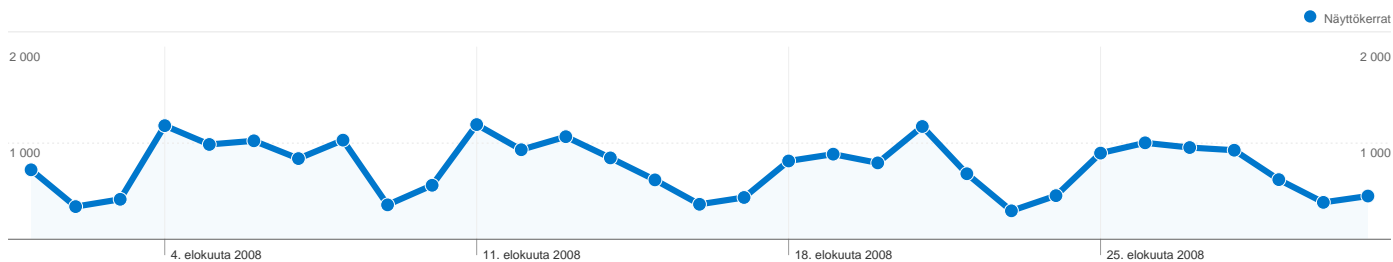

Tämän sivuston sivuja näytettiin yhteensä 23 264 kertaa

23 264 Näyttökerrat

18 207 Yksilöidyt näyttökerrat

38,89 % välitön poistumisprosentti

Suosituin sisältö

Sivut	Näyttökerrat	% näyttökerrat
/	4 998	21,48 %
/paatoksenteko	1 028	4,42 %
/palvelut	951	4,09 %
/paatoksenteko_poytakirjat	915	3,93 %
/asuminen	718	3,09 %