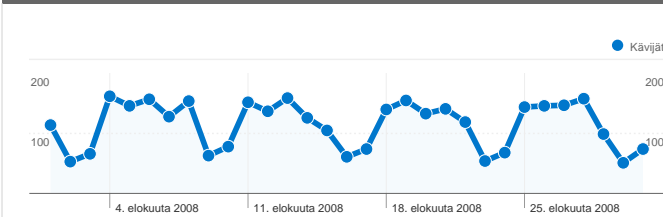

Sivuston käyttö

4 865 Käynnit

38,89 % Välitön poistumisprosentti

23 264 Näyttökerrat

00:02:42 Keskim. aika sivustossa

4,78 Sivua/käyntikerta

44,54 % % uusia käyntejä

Kävijöiden esittely

Kävijät
2 466

Kartan peittokuva world

Liikenteen lähteiden esittely

■ **Suora liikenne**
2 312,00 (47,52 %)

■ **Hakukoneet**
1 869,00 (38,42 %)

■ **Viittaavat sivustot**
684,00 (14,06 %)

Sisältökatsaus

Sivut	Näyttökerrat	% näyttökerrat
/	4 998	21,48 %
/paatoksenteko	1 028	4,42 %
/palvelut	951	4,09 %
/paatoksenteko_poytakirjat	915	3,93 %
/asuminen	718	3,09 %

2 466 henkilöä kävi tässä sivustossa

 **4 865** Käynnit

 **2 466** Absoluuttiset yksilöidyt kävijät

 **23 264** Näyttökerrat

 **4,78** Keskimääräiset näyttökerrat

 **00:02:42** Aikaa sivustossa

 **38,89 %** Välitön poistumisprosentti