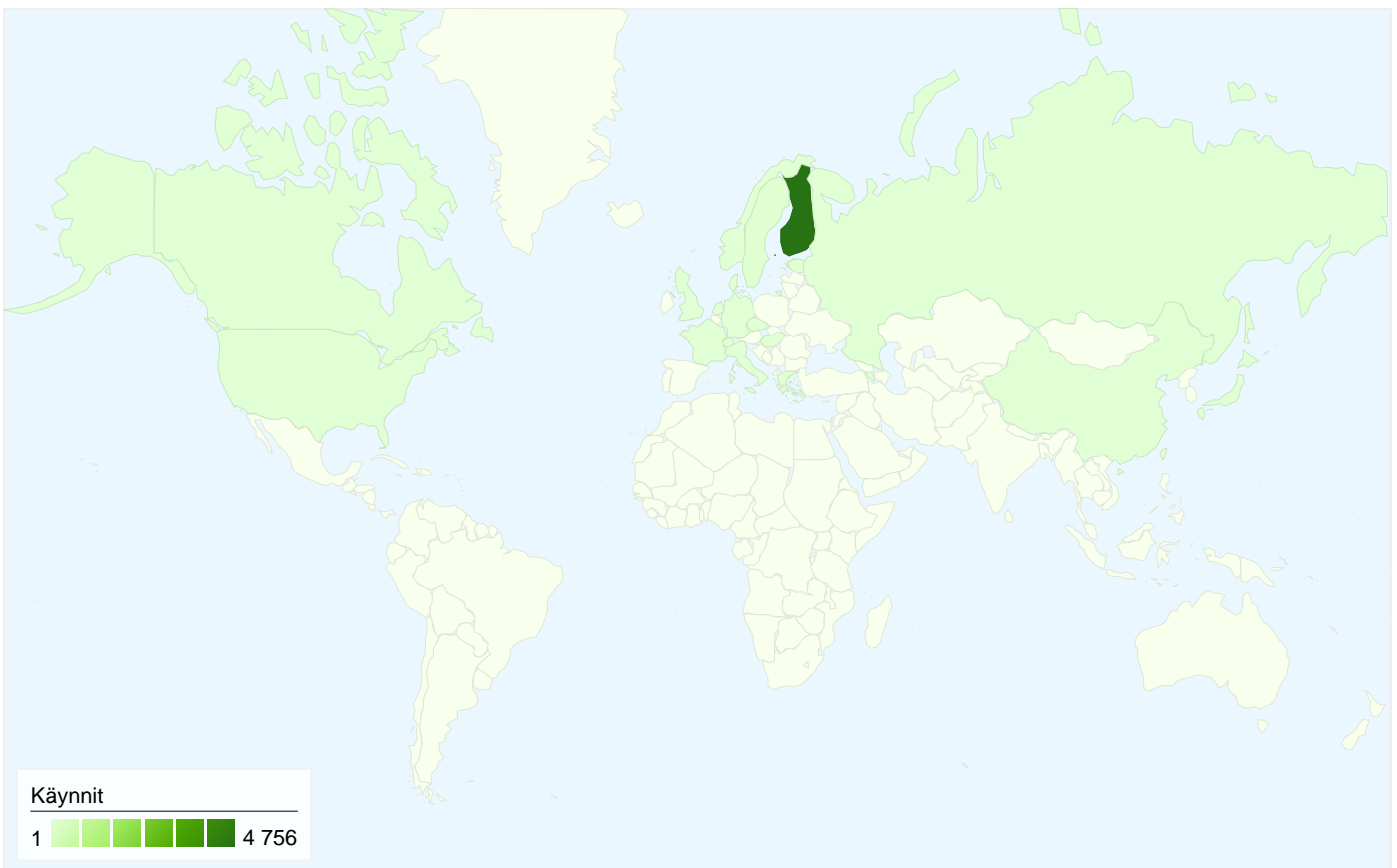

4 865 käyntiä 20 maat ja alueet

Sivuston käyttö

Maa/alue	Käynnit	Sivua/käyntikerta	Keskim. aika sivustossa	% uusia käyntejä	Välitön poistumisprosentti
Käynnit 4 865 % sivuston kokonaisuudesta: 100,00 %	Sivua/käyntikerta 4,78 Sivuston keskiarvo: 4,78 (0,00 %)	Keskim. aika sivustossa 00:02:42 Sivuston keskiarvo: 00:02:42 (0,00 %)	% uusia käyntejä 44,62 % Sivuston keskiarvo: 44,54 % (0,18 %)	Välitön poistumisprosentti 38,89 % Sivuston keskiarvo: 38,89 % (0,00 %)	
Finland	4 756	4,76	00:02:42	44,28 %	39,15 %
Sweden	36	8,50	00:02:39	38,89 %	13,89 %
Denmark	16	5,38	00:02:25	50,00 %	6,25 %
Norway	14	2,00	00:00:19	28,57 %	71,43 %
United Kingdom	8	3,75	00:02:30	75,00 %	37,50 %
Estonia	6	7,17	00:06:15	100,00 %	16,67 %
United States	4	5,50	00:06:14	100,00 %	25,00 %
Germany	4	7,25	00:01:16	100,00 %	25,00 %
Italy	4	4,00	00:01:52	100,00 %	50,00 %
France	3	6,33	00:04:14	66,67 %	33,33 %