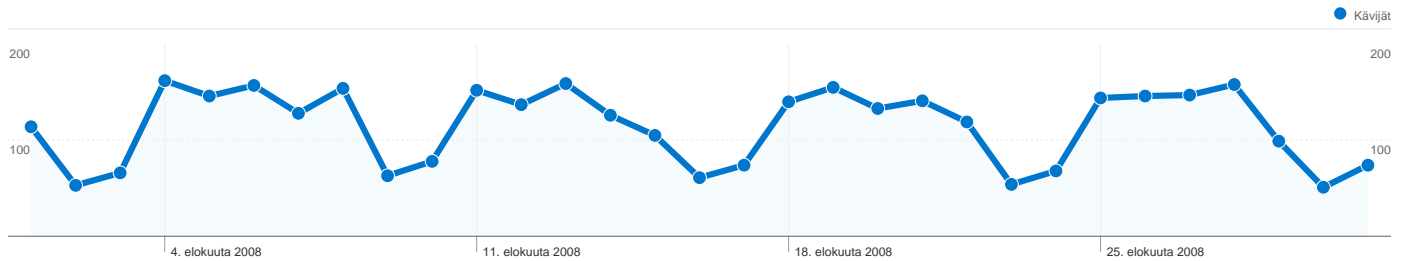

Sivuston käyttö

4 865 Käynnit

38,89 % Välitön poistumisprosentti

23 264 Näyttökerrat

00:02:42 Keskim. aika sivustossa

4,78 Sivua/käyntikerta

44,54 % % uusia käyntejä

Kävijöiden esittely

Kävijät
2 466

Kartan peittokuva world

Liikenteen lähteiden esittely

■ **Suora liikenne**
2 312,00 (47,52 %)

■ **Hakukoneet**
1 869,00 (38,42 %)

■ **Viittaavat sivustot**
684,00 (14,06 %)

Sisältökatsaus

Sivut	Näyttökerrat	% näyttökerrat
/	4 998	21,48 %
/paatoksenteko	1 028	4,42 %
/palvelut	951	4,09 %
/paatoksenteko_poytakirjat	915	3,93 %
/asuminen	718	3,09 %

2 466 henkilöä kävi tässä sivustossa

 **4 865** Käynnit

 **2 466** Absoluuttiset yksilöidyt kävijät

 **23 264** Näyttökerrat

 **4,78** Keskimääräiset näyttökerrat

 **00:02:42** Aikaa sivustossa

 **38,89 %** Välitön poistumisprosentti