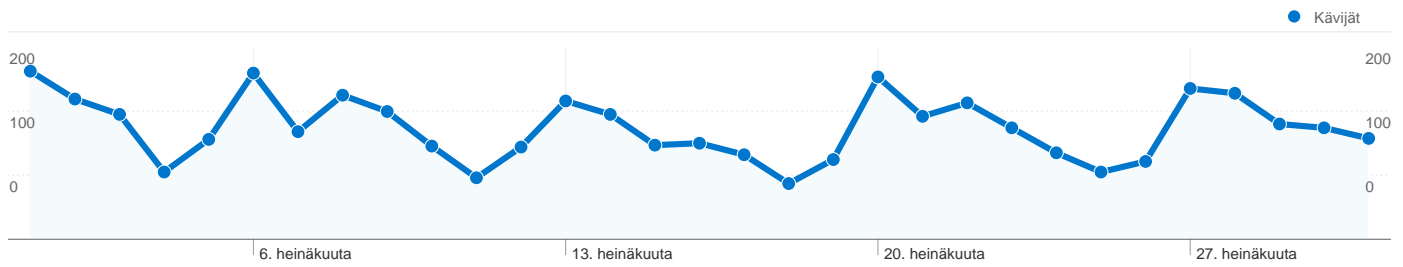

Sivuston käyttö

5 365 Käynnit
46,13 % Välitön poistumisprosentti
20 265 Näyttökerrat
00:02:42 Keskim. aika sivustossa
3,78 Sivua/käyntikerta
37,32 % uusia käyntejä

Kävijöiden esittely

Kävijät
2 524

Kartan peittokuva world

2 524 henkilöä kävi tässä sivustossa

 5 365 Käynnit

 2 524 Absoluuttiset yksilöidyt kävijät

 20 265 Näyttökerrat

 3,78 Keskimääräiset näyttökerrat

 00:02:42 Sivustossa käytetty aika

 46,13 % Poistumisprosentti