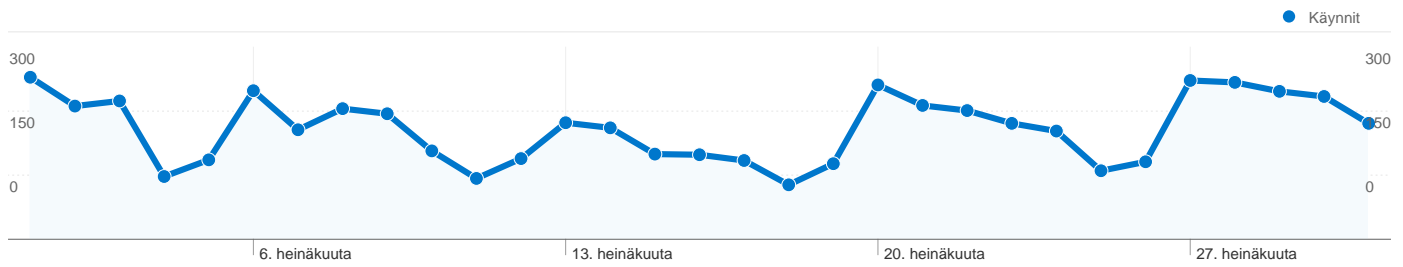

Kaikista liikennelähteistä saapui yhteensä 5 365 käyntiä

45,00 % Suora liikenne

12,21 % Viittaavat sivustot

42,78 % Hakukoneet

■ Suora liikenne	2 414,00 (45,00 %)
■ Hakukoneet	2 295,00 (42,78 %)
■ Viittaavat sivustot	655,00 (12,21 %)
■ Muu	1 (0,02 %)

Yleisimmät liikenteen lähteet

Lähteet	Käynnit	% käynnit	Avainsanat	Käynnit	% käynnit
(direct) ((none))	2 414	45,00 %	toivakka	985	42,92 %
google (organic)	2 187	40,76 %	toivakan kunta	124	5,40 %
jyvaskylanseutu.fi (referral)	140	2,61 %	toivakka.fi	83	3,62 %
webmail.saunalahti.fi (referral)	91	1,70 %	toivakan kartta	59	2,57 %
bing (organic)	69	1,29 %	hammashoito toivakka	56	2,44 %