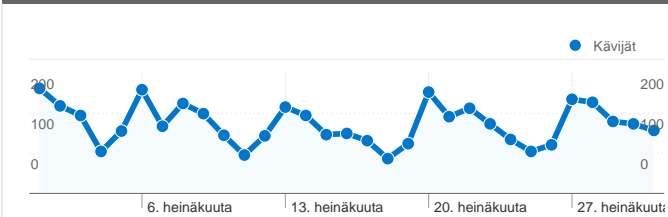

Sivuston käyttö

5 365 Käynnit
46,13 % Välitön poistumisprosentti
20 265 Näyttökerrat
00:02:42 Keskim. aika sivustossa
3,78 Sivua/käyntikerta
37,32 % uusia käyntejä

Kävijöiden esittely

Kävijät
2 524

Kartan peittokuva world

Liikenteen lähteiden esittely

- **Suora liikenne**
2 414,00 (45,00 %)
- **Hakukoneet**
2 295,00 (42,78 %)
- **Viittaavat sivustot**
655,00 (12,21 %)
- **Muu**
1 (0,02 %)

Sisältökatsaus

| Sivut | Näyttökerrat | % näyttökerrat |
|----------------------------|--------------|----------------|
| / | 5 434 | 26,81 % |
| /paatoksenteko | 669 | 3,30 % |
| /asuminen | 656 | 3,24 % |
| /tontit | 555 | 2,74 % |
| /paatoksenteko_poytakirjat | 530 | 2,62 % |

2 524 henkilöä kävi tässä sivustossa

 5 365 Käynnit

 2 524 Absoluuttiset yksilöidyt kävijät

 20 265 Näyttökerrat

 3,78 Keskimääräiset näyttökerrat

 00:02:42 Sivustossa käytetty aika

 46,13 % Poistumisprosentti