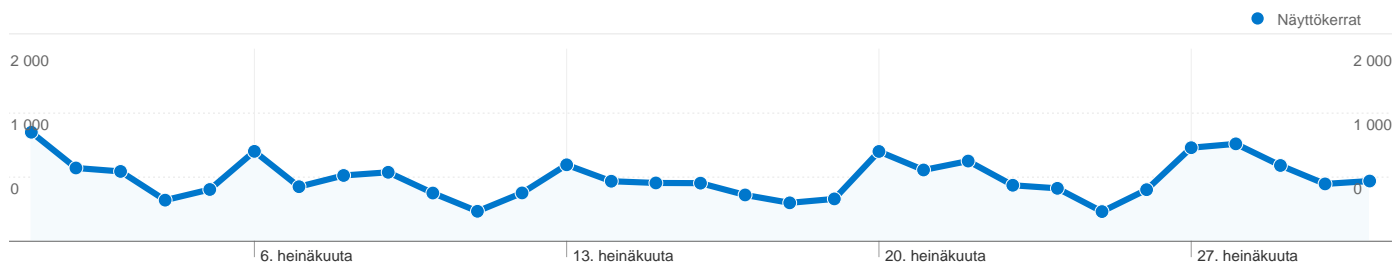

2 524 henkilöä kävi tässä sivustossa

 5 365 Käynnit

 2 524 Absoluuttiset yksilöidyt kävijät

 20 265 Näyttökerrat

 3,78 Keskimääräiset näyttökerrat

 00:02:42 Sivustossa käytetty aika

 46,13 % Poistumisprosentti

Yleisimmät liikenteen lähteet

| Lähteet | Käynnit | % käynnit | Avainsanat | Käynnit | % käynnit |
|----------------------------------|---------|-----------|----------------------|---------|-----------|
| (direct) ((none)) | 2 414 | 45,00 % | toivakka | 985 | 42,92 % |
| google (organic) | 2 187 | 40,76 % | toivakan kunta | 124 | 5,40 % |
| jyvaskylanseutu.fi (referral) | 140 | 2,61 % | toivakka.fi | 83 | 3,62 % |
| webmail.saunalahti.fi (referral) | 91 | 1,70 % | toivakan kartta | 59 | 2,57 % |
| bing (organic) | 69 | 1,29 % | hammashoito toivakka | 56 | 2,44 % |

5 365 käyntiä 20 maat ja alueet

Sivuston käyttö

| Käynnit | Sivua/käyntikerta | Keskim. aika sivustossa | % uusia käyntejä | Välitön poistumisprosentti | |
|--|---|---|---|---|----------------------------|
| 5 365 % sivuston kokonaismäärästä: 100,00 % | 3,78 Sivuston keskiarvo: 3,78 (0,00 %) | 00:02:42 Sivuston keskiarvo: 00:02:42 (0,00 %) | 37,33 % Sivuston keskiarvo: 37,32 % (0,05 %) | 46,13 % Sivuston keskiarvo: 46,13 % (0,00 %) | |
| Maa tai alue | Käynnit | Sivua/käyntikerta | Keskim. aika sivustossa | % uusia käyntejä | Välitön poistumisprosentti |
| Finland | 5 253 | 3,76 | 00:02:42 | 36,97 % | 46,05 % |
| Sweden | 41 | 6,44 | 00:04:13 | 41,46 % | 29,27 % |
| Brazil | 21 | 1,00 | 00:00:00 | 0,00 % | 100,00 % |
| United States | 8 | 2,88 | 00:03:48 | 100,00 % | 75,00 % |
| Estonia | 7 | 5,43 | 00:01:57 | 100,00 % | 28,57 % |
| France | 7 | 5,29 | 00:01:56 | 71,43 % | 14,29 % |
| Netherlands | 5 | 1,60 | 00:00:11 | 80,00 % | 80,00 % |
| Russia | 4 | 3,25 | 00:06:05 | 100,00 % | 50,00 % |
| Czech Republic | 3 | 6,67 | 00:01:29 | 66,67 % | 33,33 % |
| United Kingdom | 3 | 5,67 | 00:12:50 | 66,67 % | 33,33 % |