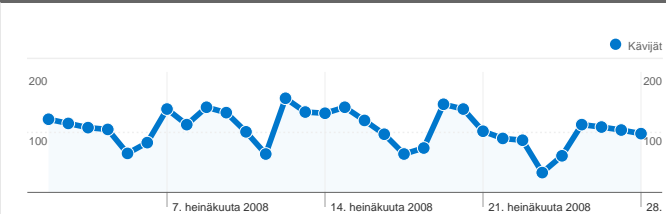

Sivuston käyttö

4 236 Käynnit
20 088 Näyttökerrat
4,74 Sivua/käyntikerta
42,19 % Välitön poistumisprosentti
00:02:42 Keskim. aika sivustossa
57,55 % % uusia käyntejä

Kävijöiden esittely

Kävijät
2 486

Kartan peittokuva world

Liikenteen lähteiden esittely

- **Suora liikenne**
1 977,00 (46,67 %)
- **Hakukoneet**
1 603,00 (37,84 %)
- **Viittaavat sivustot**
656,00 (15,49 %)

Sisältökatsaus

Sivut	Näyttökerrat	% näyttökerrat
/	4 194	20,88 %
/palvelut	699	3,48 %
/asuminen	665	3,31 %
/kartta	615	3,06 %
/page.php?hid=151	519	2,58 %

2 486 henkilöä kävi tässä sivustossa

 **4 236** Käynnit

 **2 486** Absoluuttiset yksilöidyt kävijät

 **20 088** Näyttökerrat

 **4,74** Keskimääräiset näyttökerrat

 **00:02:42** Aikaa sivustossa

 **42,19 %** Välitön poistumisprosentti