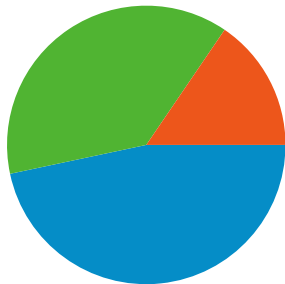

Sivuston käyttö

4 236 Käynnit
20 088 Näyttökerrat
4,74 Sivua/käyntikerta
42,19 % Välitön poistumisprosentti
00:02:42 Keskim. aika sivustossa
57,55 % % uusia käyntejä

Kävijöiden esittely

Kävijät
2 486

Kartan peittokuva world

Liikenteen lähteiden esittely

- **Suora liikenne**
1 977,00 (46,67 %)
- **Hakukoneet**
1 603,00 (37,84 %)
- **Viittaavat sivustot**
656,00 (15,49 %)

Sisältökatsaus

Sivut	Näyttökerrat	% näyttökerrat
/	4 194	20,88 %
/palvelut	699	3,48 %
/asuminen	665	3,31 %
/kartta	615	3,06 %
/page.php?hid=151	519	2,58 %

2 486 henkilöä kävi tässä sivustossa

 **4 236** Käynnit

 **2 486** Absoluuttiset yksilöidyt kävijät

 **20 088** Näyttökerrat

 **4,74** Keskimääräiset näyttökerrat

 **00:02:42** Aikaa sivustossa

 **42,19 %** Välitön poistumisprosentti