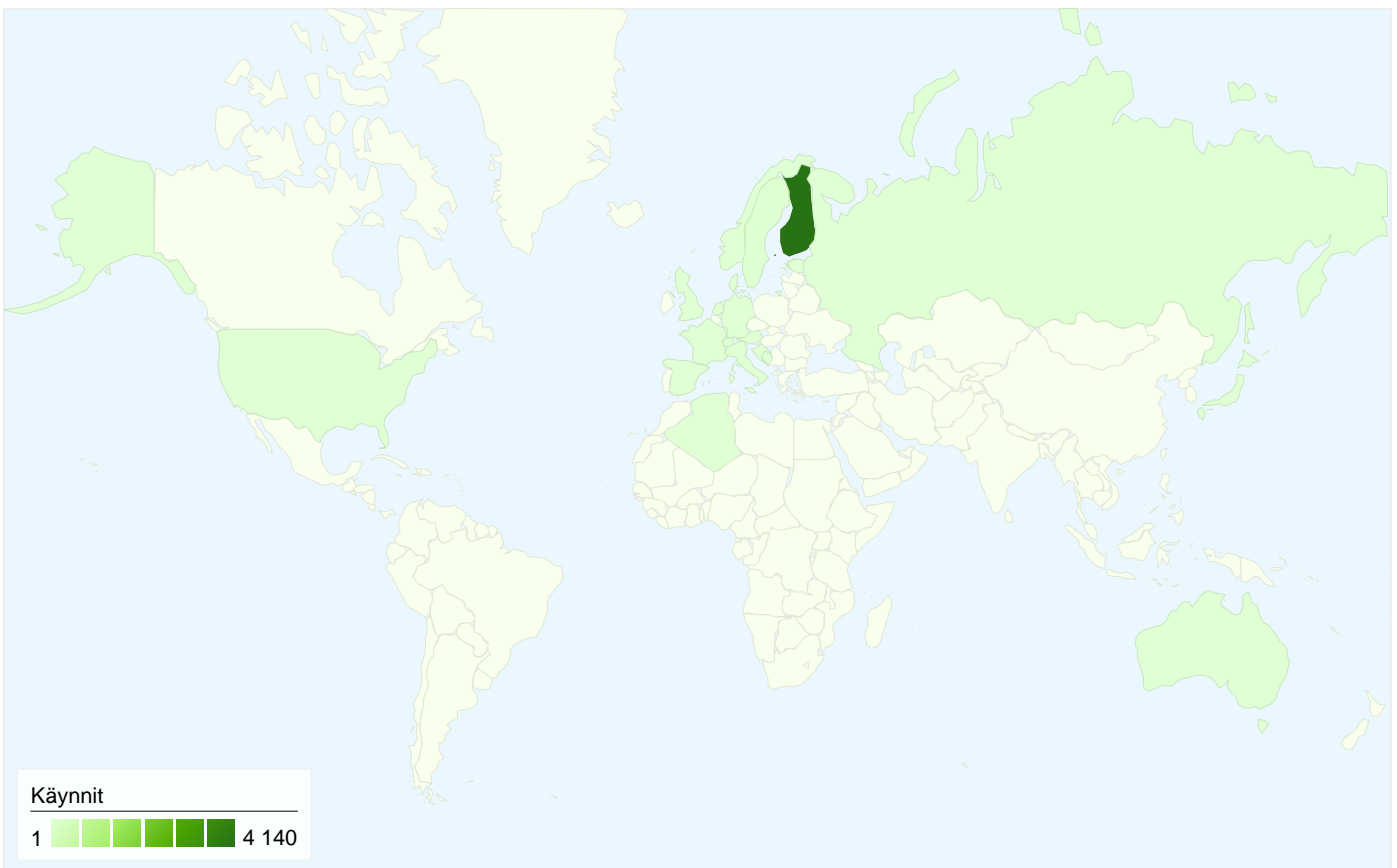

Sivuston käyttö

4 236 Käynnit
20 088 Näyttökerrat
4,74 Sivua/käyntikerta
42,19 % Välitön poistumisprosentti
00:02:42 Keskim. aika sivustossa
57,55 % % uusia käyntejä

Kävijöiden esittely

Kävijät
2 486

Kartan peittokuva world

2 486 henkilöä kävi tässä sivustossa

 **4 236** Käynnit

 **2 486** Absoluuttiset yksilöidyt kävijät

 **20 088** Näyttökerrat

 **4,74** Keskimääräiset näyttökerrat

 **00:02:42** Aikaa sivustossa

 **42,19 %** Välitön poistumisprosentti

Kaikista liikennelähteistä saapui yhteensä 4 236 käyntiä

 **46,67 %** Suora liikenne

 **15,49 %** Viittaavat sivustot

 **37,84 %** Hakukoneet

■ **Suora liikenne**
1 977,00 (46,67 %)

■ **Hakukoneet**
1 603,00 (37,84 %)

4 236 käyntiä 21 maat ja alueet

Sivuston käyttö

	Käynnit 4 236 % sivuston kokonaisuudesta: 100,00 %	Sivua/käyntikerta 4,74 Sivuston keskiarvo: 4,74 (0,00 %)	Keskim. aika sivustossa 00:02:42 Sivuston keskiarvo: 00:02:42 (0,00 %)	% uusia käyntejä 57,65 % Sivuston keskiarvo: 57,55 % (0,16 %)	Välitön poistumisprosentti 42,19 % Sivuston keskiarvo: 42,19 % (0,00 %)
Maa/alue	Käynnit	Sivua/käyntik erta	Keskim. aika sivustossa	% uusia käyntejä	Välitön poistumispros entti
Finland	4 140	4,74	00:02:42	57,34 %	42,17 %
Sweden	32	5,72	00:01:56	50,00 %	31,25 %
Germany	8	6,00	00:02:00	87,50 %	50,00 %
Denmark	8	6,12	00:03:24	87,50 %	37,50 %
Spain	6	4,17	00:03:15	50,00 %	66,67 %
Russia	6	2,83	00:02:00	83,33 %	83,33 %
Norway	6	3,17	00:01:43	100,00 %	33,33 %
Switzerland	5	3,00	00:06:56	40,00 %	60,00 %
United Kingdom	5	11,80	00:11:15	100,00 %	20,00 %
Estonia	4	2,50	00:00:22	75,00 %	50,00 %