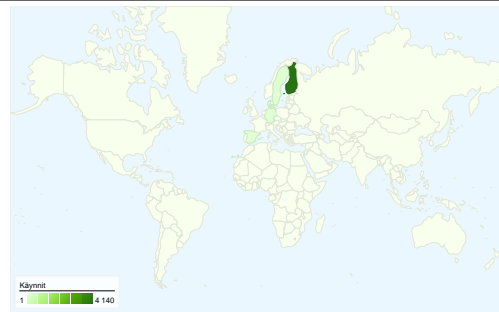

Sivuston käyttö

4 236 Käynnit
20 088 Näyttökerrat
4,74 Sivua/käyntikerta
42,19 % Välitön poistumisprosentti
00:02:42 Keskim. aika sivustossa
57,55 % % uusia käyntejä

Kävijöiden esittely

Kävijät
2 486

Kartan peittokuva world

Liikenteen lähteiden esittely

- **Suora liikenne**
1 977,00 (46,67 %)
- **Hakukoneet**
1 603,00 (37,84 %)
- **Viittaavat sivustot**
656,00 (15,49 %)

Sisältökatsaus

Sivut	Näyttökerrat	% näyttökerrat
/	4 194	20,88 %
/palvelut	699	3,48 %
/asuminen	665	3,31 %
/kartta	615	3,06 %
/page.php?hid=151	519	2,58 %

2 486 henkilöä kävi tässä sivustossa

 **4 236** Käynnit

 **2 486** Absoluuttiset yksilöidyt kävijät

 **20 088** Näyttökerrat

 **4,74** Keskimääräiset näyttökerrat

 **00:02:42** Aikaa sivustossa

 **42,19 %** Välitön poistumisprosentti