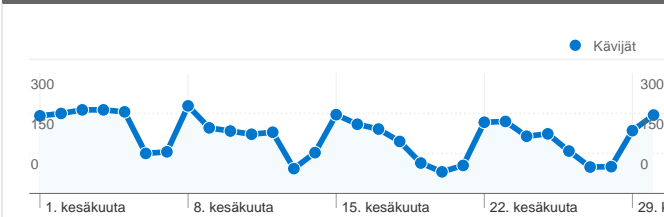

Sivuston käyttö

6 402 Käynnit
41,24 % Välitön poistumisprosentti
28 372 Näyttökerrat
00:02:54 Keskim. aika sivustossa
4,43 Sivua/käyntikerta
34,91 % uusia käyntejä

Kävijöiden esittely

Kävijät
2 802

Kartan peittokuva world

Liikenteen lähteiden esittely

- **Suora liikenne**
2 886,00 (45,08 %)
- **Hakukoneet**
2 807,00 (43,85 %)
- **Viittaavat sivustot**
708,00 (11,06 %)
- **Muu**
1 (0,02 %)

Sisältökatsaus

Sivut	Näyttökerrat	% näyttökerrat
/	6 554	23,10 %
/paatoksenteko	1 396	4,92 %
/paatoksenteko_poytakirjat	1 381	4,87 %
/poytakirjat_kunnanhallitus	826	2,91 %
/palvelut	680	2,40 %

2 802 henkilöä kävi tässä sivustossa

6 402 Käynnit

2 802 Absoluuttiset yksilöidyt kävijät

28 372 Näyttökerrat

4,43 Keskimääräiset näyttökerrat

00:02:54 Sivustossa käytetty aika

41,24 % Poistumisprosentti

34,91 % Uudet käynnit