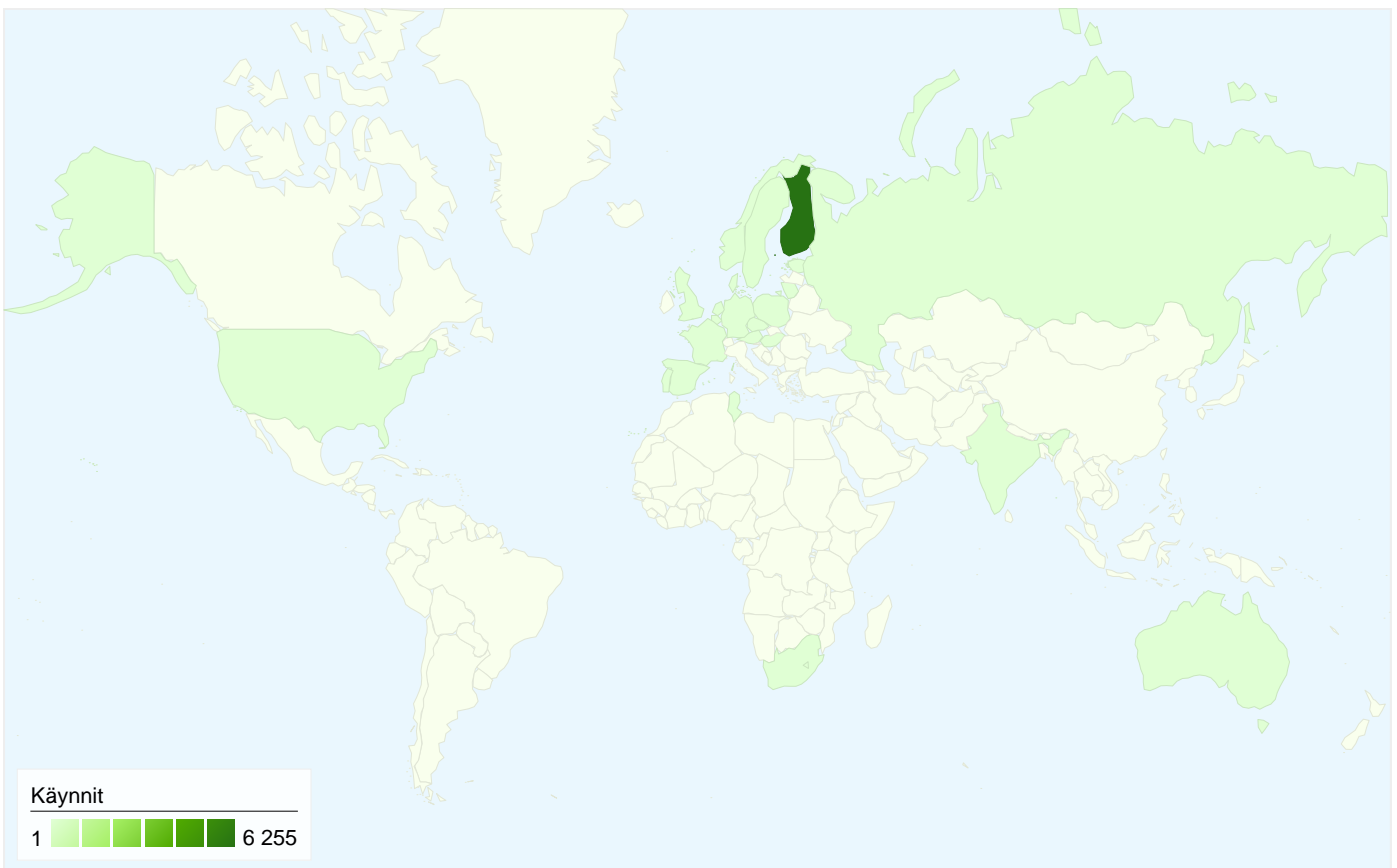

Sivuston käyttö

6 402 Käynnit
41,24 % Välitön poistumisprosentti
28 372 Näyttökerrat
00:02:54 Keskim. aika sivustossa
4,43 Sivua/käyntikerta
34,91 % uusia käyntejä

Kävijöiden esittely

Kävijät
2 802

Kartan peittokuva world

2 802 henkilöä kävi tässä sivustossa

6 402 Käynnit

2 802 Absoluuttiset yksilöidyt kävijät

28 372 Näyttökerrat

4,43 Keskimääräiset näyttökerrat

00:02:54 Sivustossa käytetty aika

41,24 % Poistumisprosentti

34,91 % Uudet käynnit

Kaikista liikennelähteistä saapui yhteensä 6 402 käyntiä

45,08 % Suora liikenne

11,06 % Viittaavat sivustot

43,85 % Hakukoneet

■ Suora liikenne	2 886,00 (45,08 %)
■ Hakukoneet	2 807,00 (43,85 %)
■ Viittaavat sivustot	708,00 (11,06 %)
■ Muu	1 (0,02 %)

6 402 käyntiä 23 maat ja alueet

Sivuston käyttö

Käynnit	Sivua/käyntikerta	Keskim. aika sivustossa	% uusia käyntejä	Välitön poistumisprosentti	
6 402 % sivuston kokonaismäärästä: 100,00 %	4,43 Sivuston keskiarvo: 4,43 (0,00 %)	00:02:54 Sivuston keskiarvo: 00:02:54 (0,00 %)	34,93 % Sivuston keskiarvo: 34,91 % (0,04 %)	41,24 % Sivuston keskiarvo: 41,24 % (0,00 %)	
Maa tai alue	Käynnit	Sivua/käyntikerta	Keskim. aika sivustossa	% uusia käyntejä	Välitön poistumisprosentti
Finland	6 255	4,41	00:02:55	34,63 %	41,55 %
Sweden	53	6,15	00:02:51	39,62 %	16,98 %
United Kingdom	25	5,16	00:03:10	32,00 %	24,00 %
United States	9	3,89	00:01:35	66,67 %	66,67 %
Denmark	9	5,22	00:00:40	11,11 %	33,33 %
Czech Republic	7	8,00	00:03:53	14,29 %	0,00 %
Russia	6	7,33	00:03:02	83,33 %	16,67 %
Germany	6	4,83	00:02:34	100,00 %	50,00 %
Spain	5	1,80	00:00:16	40,00 %	40,00 %
Belgium	5	4,40	00:01:46	60,00 %	20,00 %