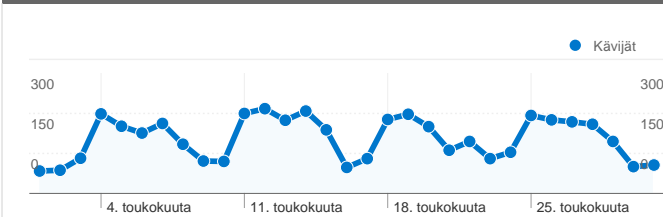

Sivuston käyttö

6 620 Käynnit

44,11 % Välitön poistumisprosentti

29 355 Näyttökerrat

00:02:40 Keskim. aika sivustossa

4,43 Sivua/käyntikerta

33,02 % uusia käyntejä

Kävijöiden esittely

Kävijät
2 727

Kartan peittokuva world

Liikenteen lähteiden esittely

- **Suora liikenne**
3 104,00 (46,89 %)
- **Hakukoneet**
2 756,00 (41,63 %)
- **Viittaavat sivustot**
760,00 (11,48 %)

Sisältökatsaus

Sivut	Näyttökerrat	% näyttökerrat
/	6 833	23,28 %
/paatoksenteko	1 178	4,01 %
/paatoksenteko_poytakirjat	1 155	3,93 %
/palvelut	742	2,53 %
/asuminen	707	2,41 %

2 727 henkilöä kävi tässä sivustossa

 **6 620** Käynnit

 **2 727** Absoluuttiset yksilöidyt kävijät

 **29 355** Näyttökerrat

 **4,43** Keskimääräiset näyttökerrat

 **00:02:40** Sivustossa käytetty aika

 **44,11 %** Poistumisprosentti