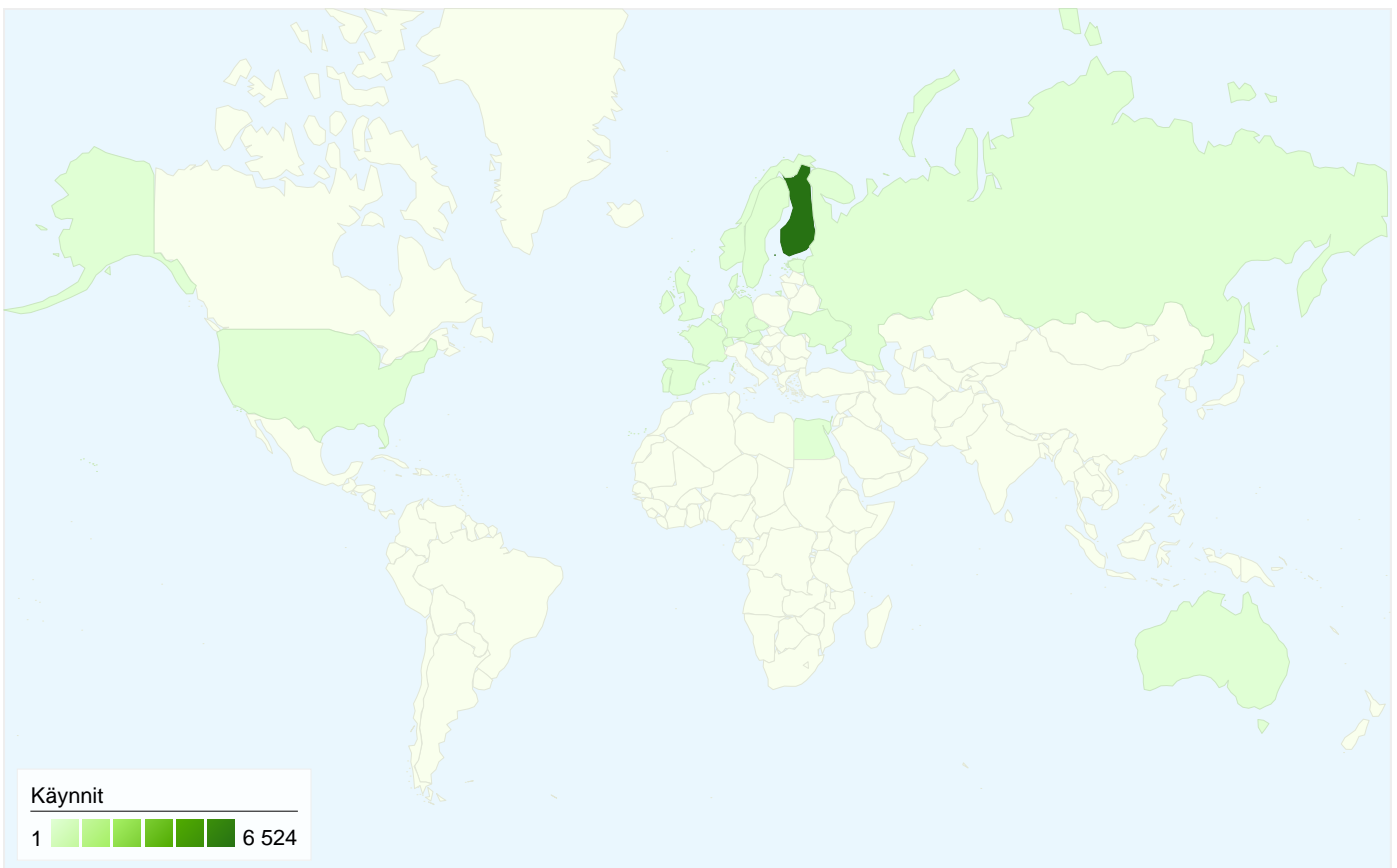

2 727 henkilöä kävi tässä sivustossa

 **6 620** Käynnit

 **2 727** Absoluuttiset yksilöidyt kävijät

 **29 355** Näyttökerrat

 **4,43** Keskimääräiset näyttökerrat

 **00:02:40** Sivustossa käytetty aika

 **44,11 %** Poistumisprosentti

Kaikista liikennelähteistä saapui yhteensä 6 620 käyntiä

 **46,89 %** Suora liikenne

 **11,48 %** Viittaavat sivustot

 **41,63 %** Hakukoneet

- **Suora liikenne**
3 104,00 (46,89 %)
- **Hakukoneet**
2 756,00 (41,63 %)
- **Viittaavat sivustot**
760,00 (11,48 %)

6 620 käyntiä 22 maat ja alueet

Sivuston käyttö

Käynnit	Sivua/käyntikerta	Keskim. aika sivustossa	% uusia käyntejä	Välitön poistumisprosentti	
6 620 % sivuston kokonaismäärästä: 100,00 %	4,43 Sivuston keskiarvo: 4,43 (0,00 %)	00:02:40 Sivuston keskiarvo: 00:02:40 (0,00 %)	33,05 % Sivuston keskiarvo: 33,02 % (0,09 %)	44,11 % Sivuston keskiarvo: 44,11 % (0,00 %)	
Maa tai alue	Käynnit	Sivua/käyntikerta	Keskim. aika sivustossa	% uusia käyntejä	Välitön poistumisprosentti
Finland	6 524	4,43	00:02:40	32,82 %	44,28 %
Sweden	41	7,12	00:02:35	26,83 %	19,51 %
United States	12	3,42	00:02:40	50,00 %	25,00 %
United Kingdom	6	3,67	00:02:36	33,33 %	33,33 %
Germany	5	3,80	00:01:38	80,00 %	40,00 %
Estonia	4	5,50	00:02:53	100,00 %	25,00 %
Austria	4	2,75	00:01:53	25,00 %	50,00 %
France	3	3,00	00:00:20	100,00 %	33,33 %
Czech Republic	3	7,00	00:01:46	33,33 %	33,33 %
Portugal	2	1,00	00:00:00	50,00 %	100,00 %