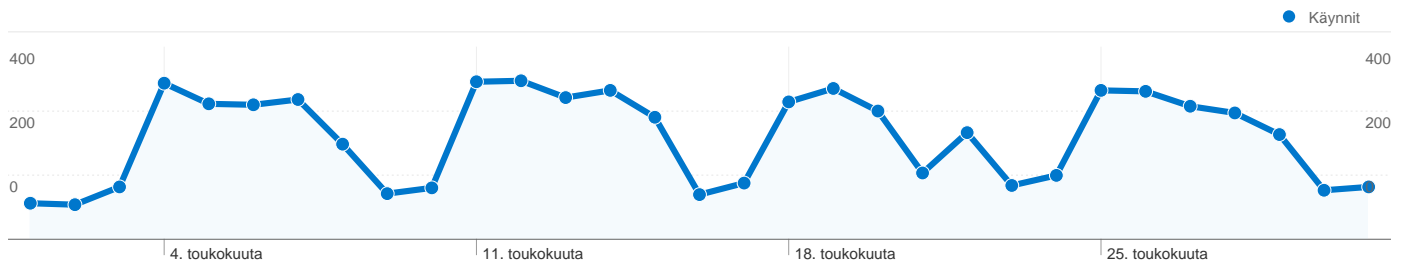

Kaikista liikennelähteistä saapui yhteensä 6 620 käyntiä

46,89 % Suora liikenne

11,48 % Viittaavat sivustot

41,63 % Hakukoneet

- **Suora liikenne**
  3 104,00 (46,89 %)
- **Hakukoneet**
  2 756,00 (41,63 %)
- **Viittaavat sivustot**
  760,00 (11,48 %)

Yleisimmät liikenteen lähteet

Lähteet	Käynnit	% käynnit	Avainsanat	Käynnit	% käynnit
(direct) ((none))	3 104	46,89 %	toivakka	1 204	43,69 %
google (organic)	2 590	39,12 %	toivakka.fi	287	10,41 %
mol.fi (referral)	155	2,34 %	toivakan kunta	239	8,67 %
jyvaskylanseutu.fi (referral)	135	2,04 %	www.toivakka.fi	73	2,65 %
live (organic)	99	1,50 %	toivakan kirjasto	25	0,91 %