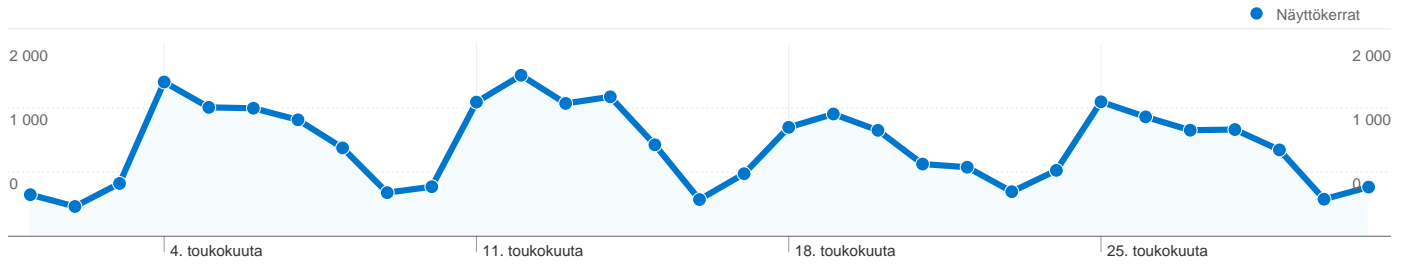

2 727 henkilöä kävi tässä sivustossa

 **6 620** Käynnit

 **2 727** Absoluuttiset yksilöidyt kävijät

 **29 355** Näyttökerrat

 **4,43** Keskimääräiset näyttökerrat

 **00:02:40** Sivustossa käytetty aika

 **44,11 %** Poistumisprosentti

Kaikista liikennelähteistä saapui yhteensä 6 620 käyntiä

 **46,89 %** Suora liikenne

 **11,48 %** Viittaavat sivustot

 **41,63 %** Hakukoneet

- **Suora liikenne**
3 104,00 (46,89 %)
- **Hakukoneet**
2 756,00 (41,63 %)
- **Viittaavat sivustot**
760,00 (11,48 %)

Yleisimmät liikenteen lähteet

Lähteet	Käynnit	% käynnit	Avainsanat	Käynnit	% käynnit
(direct) ((none))	3 104	46,89 %	toivakka	1 204	43,69 %
google (organic)	2 590	39,12 %	toivakka.fi	287	10,41 %
mol.fi (referral)	155	2,34 %	toivakan kunta	239	8,67 %
jyvaskylanseutu.fi (referral)	135	2,04 %	www.toivakka.fi	73	2,65 %
live (organic)	99	1,50 %	toivakan kirjasto	25	0,91 %

6 620 käyntiä 22 maat ja alueet

Sivuston käyttö

Käynnit	Sivua/käyntikerta	Keskim. aika sivustossa	% uusia käyntejä	Välitön poistumisprosentti	
6 620 % sivuston kokonaismäärästä: 100,00 %	4,43 Sivuston keskiarvo: 4,43 (0,00 %)	00:02:40 Sivuston keskiarvo: 00:02:40 (0,00 %)	33,05 % Sivuston keskiarvo: 33,02 % (0,09 %)	44,11 % Sivuston keskiarvo: 44,11 % (0,00 %)	
Maa tai alue	Käynnit	Sivua/käyntikerta	Keskim. aika sivustossa	% uusia käyntejä	Välitön poistumisprosentti
Finland	6 524	4,43	00:02:40	32,82 %	44,28 %
Sweden	41	7,12	00:02:35	26,83 %	19,51 %
United States	12	3,42	00:02:40	50,00 %	25,00 %
United Kingdom	6	3,67	00:02:36	33,33 %	33,33 %
Germany	5	3,80	00:01:38	80,00 %	40,00 %
Estonia	4	5,50	00:02:53	100,00 %	25,00 %
Austria	4	2,75	00:01:53	25,00 %	50,00 %
France	3	3,00	00:00:20	100,00 %	33,33 %
Czech Republic	3	7,00	00:01:46	33,33 %	33,33 %
Portugal	2	1,00	00:00:00	50,00 %	100,00 %