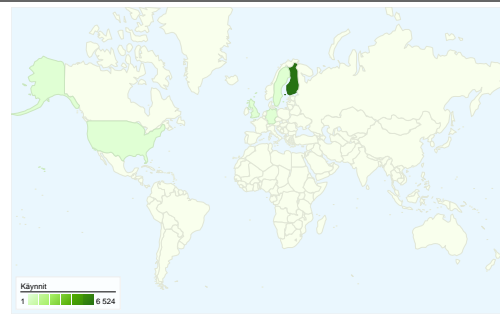

Sivuston käyttö

6 620 Käynnit

44,11 % Välitön poistumisprosentti

29 355 Näyttökerrat

00:02:40 Keskim. aika sivustossa

4,43 Sivua/käyntikerta

33,02 % uusia käyntejä

Kävijöiden esittely

Kävijät
2 727

Kartan peittokuva world

Liikenteen lähteiden esittely

- **Suora liikenne**
3 104,00 (46,89 %)
- **Hakukoneet**
2 756,00 (41,63 %)
- **Viittaavat sivustot**
760,00 (11,48 %)

Sisältökatsaus

Sivut	Näyttökerrat	% näyttökerrat
/	6 833	23,28 %
/paatoksenteko	1 178	4,01 %
/paatoksenteko_poytakirjat	1 155	3,93 %
/palvelut	742	2,53 %
/asuminen	707	2,41 %

2 727 henkilöä kävi tässä sivustossa

 **6 620** Käynnit

 **2 727** Absoluuttiset yksilöidyt kävijät

 **29 355** Näyttökerrat

 **4,43** Keskimääräiset näyttökerrat

 **00:02:40** Sivustossa käytetty aika

 **44,11 %** Poistumisprosentti

6 620 käyntiä 22 maat ja alueet

Sivuston käyttö

Käynnit	Sivua/käyntikerta	Keskim. aika sivustossa	% uusia käyntejä	Välitön poistumisprosentti	
6 620 % sivuston kokonaismäärästä: 100,00 %	4,43 Sivuston keskiarvo: 4,43 (0,00 %)	00:02:40 Sivuston keskiarvo: 00:02:40 (0,00 %)	33,05 % Sivuston keskiarvo: 33,02 % (0,09 %)	44,11 % Sivuston keskiarvo: 44,11 % (0,00 %)	
Maa tai alue	Käynnit	Sivua/käyntikerta	Keskim. aika sivustossa	% uusia käyntejä	Välitön poistumisprosentti
Finland	6 524	4,43	00:02:40	32,82 %	44,28 %
Sweden	41	7,12	00:02:35	26,83 %	19,51 %
United States	12	3,42	00:02:40	50,00 %	25,00 %
United Kingdom	6	3,67	00:02:36	33,33 %	33,33 %
Germany	5	3,80	00:01:38	80,00 %	40,00 %
Estonia	4	5,50	00:02:53	100,00 %	25,00 %
Austria	4	2,75	00:01:53	25,00 %	50,00 %
France	3	3,00	00:00:20	100,00 %	33,33 %
Czech Republic	3	7,00	00:01:46	33,33 %	33,33 %
Portugal	2	1,00	00:00:00	50,00 %	100,00 %