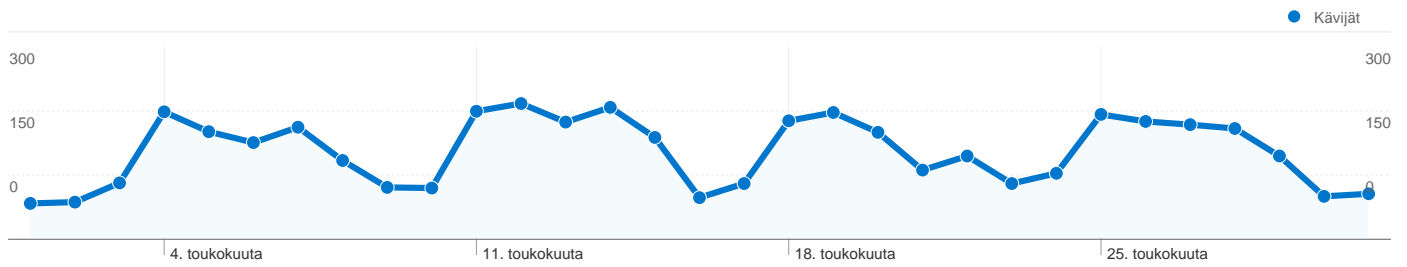

Sivuston käyttö

6 620 Käynnit

44,11 % Välitön poistumisprosentti

29 355 Näyttökerrat

00:02:40 Keskim. aika sivustossa

4,43 Sivua/käyntikerta

33,02 % uusia käyntejä

Kävijöiden esittely

Kävijät
2 727

Kartan peittokuva world

Liikenteen lähteiden esittely

- **Suora liikenne**
3 104,00 (46,89 %)
- **Hakukoneet**
2 756,00 (41,63 %)
- **Viittaavat sivustot**
760,00 (11,48 %)

Sisältökatsaus

Sivut	Näyttökerrat	% näyttökerrat
/	6 833	23,28 %
/paatoksenteko	1 178	4,01 %
/paatoksenteko_poytakirjat	1 155	3,93 %
/palvelut	742	2,53 %
/asuminen	707	2,41 %

2 727 henkilöä kävi tässä sivustossa

 **6 620** Käynnit

 **2 727** Absoluuttiset yksilöidyt kävijät

 **29 355** Näyttökerrat

 **4,43** Keskimääräiset näyttökerrat

 **00:02:40** Sivustossa käytetty aika

 **44,11 %** Poistumisprosentti