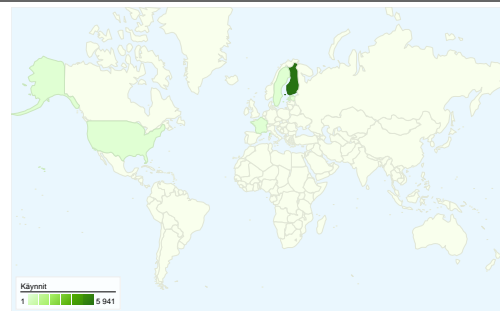

Sivuston käyttö

6 044 Käynnit

45,40 % Välitön poistumisprosentti

28 353 Näyttökerrat

00:02:52 Keskim. aika sivustossa

4,69 Sivua/käyntikerta

31,27 % % uusia käyntejä

Kävijöiden esittely

Kävijät
2 410

Kartan peittokuva world

Liikenteen lähteiden esittely

- Hakukoneet
2 761,00 (45,68 %)
- Suora liikenne
2 611,00 (43,20 %)
- Viittaavat sivustot
672,00 (11,12 %)

Sisältökatsaus

Sivut	Näyttökerrat	% näyttökerrat
/	6 216	21,92 %
/paatoksenteko	1 242	4,38 %
/paatoksenteko_poytakirjat	1 183	4,17 %
/palvelut	802	2,83 %
/asuminen	684	2,41 %

2 410 henkilöä kävi tässä sivustossa

 **6 044** Käynnit

 **2 410** Absoluuttiset yksilöidyt kävijät

 **28 353** Näyttökerrat

 **4,69** Keskimääräiset näyttökerrat

 **00:02:52** Aikaa sivustossa

 **45,40 %** Välitön poistumisprosentti