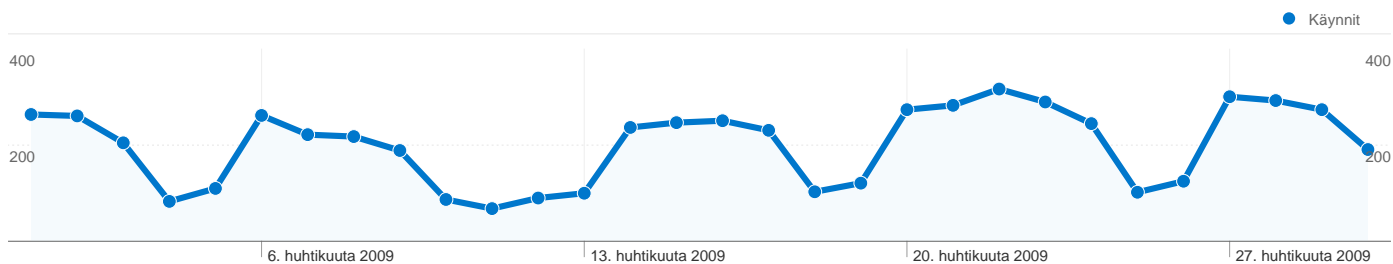

Kaikista liikennelähteistä saapui yhteensä 6 044 käyntiä

43,20 % Suora liikenne

11,12 % Viittaavat sivustot

45,68 % Hakukoneet

■ Hakukoneet
2 761,00 (45,68 %)

■ Suora liikenne
2 611,00 (43,20 %)

■ Viittaavat sivustot
672,00 (11,12 %)

Yleisimmät liikenteen lähteet

Lähteet	Käynnit	% käynnit
google (organic)	2 617	43,30 %
(direct) ((none))	2 611	43,20 %
jyvaskylanseutu.fi (referral)	106	1,75 %
live (organic)	103	1,70 %
webmail.saunalahti.fi (referral)	76	1,26 %

Avainsanat	Käynnit	% käynnit
toivakka	1 325	47,99 %
toivakan kunta	248	8,98 %
toivakka.fi	235	8,51 %
kankaisten vesiosuuskunta	46	1,67 %
toivakan vanhainkoti	43	1,56 %