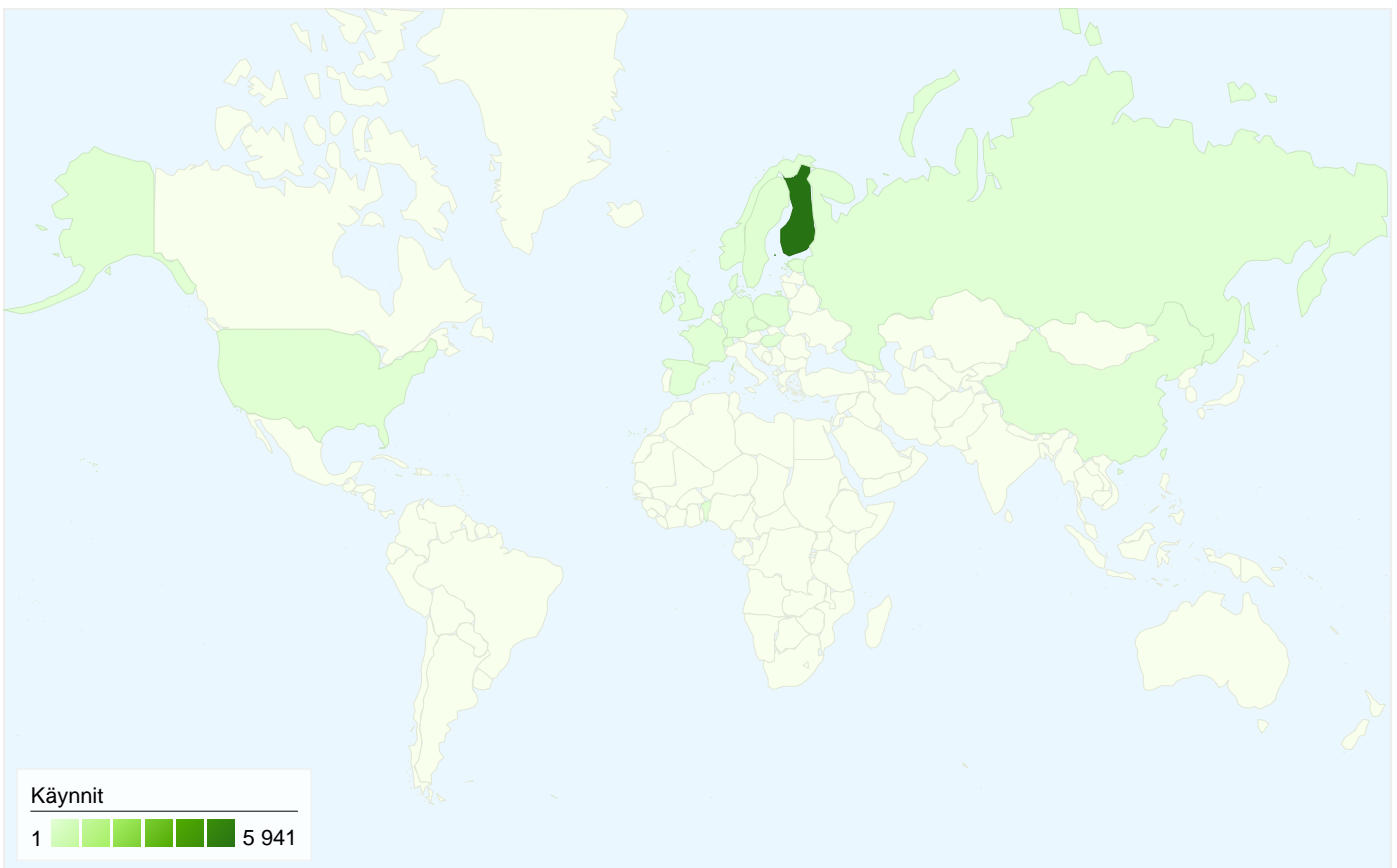

6 044 käyntiä 20 maat ja alueet

Sivuston käyttö

Käynnit	Sivua/käyntikerta	Keskim. aika sivustossa	% uusia käyntejä	Välitön poistumisprosentti	
6 044 % sivuston kokonaismäärästä: 100,00 %	4,69 Sivuston keskiarvo: 4,69 (0,00 %)	00:02:52 Sivuston keskiarvo: 00:02:52 (0,00 %)	31,30 % Sivuston keskiarvo: 31,27 % (0,11 %)	45,40 % Sivuston keskiarvo: 45,40 % (0,00 %)	
Maa tai alue	Käynnit	Sivua/käyntikerta	Keskim. aika sivustossa	% uusia käyntejä	Välitön poistumisprosentti
Finland	5 941	4,69	00:02:53	30,82 %	45,41 %
Sweden	52	7,79	00:03:51	40,38 %	19,23 %
United States	22	1,09	00:00:01	81,82 %	90,91 %
Estonia	3	3,00	00:02:01	66,67 %	66,67 %
France	3	4,00	00:01:29	33,33 %	0,00 %
Norway	3	2,00	00:00:09	100,00 %	66,67 %
Czech Republic	3	2,67	00:00:24	33,33 %	33,33 %
Germany	2	1,00	00:00:00	100,00 %	100,00 %
United Kingdom	2	2,00	00:00:02	50,00 %	50,00 %
Hungary	2	1,50	00:00:05	100,00 %	50,00 %