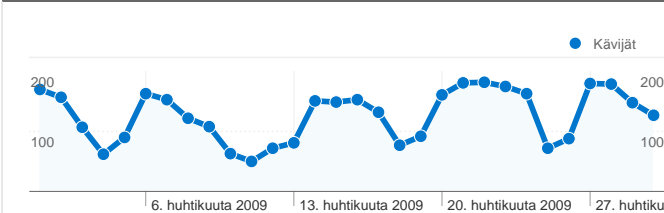

Sivuston käyttö

6 044 Käynnit

45,40 % Välitön poistumisprosentti

28 353 Näyttökerrat

00:02:52 Keskim. aika sivustossa

4,69 Sivua/käyntikerta

31,27 % % uusia käyntejä

Kävijöiden esittely

Kävijät
2 410

Kartan peittokuva world

Liikenteen lähteiden esittely

- Hakukoneet
2 761,00 (45,68 %)
- Suora liikenne
2 611,00 (43,20 %)
- Viittaavat sivustot
672,00 (11,12 %)

Sisältökatsaus

Sivut	Näyttökerrat	% näyttökerrat
/	6 216	21,92 %
/paatoksenteko	1 242	4,38 %
/paatoksenteko_poytakirjat	1 183	4,17 %
/palvelut	802	2,83 %
/asuminen	684	2,41 %

2 410 henkilöä kävi tässä sivustossa

 **6 044** Käynnit

 **2 410** Absoluuttiset yksilöidyt kävijät

 **28 353** Näyttökerrat

 **4,69** Keskimääräiset näyttökerrat

 **00:02:52** Aikaa sivustossa

 **45,40 %** Välitön poistumisprosentti