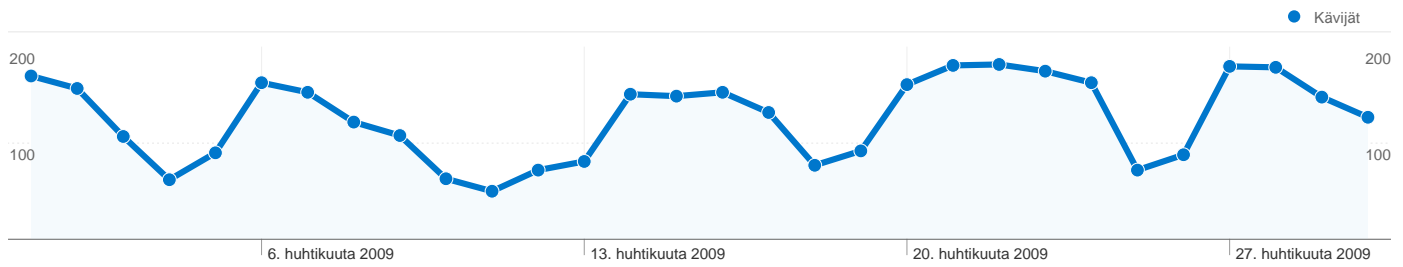

Sivuston käyttö

6 044 Käynnit

45,40 % Välitön poistumisprosentti

28 353 Näyttökerrat

00:02:52 Keskim. aika sivustossa

4,69 Sivua/käyntikerta

31,27 % % uusia käyntejä

Kävijöiden esittely

Kävijät
2 410

Kartan peittokuva world

Liikenteen lähteiden esittely

- Hakukoneet
2 761,00 (45,68 %)
- Suora liikenne
2 611,00 (43,20 %)
- Viittaavat sivustot
672,00 (11,12 %)

Sisältökatsaus

Sivut	Näyttökerrat	% näyttökerrat
/	6 216	21,92 %
/paatoksenteko	1 242	4,38 %
/paatoksenteko_poytakirjat	1 183	4,17 %
/palvelut	802	2,83 %
/asuminen	684	2,41 %

2 410 henkilöä kävi tässä sivustossa

 **6 044** Käynnit

 **2 410** Absoluuttiset yksilöidyt kävijät

 **28 353** Näyttökerrat

 **4,69** Keskimääräiset näyttökerrat

 **00:02:52** Aikaa sivustossa

 **45,40 %** Välitön poistumisprosentti