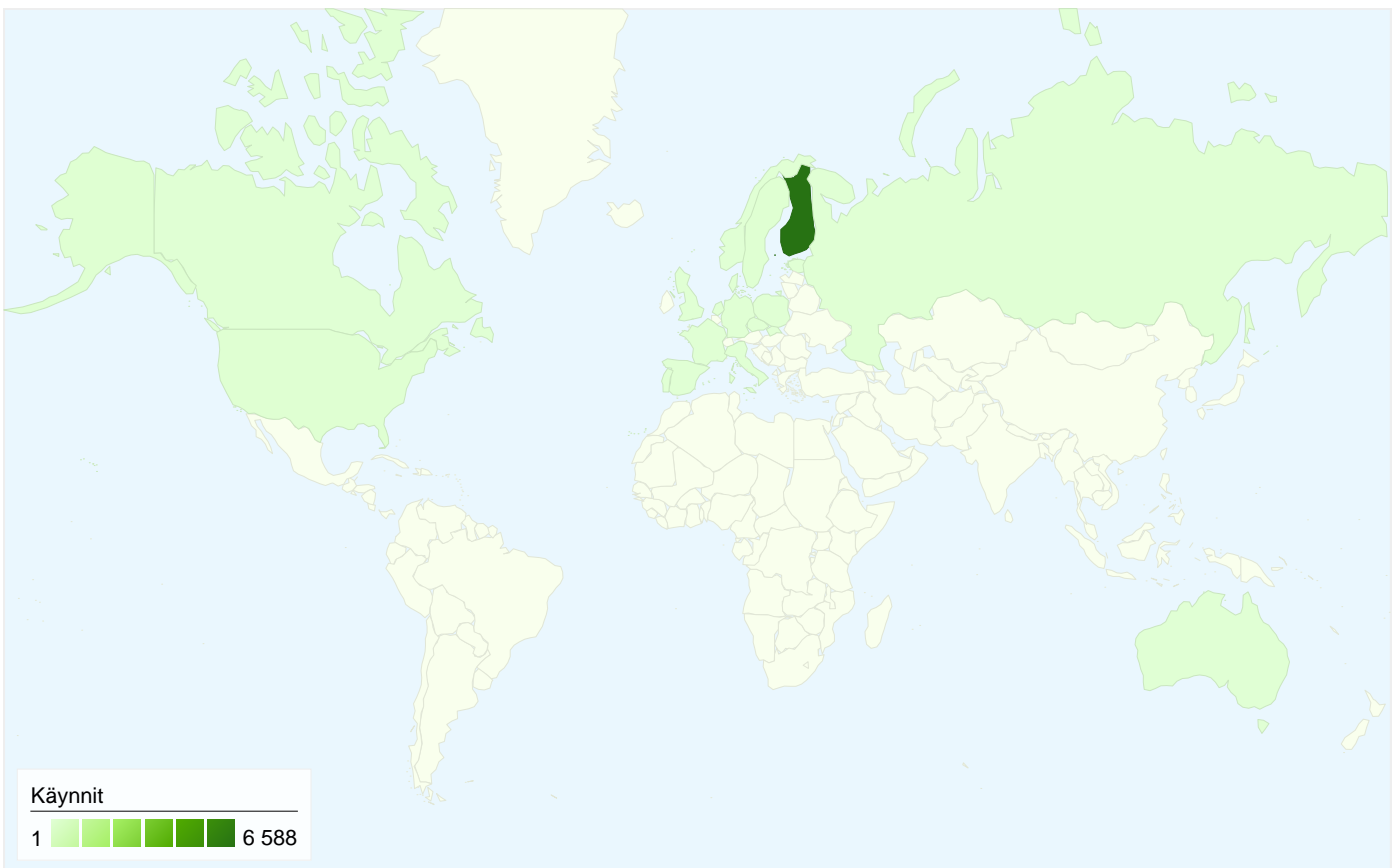

## Kaikista liikennelähteistä saapui yhteensä 6 735 käyntiä

 **43,49 %** Suora liikenne

 **8,57 %** Viittaavat sivustot

 **47,94 %** Hakukoneet

■ **Hakukoneet**  
3 229,00 (47,94 %)

■ **Suora liikenne**  
2 929,00 (43,49 %)

## 6 735 käyntiä 20 maat ja alueet