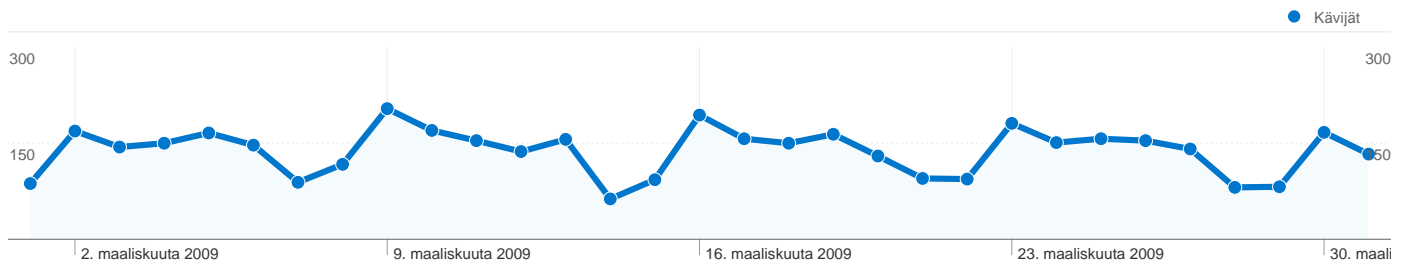

## Sivuston käyttö

6 735 Käynnit

47,36 % Välitön poistumisprosentti

29 494 Näyttökerrat

00:02:43 Keskim. aika sivustossa

4,38 Sivua/käyntikerta

34,45 % uusia käyntejä

## Kävijöiden esittely

Kävijät  
2 852

## Kartan peittokuva world

## 2 852 henkilöä kävi tässä sivustossa

6 735 Käynnit

2 852 Absoluuttiset yksilöidyt kävijät

29 494 Näyttökerrat

4,38 Keskimääräiset näyttökerrat

00:02:43 Aikaa sivustossa

47,36 % Välitön poistumisprosentti