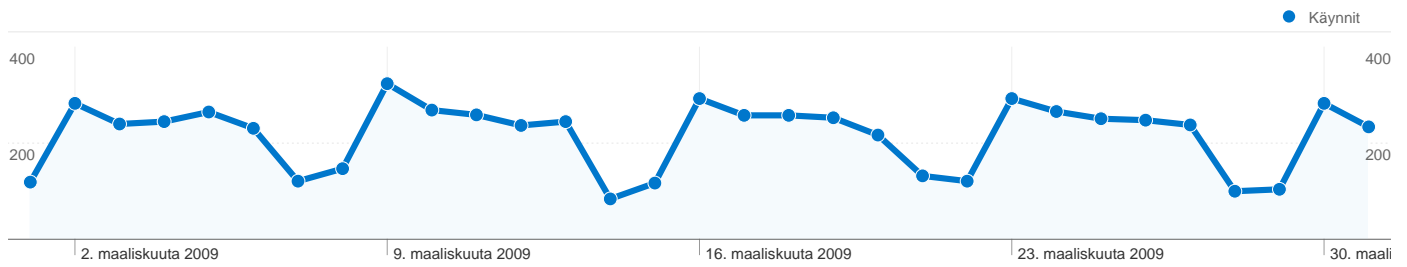

Kaikista liikennelähteistä saapui yhteensä 6 735 käyntiä

43,49 % Suora liikenne

8,57 % Viittaavat sivustot

47,94 % Hakukoneet

■ **Hakukoneet**
3 229,00 (47,94 %)

■ **Suora liikenne**
2 929,00 (43,49 %)

■ **Viittaavat sivustot**
577,00 (8,57 %)

Yleisimmät liikenteen lähteet

Lähteet	Käynnit	% käynnit	Avainsanat	Käynnit	% käynnit
google (organic)	3 031	45,00 %	toivakka	1 399	43,33 %
(direct) ((none))	2 929	43,49 %	toivakan kunta	242	7,49 %
live (organic)	123	1,83 %	toivakka.fi	239	7,40 %
jyvaskylanseutu.fi (referral)	110	1,63 %	toivakan aalto kirjasto	157	4,86 %
aaltokirjastot.fi (referral)	50	0,74 %	kankaisten vesiosuuskunta	119	3,69 %