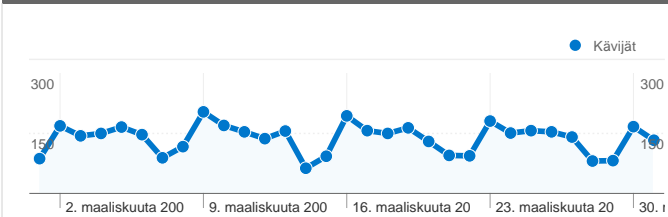

## Sivuston käyttö

6 735 Käynnit

47,36 % Välitön poistumisprosentti

29 494 Näyttökerrat

00:02:43 Keskim. aika sivustossa

4,38 Sivua/käyntikerta

34,45 % uusia käyntejä

## Kävijöiden esittely

Kävijät  
2 852