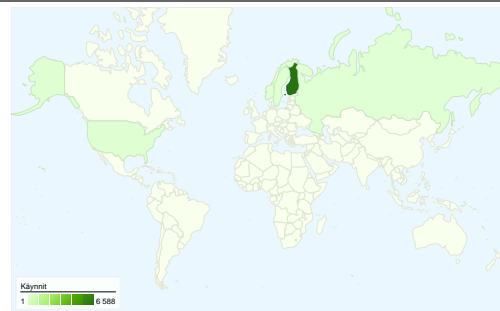

## Sivuston käyttö

6 735 Käynnit

47,36 % Välitön poistumisprosentti

29 494 Näyttökerrat

00:02:43 Keskim. aika sivustossa

4,38 Sivua/käyntikerta

34,45 % uusia käyntejä

## Kävijöiden esittely

Kävijät  
2 852

## Kartan peittokuva world

## 6 735 käyntiä 20 maat ja alueet