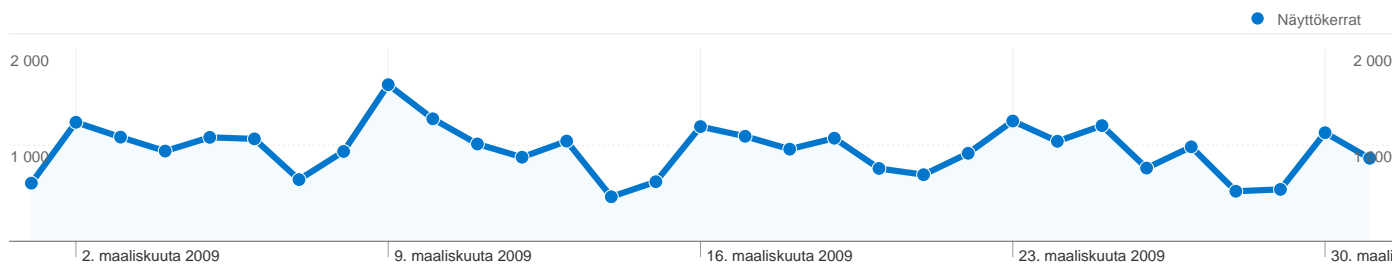

Tämän sivuston sivuja näytettiin yhteensä 29 494 kertaa

29 494 Näyttökerrat

23 481 Yksilöidyt näyttökerrat

47,36 % Välitön poistumisprosentti

Suosituin sisältö

Sivut	Näyttökerrat	% näyttökerrat
/	6 475	21,95 %
/paatoksenteko	1 110	3,76 %
/paatoksenteko_poytakirjat	1 107	3,75 %
/palvelut	883	2,99 %
/asuminen	841	2,85 %