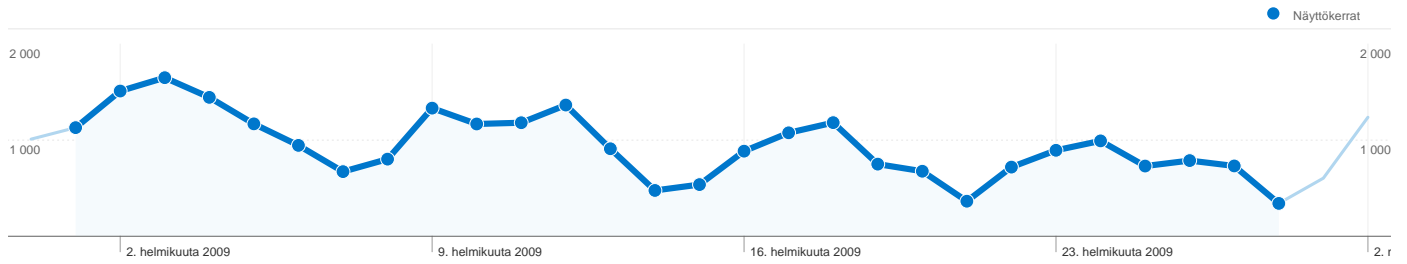

Tämän sivuston sivuja näytettiin yhteensä 26 449 kertaa

26 449 Näyttökerrat

21 020 Yksilöidyt näyttökerrat

45,15 % Välitön poistumisprosentti

Suosituin sisältö

Sivut	Näyttökerrat	% näyttökerrat
/	5 422	20,50 %
/paatoksenteke	1 094	4,14 %
/paatoksenteke_poytakirjat	1 001	3,78 %
/palvelut	774	2,93 %
/kuntainfo	547	2,07 %