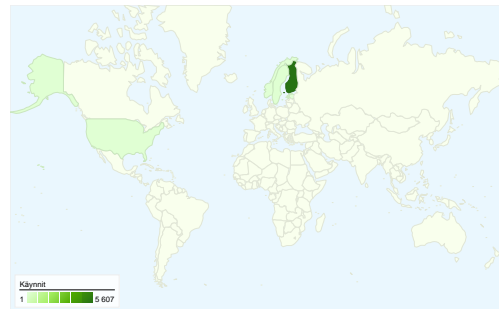

### Sivuston käyttö

**5 741** Käynnit

**45,15 %** Välitön poistumisprosentti

**26 449** Näyttökerrat

**00:02:42** Keskim. aika sivustossa

**4,61** Sivua/käyntikerta

**37,07 %** % uusia käyntejä

### Kävijöiden esittely

**Kävijät**  
**2 624**

### Kartan peittokuva world

## 5 741 käyntiä 19 maat ja alueet