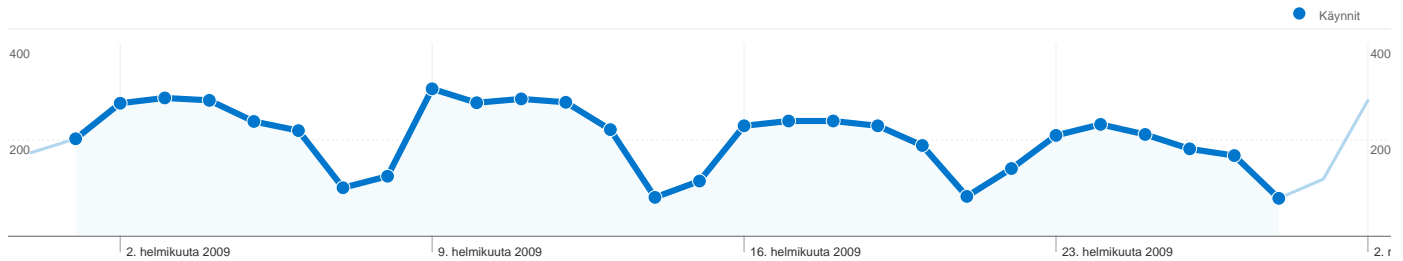

Kaikista liikennelähteistä saapui yhteensä 5 741 käyntiä

43,51 % Suora liikenne

10,24 % Viittaavat sivustot

46,25 % Hakukoneet

■ Hakukoneet
2 655,00 (46,25 %)

■ Suora liikenne
2 498,00 (43,51 %)

■ Viittaavat sivustot
588,00 (10,24 %)

Yleisimmät liikenteen lähteet

Lähteet	Käynnit	% käynnit	Avainsanat	Käynnit	% käynnit
(direct) ((none))	2 498	43,51 %	toivakka	1 229	46,29 %
google (organic)	2 482	43,23 %	toivakka.fi	183	6,89 %
jyvaskylanseutu.fi (referral)	122	2,13 %	toivakan kunta	182	6,85 %
live (organic)	116	2,02 %	toivakan aalto kirjasto	162	6,10 %
aaltokirjastot.fi (referral)	46	0,80 %	www.toivakka.fi	39	1,47 %