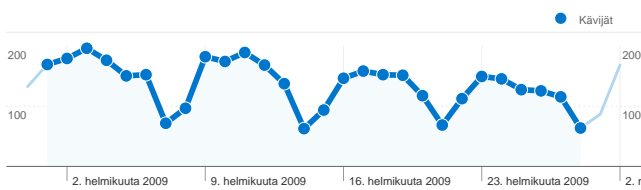

### Sivuston käyttö

**5 741** Käynnit

**45,15 %** Välitön poistumisprosentti

**26 449** Näyttökerrat

**00:02:42** Keskim. aika sivustossa

**4,61** Sivua/käyntikerta

**37,07 %** % uusia käyntejä

### Kävijöiden esittely

**Kävijät**  
**2 624**