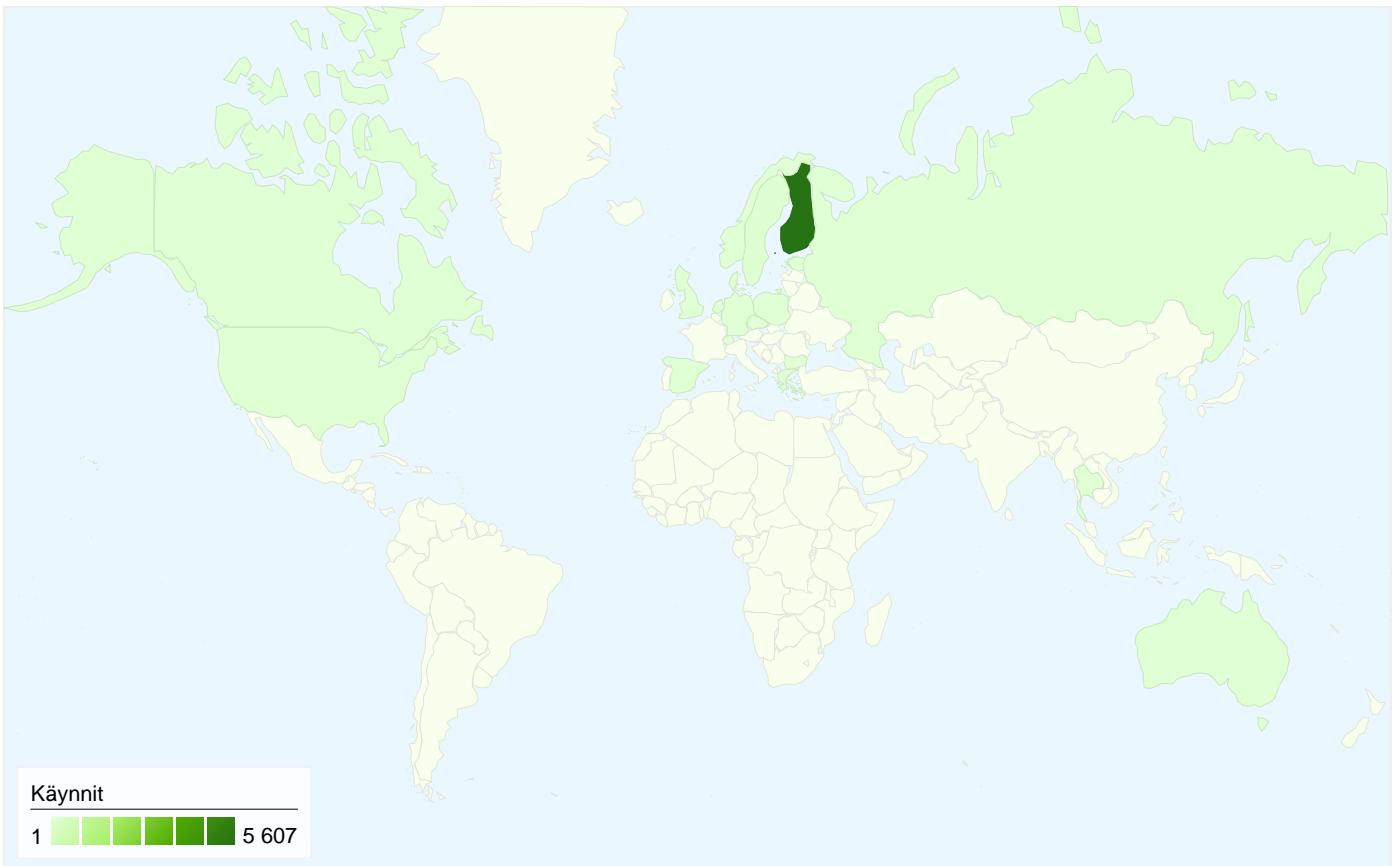

## Kaikista liikennelähteistä saapui yhteensä 5 741 käyntiä

 43,51 % Suora liikenne

 10,24 % Viittaavat sivustot

 46,25 % Hakukoneet

■ Hakukoneet  
2 655,00 (46,25 %)

■ Suora liikenne  
2 498,00 (43,51 %)

■ Viittaavat sivustot  
588,00 (10,24 %)

## 5 741 käyntiä 19 maat ja alueet