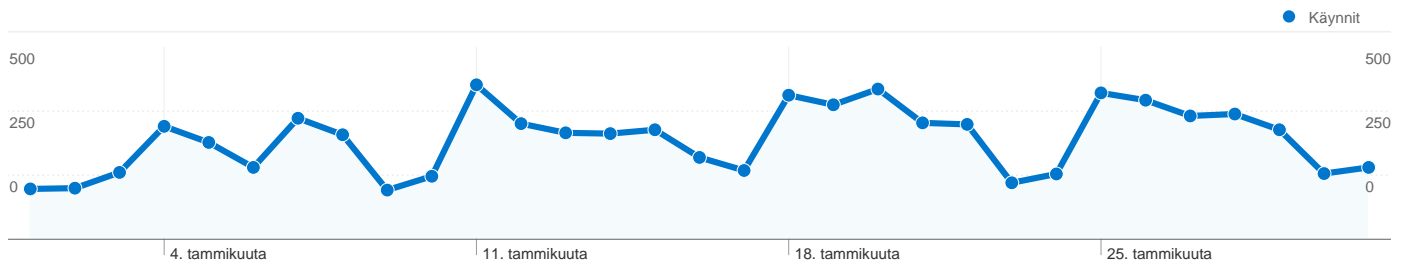

Kaikista liikennelähteistä saapui yhteensä 8 050 käyntiä

42,71 % Suora liikenne

9,40 % Viittaavat sivustot

47,89 % Hakukoneet

■ **Hakukoneet**
3 855,00 (47,89 %)

■ **Suora liikenne**
3 438,00 (42,71 %)

■ **Viittaavat sivustot**
757,00 (9,40 %)

Yleisimmät liikenteen lähteet

Lähteet	Käynnit	% käynnit	Avainsanat	Käynnit	% käynnit
google (organic)	3 689	45,83 %	toivakka	961	24,93 %
(direct) ((none))	3 438	42,71 %	toivakan kunta	326	8,46 %
mol.fi (referral)	114	1,42 %	toivakka.fi	324	8,40 %
jyvaskylanseutu.fi (referral)	104	1,29 %	heiskan matkailutila toivakka	281	7,29 %
bing (organic)	88	1,09 %	myytävät asunnot toivakka	118	3,06 %