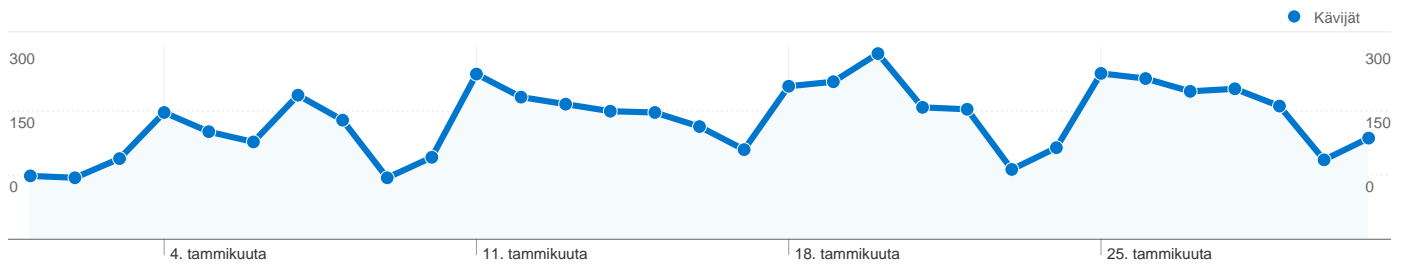

Sivuston käyttö

8 050 Käynnit

45,96 % Välitön poistumisprosentti

32 531 Näyttökerrat

00:02:58 Keskim. aika sivustossa

4,04 Sivua/käyntikerta

42,02 % uusia käyntejä

Kävijöiden esittely

Kävijät
4 011

Kartan peittokuva

Liikenteen lähteiden esittely

- Hakukoneet
3 855,00 (47,89 %)
- Suora liikenne
3 438,00 (42,71 %)
- Viittaavat sivustot
757,00 (9,40 %)

Sisältökatsaus

Sivut	Näyttökerrat	% näyttökerrat
/	8 225	25,28 %
/paatoksenteko	1 352	4,16 %
/paatoksenteko_poytakirjat	1 111	3,42 %
/palvelut	910	2,80 %
/asuminen	749	2,30 %

4 011 henkilöä kävi tässä sivustossa

 **8 050** Käynnit

 **4 011** Absoluuttiset yksilöidyt kävijät

 **32 531** Näyttökerrat

 **4,04** Keskimääräiset näyttökerrat

 **00:02:58** Sivustossa käytetty aika

 **45,96 %** Poistumisprosentti