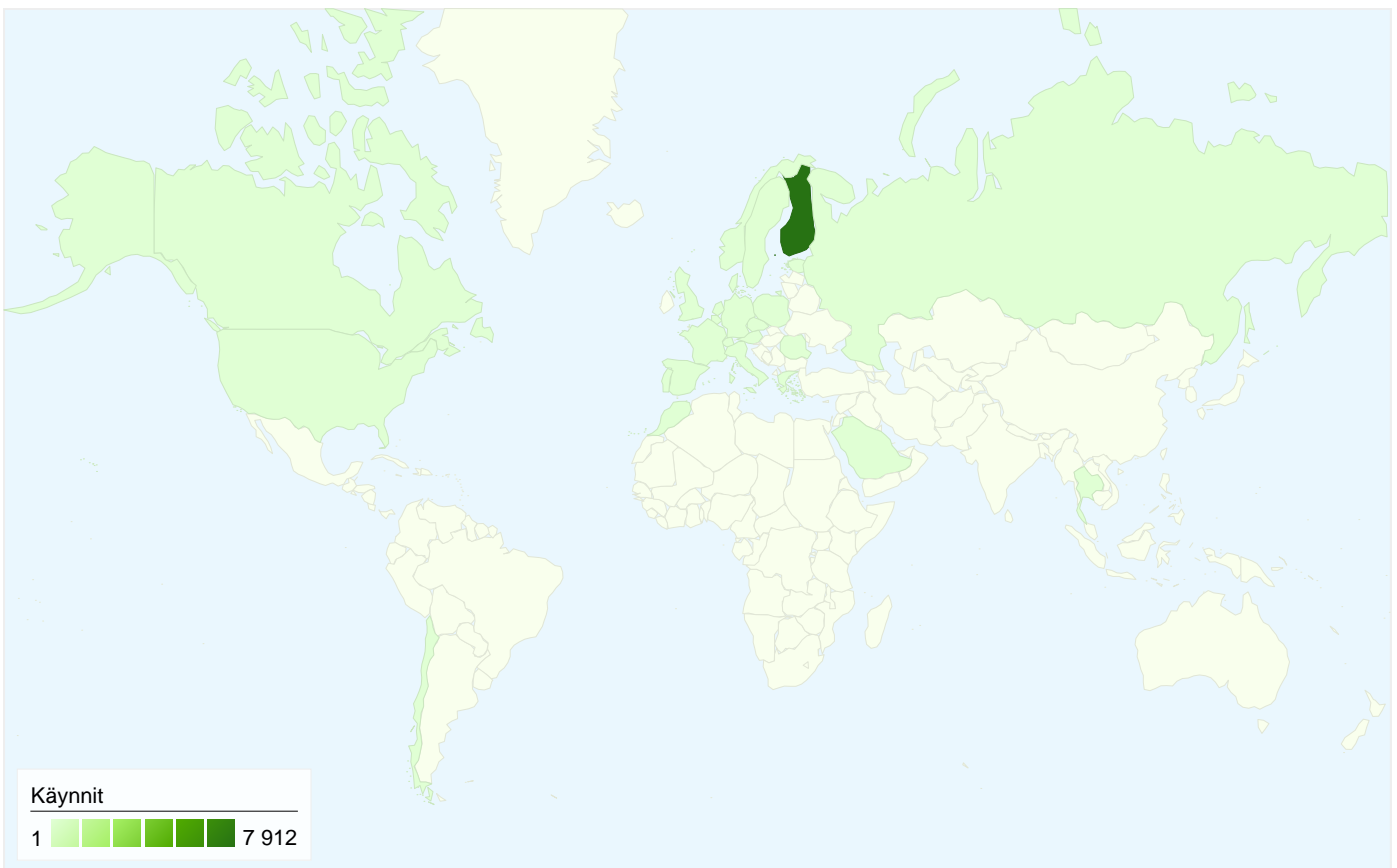

Kaikista liikennelähteistä saapui yhteensä 8 050 käyntiä

 **42,71 %** Suora liikenne

 **9,40 %** Viittaavat sivustot

 **47,89 %** Hakukoneet

■ **Hakukoneet**
3 855,00 (47,89 %)

■ **Suora liikenne**
3 438,00 (42,71 %)

8 050 käyntiä 28 maat ja alueet

Sivuston käyttö

Käynnit	Sivua/käyntikerta	Keskim. aika sivustossa	% uusia käyntejä	Välitön poistumisprosentti	
8 050 % sivuston kokonaismäärästä: 100,00 %	4,04 Sivuston keskiarvo: 4,04 (0,00 %)	00:02:58 Sivuston keskiarvo: 00:02:58 (0,00 %)	42,00 % Sivuston keskiarvo: 42,02 % (-0,06 %)	45,96 % Sivuston keskiarvo: 45,96 % (0,00 %)	
Maa tai alue	Käynnit	Sivua/käyntikerta	Keskim. aika sivustossa	% uusia käyntejä	Välitön poistumisprosentti
Finland	7 912	4,03	00:02:58	41,61 %	46,04 %
Sweden	37	6,51	00:02:31	35,14 %	21,62 %
Germany	20	2,70	00:01:53	90,00 %	65,00 %
United States	12	2,33	00:00:44	75,00 %	66,67 %
Czech Republic	8	7,50	00:03:07	0,00 %	0,00 %
United Kingdom	8	5,88	00:08:25	75,00 %	37,50 %
Netherlands	5	4,00	00:00:28	100,00 %	60,00 %
Denmark	5	3,80	00:02:02	60,00 %	40,00 %
Canada	4	3,00	00:00:37	100,00 %	25,00 %
Switzerland	4	1,50	00:00:07	100,00 %	50,00 %