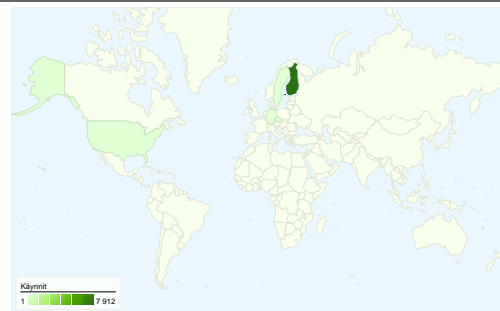

Sivuston käyttö

8 050 Käynnit

45,96 % Välitön poistumisprosentti

32 531 Näyttökerrat

00:02:58 Keskim. aika sivustossa

4,04 Sivua/käyntikerta

42,02 % uusia käyntejä

Kävijöiden esittely

Kävijät
4 011

Kartan peittokuva

Liikenteen lähteiden esittely

- Hakukoneet
3 855,00 (47,89 %)
- Suora liikenne
3 438,00 (42,71 %)
- Viittaavat sivustot
757,00 (9,40 %)

Sisältökatsaus

Sivut	Näyttökerrat	% näyttökerrat
/	8 225	25,28 %
/paatoksenteko	1 352	4,16 %
/paatoksenteko_poytakirjat	1 111	3,42 %
/palvelut	910	2,80 %
/asuminen	749	2,30 %

4 011 henkilöä kävi tässä sivustossa

 **8 050** Käynnit

 **4 011** Absoluuttiset yksilöidyt kävijät

 **32 531** Näyttökerrat

 **4,04** Keskimääräiset näyttökerrat

 **00:02:58** Sivustossa käytetty aika

 **45,96 %** Poistumisprosentti