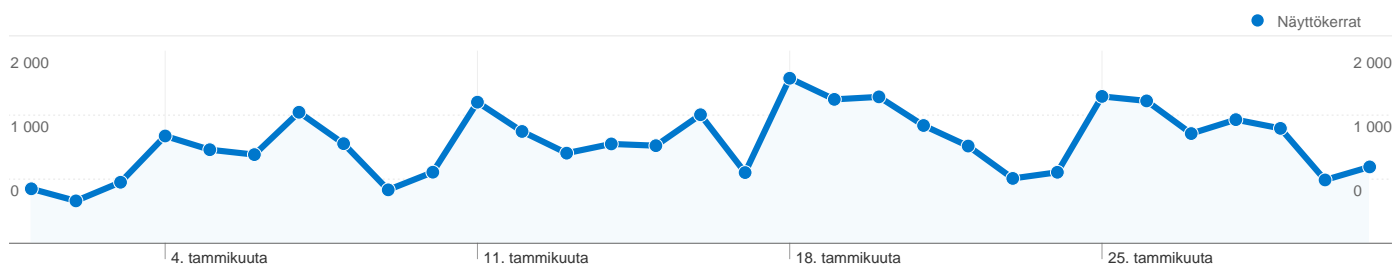

Kaikista liikennelähteistä saapui yhteensä 8 050 käyntiä

 **42,71 %** Suora liikenne

 **9,40 %** Viittaavat sivustot

 **47,89 %** Hakukoneet

■ **Hakukoneet**
3 855,00 (47,89 %)

■ **Suora liikenne**
3 438,00 (42,71 %)

■ **Viittaavat sivustot**
757,00 (9,40 %)

Yleisimmät liikenteen lähteet

Lähteet	Käynnit	% käynnit	Avainsanat	Käynnit	% käynnit
google (organic)	3 689	45,83 %	toivakka	961	24,93 %
(direct) ((none))	3 438	42,71 %	toivakan kunta	326	8,46 %
mol.fi (referral)	114	1,42 %	toivakka.fi	324	8,40 %
jyvaskylanseutu.fi (referral)	104	1,29 %	heiskan matkailutila toivakka	281	7,29 %
bing (organic)	88	1,09 %	myytävät asunnot toivakka	118	3,06 %

8 050 käyntiä 28 maat ja alueet

Sivuston käyttö

Käynnit	Sivua/käyntikerta	Keskim. aika sivustossa	% uusia käyntejä	Välitön poistumisprosentti	
8 050 % sivuston kokonaismäärästä: 100,00 %	4,04 Sivuston keskiarvo: 4,04 (0,00 %)	00:02:58 Sivuston keskiarvo: 00:02:58 (0,00 %)	42,00 % Sivuston keskiarvo: 42,02 % (-0,06 %)	45,96 % Sivuston keskiarvo: 45,96 % (0,00 %)	
Maa tai alue	Käynnit	Sivua/käyntikerta	Keskim. aika sivustossa	% uusia käyntejä	Välitön poistumisprosentti
Finland	7 912	4,03	00:02:58	41,61 %	46,04 %
Sweden	37	6,51	00:02:31	35,14 %	21,62 %
Germany	20	2,70	00:01:53	90,00 %	65,00 %
United States	12	2,33	00:00:44	75,00 %	66,67 %
Czech Republic	8	7,50	00:03:07	0,00 %	0,00 %
United Kingdom	8	5,88	00:08:25	75,00 %	37,50 %
Netherlands	5	4,00	00:00:28	100,00 %	60,00 %
Denmark	5	3,80	00:02:02	60,00 %	40,00 %
Canada	4	3,00	00:00:37	100,00 %	25,00 %
Switzerland	4	1,50	00:00:07	100,00 %	50,00 %