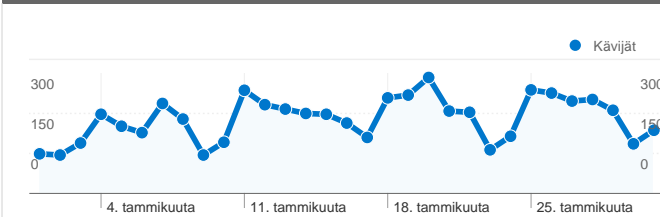

Sivuston käyttö

8 050 Käynnit

45,96 % Välitön poistumisprosentti

32 531 Näyttökerrat

00:02:58 Keskim. aika sivustossa

4,04 Sivua/käyntikerta

42,02 % uusia käyntejä

Kävijöiden esittely

Kävijät
4 011

Kartan peittokuva

Liikenteen lähteiden esittely

- Hakukoneet
3 855,00 (47,89 %)
- Suora liikenne
3 438,00 (42,71 %)
- Viittaavat sivustot
757,00 (9,40 %)

Sisältökatsaus

Sivut	Näyttökerrat	% näyttökerrat
/	8 225	25,28 %
/paatoksenteko	1 352	4,16 %
/paatoksenteko_poytakirjat	1 111	3,42 %
/palvelut	910	2,80 %
/asuminen	749	2,30 %

4 011 henkilöä kävi tässä sivustossa

 **8 050** Käynnit

 **4 011** Absoluuttiset yksilöidyt kävijät

 **32 531** Näyttökerrat

 **4,04** Keskimääräiset näyttökerrat

 **00:02:58** Sivustossa käytetty aika

 **45,96 %** Poistumisprosentti