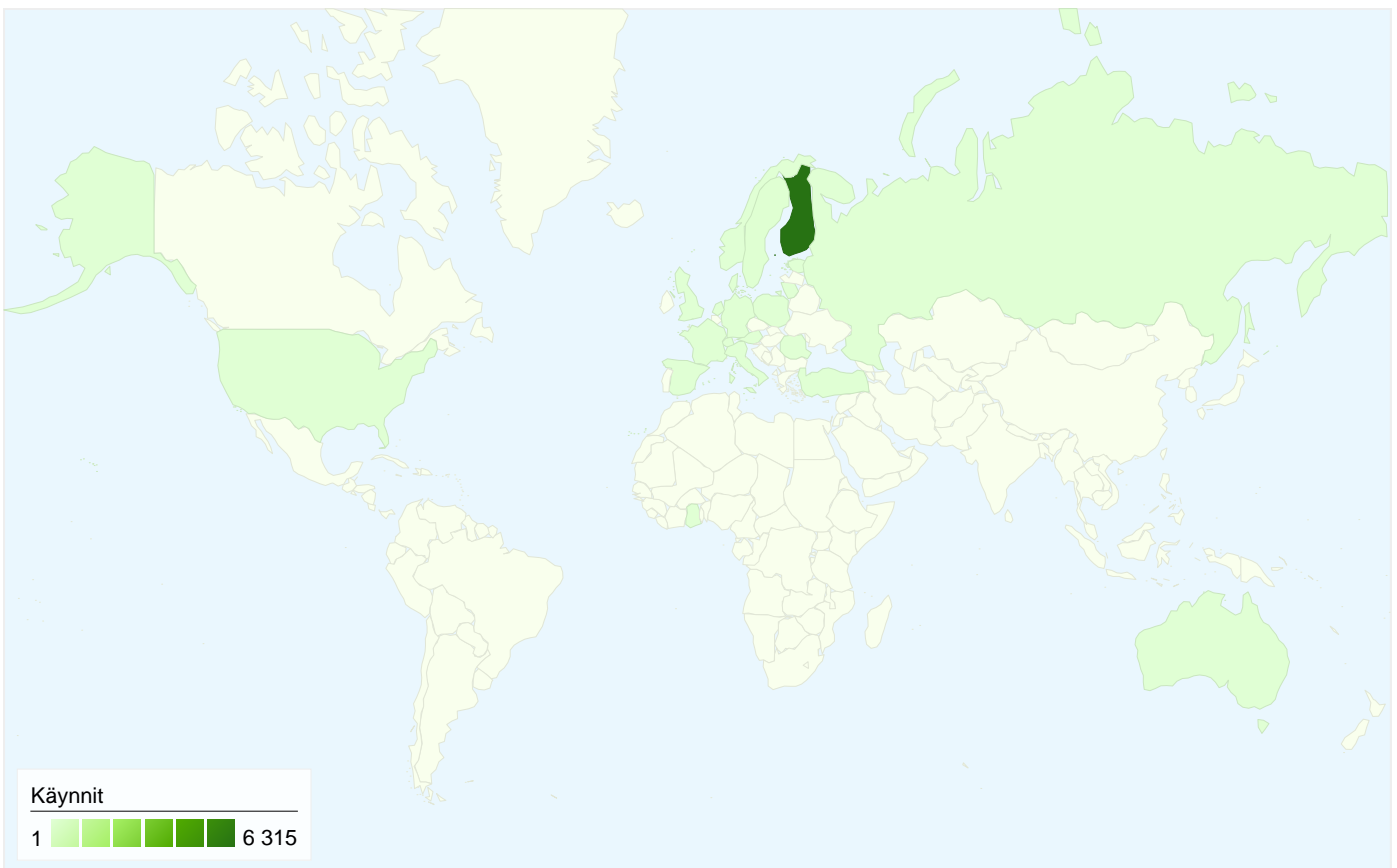

Kaikista liikennelähteistä saapui yhteensä 6 414 käyntiä

 **45,77 %** Suora liikenne

 **9,57 %** Viittaavat sivustot

 **44,64 %** Hakukoneet

■ Suora liikenne	2 936,00 (45,77 %)
■ Hakukoneet	2 863,00 (44,64 %)
■ Viittaavat sivustot	614,00 (9,57 %)
■ Muu	1 (0,02 %)

6 414 käyntiä 22 maat ja alueet

Sivuston käyttö

	Käynnit 6 414 % sivuston kokonaisuudesta: 100,00 %	Sivua/käyntikerta 4,55 Sivuston keskiarvo: 4,55 (0,00 %)	Keskim. aika sivustossa 00:02:31 Sivuston keskiarvo: 00:02:31 (0,00 %)	% uusia käyntejä 33,72 % Sivuston keskiarvo: 33,71 % (0,05 %)	Välitön poistumisprosentti 45,81 % Sivuston keskiarvo: 45,81 % (0,00 %)
Maa tai alue	Käynnit	Sivua/käyntik erta	Keskim. aika sivustossa	% uusia käyntejä	Välitön poistumispros entti
Finland	6 315	4,53	00:02:32	33,24 %	45,87 %
Sweden	45	7,22	00:03:10	33,33 %	24,44 %
United States	12	1,42	00:00:06	100,00 %	66,67 %
Estonia	6	8,83	00:03:04	50,00 %	33,33 %
Norway	4	4,50	00:02:07	75,00 %	50,00 %
(not set)	4	1,00	00:00:00	100,00 %	100,00 %
Germany	4	7,00	00:01:29	100,00 %	50,00 %
Netherlands	3	3,33	00:00:17	100,00 %	33,33 %
Turkey	2	3,00	00:02:59	100,00 %	0,00 %
Spain	2	2,50	00:01:18	100,00 %	50,00 %